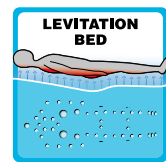

## Passion Spas offre il piu' innovativo massaggio Spa che sia mai stato sviluppato

Ogni Passion Spa ha una varietà di massaggi caratteristici che vi darà il massimo sollievo grazie all' idroterapia. Attraverso anni di esperienza e di stretta collaborazione con i fisioterapisti, abbiamo progettato una varietà di esperienze di massaggio che sono unicalmente di Passion

### Aqua Rolling Massage™

Il nostro esclusivo Aqua Rolling Massage™ spinge l'acqua dal basso verso l'alto nel retro del sedile attraverso appositi incavi del guscio delle nostre spa. Il risultato crea un vigoroso massaggio che va a lavorare sui muscoli di tutta la schiena.

### Intense Therapy Zone™

L' Intense Therapy Zone™ fornisce un concentrato, penetrante massaggio per le regioni più basse della schiena. L'intensità della pressione può essere regolata. Solo Passion Spas offre un sistema di terapia per i muscoli inferiori della schiena che permette di isolare le aree specifiche con l'intensità del massaggio che desiderate.

### Levitation Bed™

The Levitation bed™ Passion è il più innovativo e caratteristico massaggio spa disponibile. L'esperienza di questo massaggio vi darà una sensazione di galleggiamento, perché il vostro corpo sarà completamente avvolto in un massaggio rilassante che può essere regolato per intensità ed effetto. Potete sdraiarsi ugualmente a faccia in giù oppure verso l'alto, regalando un massaggio completo dalla testa ai piedi che è semplicemente incredibile.