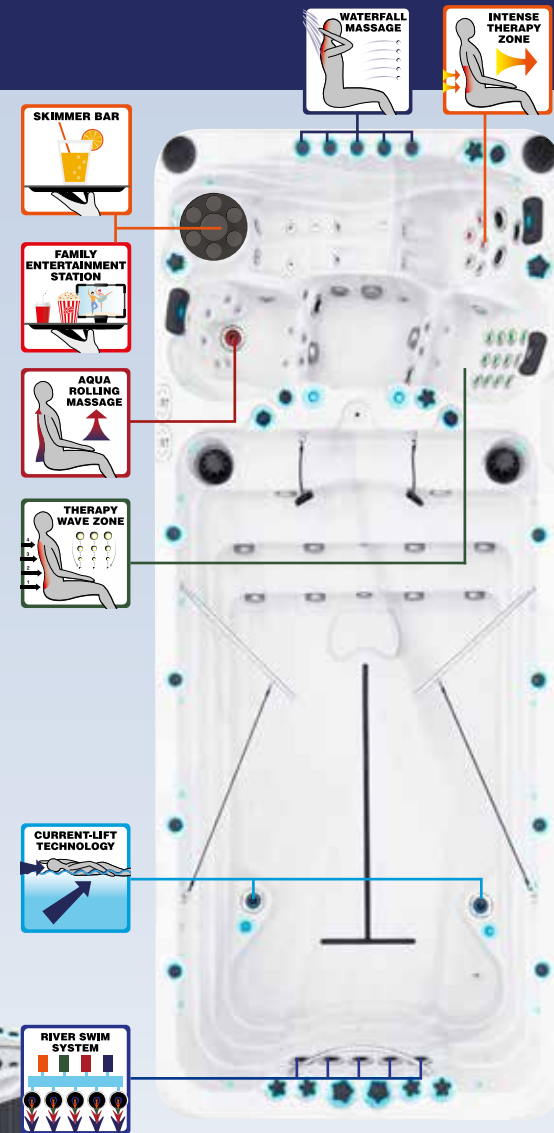

SPIRIT / SPIRIT DEEP

FITNESS COLLECTION

Spirit Swimspa™ combina la Current Lift Technology™ con Aqua Rolling Massage™, l'Intense Therapy Zone™, Therapy Wave Zone™ e Waterfall Massage™. La temperatura dell'acqua è divisa tra la zona idromassaggio e la zona nuoto diversificando l'allenamento dalla zona relax. Si differenzia dalla "Spirit Deep" dalla profondità della vasca.

- Dimensioni Regola: 540 x 228 x 128 cm
- Dimensioni Profondo: 540 x 228 x 152 cm
- Numeri di posti a sedere: 2
- Numeri di Posti sdraiati: 1
- Getti di massaggio totale: 60
- Turboreti da bagno: 5
- Jet da pavimento: 2
- Skimmer Bar
- Aqua Rolling Massage™
- Therapy Wave Zone
- Intense Therapy Zone
- Waterfall Massage
- Starbrite sistema di luci al LED interni
- Sistema audio Bluetooth
- Wi-Fi Ready
- Hybrid Heating™
- Bio-Lok

- Synergy Water Maintenance System
- Pompa di filtraggio a basso consumo
- Capacità Regola: 12000 L
- Peso asciutto Regola: 1550 KG
- Capacità Profondo: 14000 L
- Peso asciutto Profondo: 1700 KG
- Current-Lift Technology™
- River Swim System

Specifiche tecniche pag. 51