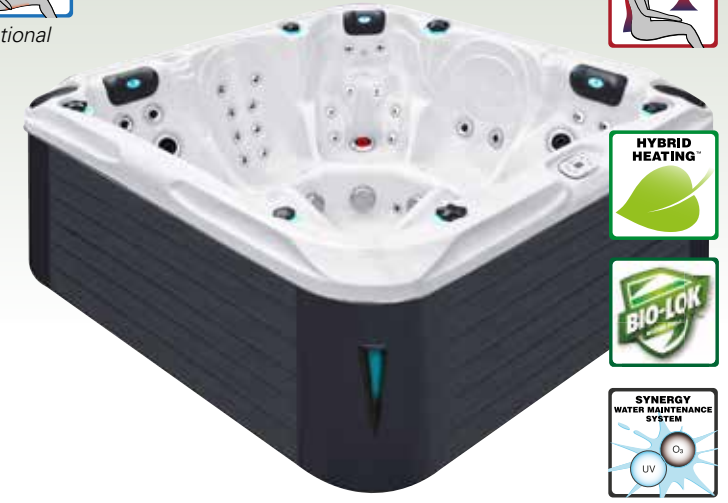

SOLACE SIGNATURE COLLECTION

La spa Solace è una vasca concepita per contenere fino a 5 persone con postazioni extra-large. Questa vasca è stata pensata per il massimo relax e beneficio terapeutico. Costruita con 58 getti totali, Solace ha due panche comode, due chaise longue anatomiche ed un lettino. Una delle chaise longue presenta massaggio tramite Aqua Rolling Massage™, che spingendo acqua sulla schiena, creano un effetto massaggio energetico e vigoroso. creating a vigorous massage effect.

- Dimensioni: 213 x 213 x 91 cm
- Numeri di posti a sedere: 4
- Numeri di Posti sdraiati: 1
- Getti di massaggio totale: 58
- Skimmer Bar
- Aqua Rolling Massage™
- Sistema di massaggio Soft air
- Starbrite sistema di luci al LED interni
- Sistema audio Bluetooth
- Wi-Fi Ready
- Hybrid Heating™
- Bio-Lok
- Synergy Water Maintenance System
- Pompa di filtraggio a basso consumo
- Capacità: 1470 L
- Peso asciutto: 380 KG

*optional

Specifiche tecniche pag. 48

DELIGHT SIGNATURE COLLECTION

Passion Spas è lieta di presentare la Spa Delight, una vasca allestita con due comodi lettini progettati per diverse lunghezze altezze e con Aqua Passion Massage™, massaggio energetico e vigoroso per stimolare il rilassamento della muscolatura. Tramite il sistema di "Hybrid Heating" si ha il mantenimento costante della temperatura dell'acqua con ingente risparmio energetico. Molto popolare tra le famiglie la Spa Delight include un potente sistema audio e 3 strati di isolamento come tutte le spa della collezione Signature.