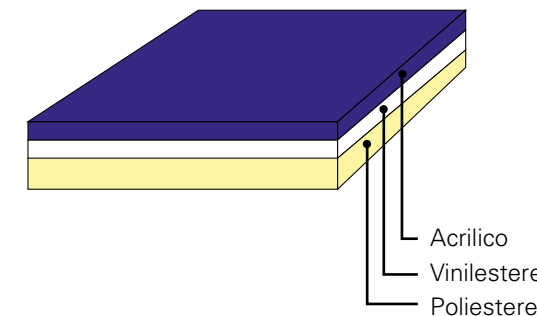

PASSION SPAS INGEGNERIA DI PRECISIONE

Design, progettazione e struttura fanno di Passion Spas il meglio come integrita' strutturale.

Passion Spas sono disegnate per dare il massimo e sono costruite per durare. Componenti di qualita' e fabbricazione precisa si combinano per creare una delle piu' ricche e innovative spa in circolazione. Il nostro guscio acrilico e' rinforzato con laminati di resina vinil-estere che sono applicati a mano. Il guscio   supportato da una struttura durevole sintetica che far  in modo che voi possiate godere della vostra spa per anni a venire. L'intera base delle spa e' circoscritto dal nostro sostegno per il pavimento sintetico Everlast, che fornisce un supporto integrale ai sedili e integrita' strutturale. Passion consegna spa di design superiore, componenti di qualita', e sapienza artigianale in una spa che garantir  a voi e la vostra famiglia anni di godimento.