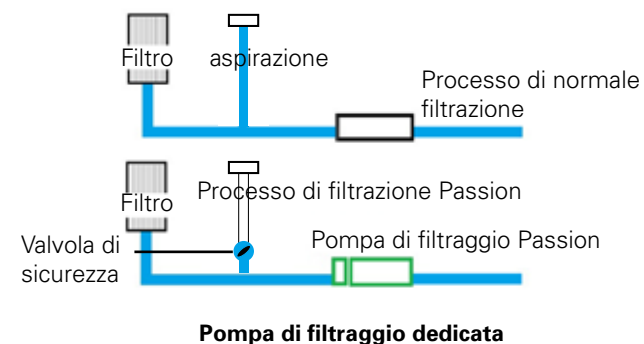

PASSION SPAS AMICI DEL PIANETA

La nostra tecnologia Hybrid Heating™ pluripremiata per l'eccezionale efficienza energetica.

Mentre si sta godendo dei benefici della propria Passion Spa si e' anche un buon gestore dei propri consumi e un rappresentante per l'ambiente. Come? Tutte le Passion Spas sono progettate per ridurre il consumo di energia attraverso una varietà di caratteristiche innovative. La tecnologia Hybrid Heating™ integra il calore prodotto dal riscaldatore elettrico. Le pompe di massaggio appositamente progettate agitano le molecole di acqua attraverso l'attrito il quale genera calore, facilitando quindi il consumo energetico dal riscaldatore. I nostri display programmabili consentono di impostare i tempi di accensione e spegnimento della vostra spa e la pompa di filtraggio a basso consumo utilizza solo una piccola quantità di elettricità per mantenere la vostra acqua perfettamente pulita. Un triplo strato d'isolamento, una copertura di sicurezza extra spessa sulla quale si puo' anche camminare ed un supporto base Everlast™ avvolgono la vostra Passion Spas con uno dei più efficaci design di contenimento di calore disponibili.

PASSION SPAS ACQUA PERFETTA

Acqua incredibilmente cristallina grazie al sistema di purificazione Synergy.