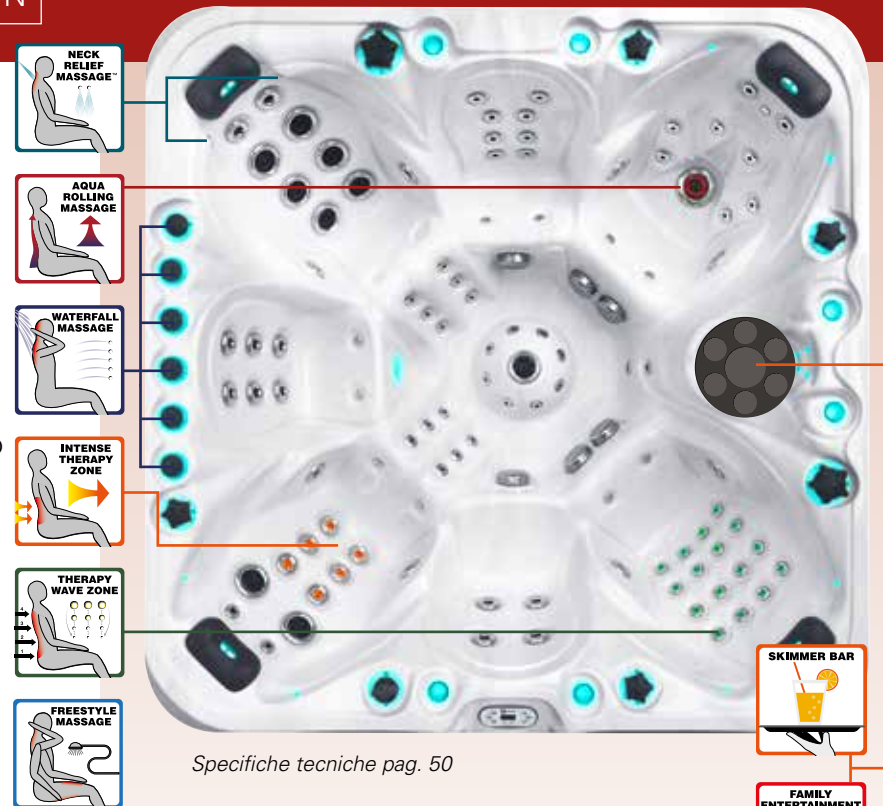

La Excite è una vasca che può ospitare fino a sette persone. La vasca include "Aqua Rolling Massage™", "Therapy Wave Zone", "Intense Therapy Zone" e "Waterfall Massage™". "Excite" presenta anche l'innovativo sistema di manutenzione dell'acqua Synergy, che grazie alla combinazione di pompa di filtrazione potenziata, Sistema di purificazione all'Ozono e sistema ai raggi ultravioletti permette una cristallinità e purezza costante dell'acqua. Completa la dotazione il sistema "Hybrid Heating™" che riduce al minimo il consumo di energia.

- Dimensioni: 224 x 224 x 91 cm
- Numeri di posti a sedere: 7
- Getti di massaggio totale: 105
- Skimmer Bar
- Aqua Rolling Massage™
- Therapy Wave Zone
- Intense Therapy Zone
- Waterfall Massage
- Sistema di massaggio Soft air
- Starbrite sistema di luci al LED interni
- Sistema audio Bluetooth

- Wi-Fi Ready
- Hybrid Heating™
- Bio-Lok
- Synergy Water Maintenance System
- Pompa di filtraggio a basso consumo
- Capacità: 1450 L
- Peso asciutto: 390 KG