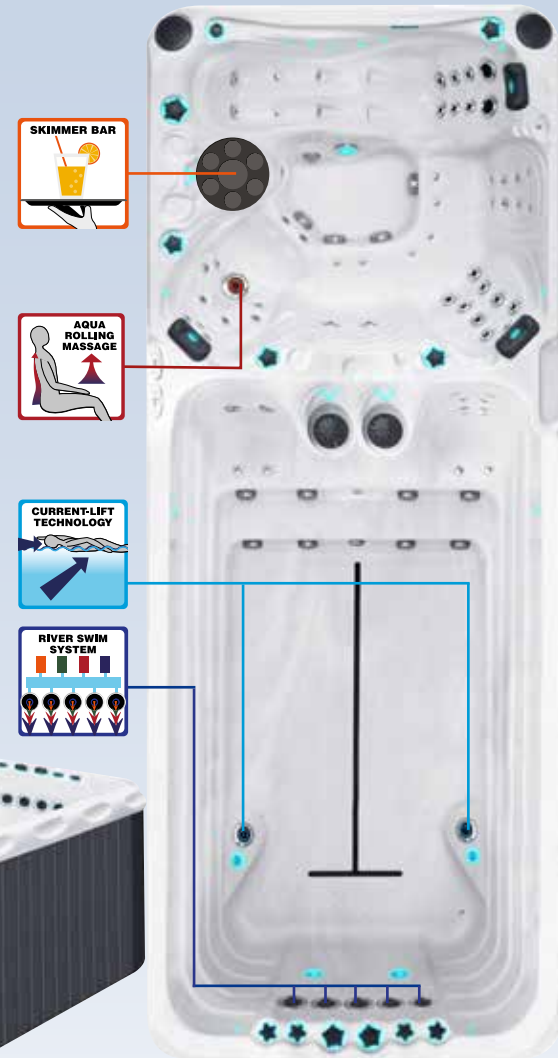

La swim spa Dynamic" unisce il confort di "Pleasure" con la tecnologia River Swim System e Current-lift Technology™. River Swim System ti permette di nuotare tranquillamente grazie al posizionamento di 5 grandi getti di acqua che creano così un flusso costante di acqua sopra l'intera larghezza della zona predisposta per il nuoto. E' possibile controllare l'intensità del flusso d'acqua. Nel caso tu voglia diminuire l'intensità del River Swim System, la Current-Lift Technology™ viene attivata automaticamente, consentendo al nuotatore di rimanere in posizione prona senza disperdere energia ed aiutandolo nel defaticamento. Si differenzia da "Dynamic Deep" per la profondità della vasca.

- Dimensioni Regola: 590 x 227 x 126 cm
- Dimensioni Profondo: 590 x 227 x 155 cm
- Numeri di posti a sedere: 7
- Numeri di Posti sdraiati: 1
- Getti di massaggio totale: 56
- Turboreti da bagno: 5
- Jet da pavimento: 2
- Skimmer Bar
- Aqua Rolling Massage™
- Starbrite sistema di luci al LED interni
- Sistema audio Bluetooth
- Wi-Fi Ready
- Hybrid Heating™
- Bio-Lok
- Synergy Water Maintenance System
- Pompa di filtraggio a basso consumo
- Capacita' Regola: 10500 L
- Peso asciutto Regola: 1300 KG
- Capacita' Profondo: 12500 L
- Peso asciutto Profondo: 1500 KG
- Current-Lift Technology™
- River Swim System

Specifiche tecniche pag. 51