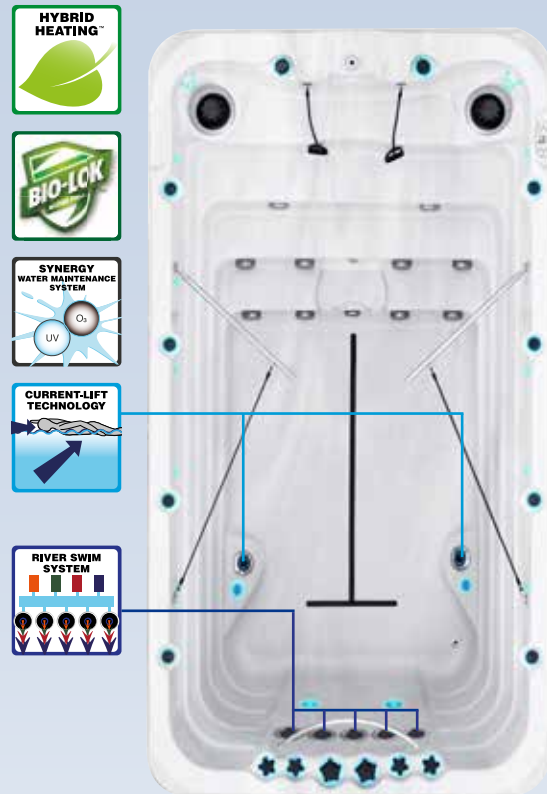

Specifiche tecniche pag. 51

- Dimensioni Regola: 400 x 228 x 126 cm
- Dimensioni Profondo: 400 x 228 x 152 cm
- Turboreti da bagno: 5
- Jet da pavimento: 2
- Starbrite sistema di luci al LED interni
- Wi-Fi Ready
- Hybrid Heating™
- Bio-Lok
- Synergy Water Maintenance System
- Pompa di filtraggio a basso consumo
- Capacita' Regola: 7500 L
- Peso asciutto Regola: 1200 KG
- Capacita' Profondo: 9000 L
- Peso asciutto Profondo: 1400 KG
- Current-Lift Technology™
- River Swim System

Le swimspas della Collezione Fitness sono state appositamente sviluppate dal team di progettazione di Passion Spas per offrire le opzioni Aquagym. Queste offrono una varietà di attività divertenti e salutari per il tuo allenamento, il tutto comodamente da casa tua.

Sistema di tethering Swim-Assist

Oltre a nuotare contro l'esclusivo River Swim System con l'uso della tecnologia Current-Lift Technology™ (pagina 37), puoi utilizzare il sistema di allenamento Swim-Assist Tether per aggiungere dimensione alla tua gamma di opzioni di nuoto. Il sistema di allenamento Swim-Assist Tether ti manterrà al centro della vasca, permettendoti di nuotare o camminare a qualsiasi velocità con un attrito minimo sulle articolazioni. Ciò consentirà di aumentare la velocità con cui si bruciano calorie e rafforzare i muscoli. Il sistema di nuoto Tether è incluso di serie in tutti le swimspas della Collezione Fitness.

Corde elastiche di resistenza

Le corde elastiche vengono utilizzate per bicipiti, estensioni del tricipite, pettorali, muscoli del torace, delle spalle e della schiena. Questi esercizi per la parte superiore del corpo sono progettati specificamente per rafforzare la stabilità e la flessibilità della

zona lombare. Le corde possono variare di dimensioni per soddisfare dai principianti ai professionisti. I cavi elastici di resistenza sono anche inclusi di serie nelle swimspa della Collezione Fitness.

Rowing Exercise

Tutte le swimspa della Collezione Fitness hanno un sedile Aquagym nel loro design. Usa questa seduta quando eseguirai l'allenamento con il vogatore. Una combinazione di remi in acciaio inossidabile e di corde elastiche può essere attaccata agli ancoraggi girevoli consentendo di eseguire il movimento completo di canottaggio. Questo è un eccellente allenamento per la parte superiore del corpo e per l'addome. L'Rowing Exercise è inclusa di serie in tutte le Swimspa della Collezione Fitness.