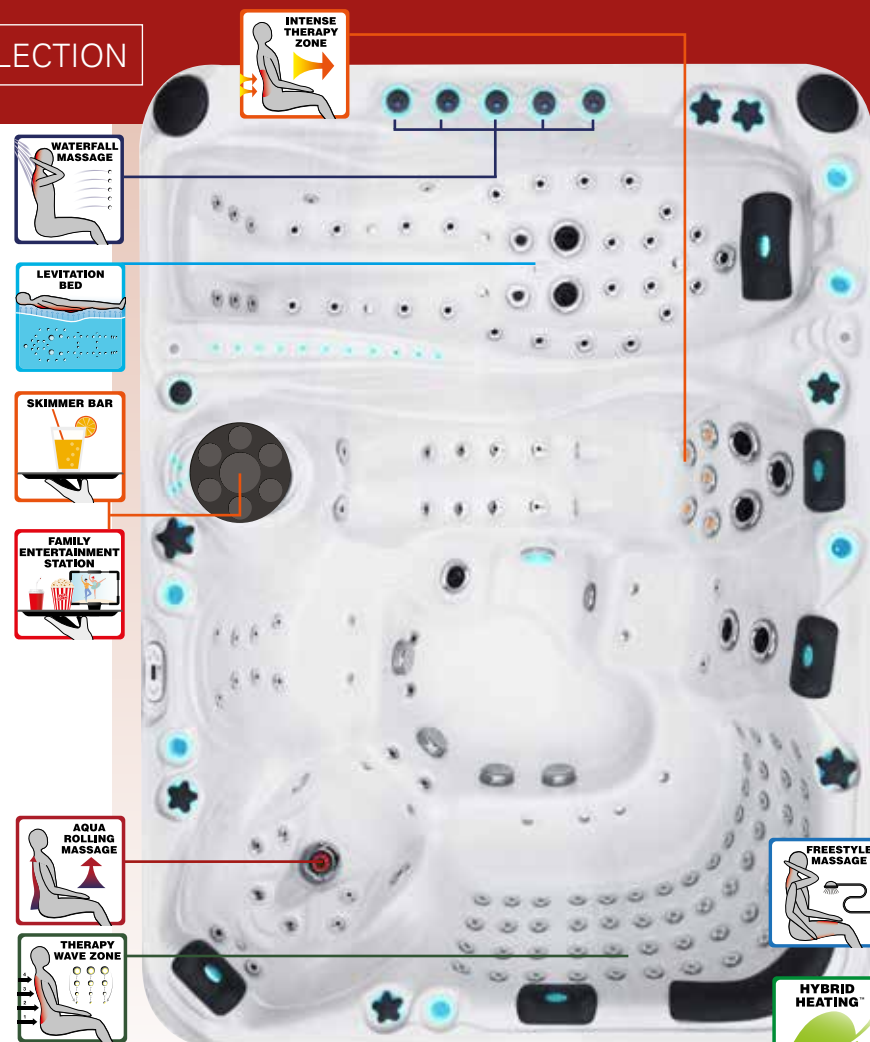

La spa Ecstatic™ è un'oasi che può contenere fino a sette persone incorporando tutte le funzioni della collezione Exclusive. La vasca offre Levitation Bed, Aqua Rolling Massage™, aromaterapia, Synergy Water Maintenance System e oltre 150 getti terapeutici. Ecstatic™ è un'oasi che può contenere fino a sette persone incorporando tutte le funzioni della collezione Exclusive. La vasca offre Levitation Bed, Aqua Rolling Massage™, aromaterapia, Synergy Water Maintenance System e oltre 150 getti terapeutici.

- Dimensioni: 305 x 228 x 91 cm
- Numeri di posti a sedere: 5
- Numeri di Posti sdraiati: 2
- Getti di massaggio totale: 150
- Skimmer Bar
- Aqua Rolling Massage™
- Therapy Wave Zone
- Intense Therapy Zone
- Waterfall Massage
- Levitation Bed
- Sistema di massaggio Soft air
- Starbrite sistema di luci al LED interni
- Sistema audio Bluetooth
- Wi-Fi Ready
- Hybrid Heating™
- Bio-Lok
- Synergy Water Maintenance System
- Pompa di filtraggio a basso consumo
- Capacità: 1650 L
- Peso asciutto: 500 KG

Specifiche tecniche pag. 50