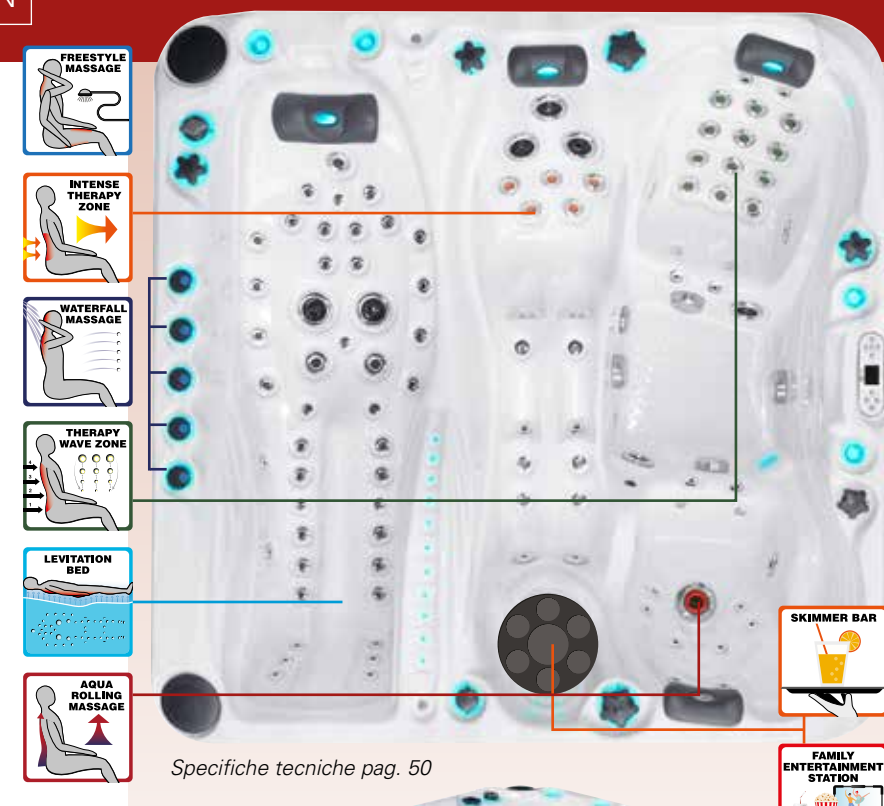

Specifiche tecniche pag. 50

La Excite è una vasca che può ospitare fino a sette persone. La vasca include "Aqua Rolling Massage™", "Therapy Wave Zone", "Intense Therapy Zone" e "Waterfall Massage™". "Excite" presenta anche l'innovativo sistema di manutenzione dell'acqua Synergy, che grazie alla combinazione di pompa di filtrazione potenziata, Sistema di purificazione all'Ozono e sistema ai raggi ultravioletti permette una cristallinità e purezza costante dell'acqua. Completa la dotazione il sistema "Hybrid Heating™" che riduce al minimo il consumo di energia.

- Wi-Fi Ready
- Hybrid Heating™
- Bio-Lok
- Synergy Water Maintenance System
- Pompa di filtraggio a basso consumo
- Capacità: 1450 L
- Peso asciutto: 390 KG

Specifiche tecniche pag. 50

Euphoria" combina il massaggio termale più innovativo mai sviluppato potendo accogliere fino a 4 persone offrendo vari tipi di massaggio. Levitation Bed™, Aqua Rolling Massage™, Therapy Wave Zone™, l'Intense Therapy Zone™ e il Waterfall Massage™. Gli oltre 100 getti consentono di raggiungere qualsiasi parte del tuo corpo con un massaggio tonificante e potendo controllarne la pressione. Il levitation bed é un massaggio a tutto corpo che consente un'esperienza di relax totale e rivoluzionaria.

Specifiche tecniche pag. 50

La spa Ecstatic™ è un'oasi che può contenere fino a sette persone incorporando tutte le funzioni della collezione Exclusive. La vasca offre Levitation Bed, Aqua Rolling Massage™, aromaterapia, Synergy Water Maintenance System e oltre 150 getti terapeutici. Ecstatic™ è un'oasi che può contenere fino a sette persone incorporando tutte le funzioni della collezione Exclusive. La vasca offre Levitation Bed, Aqua Rolling Massage™, aromaterapia, Synergy Water Maintenance System e oltre 150 getti terapeutici.