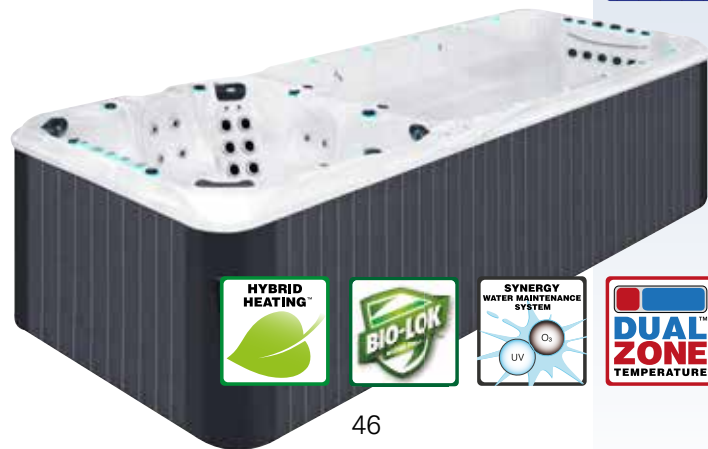

La Passion Swimspa Vitality™ è dotata del sistema River Swim System™ e della Current-Lift Technology™. Inoltre è dotata di Aqua Rolling Massage™, Therapy Wave Zone, Intense Therapy Zone. “Swimspa Vitality” è dotata anche di un Swim Assist Tether e di un sedile per il fitness appositamente progettato per utilizzare l’attrezzatura da voga e le maniglie per il fitness. La temperatura dell’acqua è divisa tra la zona idromassaggio e la zona nuoto diversificando l’allenamento dalla zona relax. Si differenzia dalla “Vitality Deep” dalla profondità della vasca.

- Dimensioni Regola: 708 x 225 x 126 cm
- Dimensioni Profondo: 708 x 225 x 155 cm
- Numeri di posti a sedere: 8
- Getti di massaggio totale: 70
- Turboreti da bagno: 5
- Jet da pavimento: 2
- Skimmer Bar
- Aqua Rolling Massage™
- Therapy Wave Zone
- Intense Therapy Zone
- Waterfall Massage
- Starbrite sistema di luci al LED interni
- Sistema audio Bluetooth
- Wi-Fi Ready
- Hybrid Heating™
- Bio-Lok
- Synergy Water Maintenance System
- Pompa di filtraggio a basso consumo

Specifiche tecniche pag. 51

Features

DESIGN PROFESSIONALE

	DREAM	RENEW	RECHARGE	REFRESH	RELAX	REWIND	REPOSE
Sedute	3	2	7	4	3	7	3
Letini	2	1	—	1	2	—	3
Sistema di illuminazione a LED per interni StarBrite	Standard	Standard	Standard	Standard	Standard	Standard	Standard
Cascata illuminata da Led	—	Standard	—	Standard	Standard	—	Standard
Cuscini poggiatesta morbidi ed ergonomici	—	3	1	3	3	4	4
Aroma terapia	—	Standard	Standard	Standard	Standard	Standard	Standard

TERAPIA FISICA

Massaggio Aqua Rolling	—	—	—	—	—	—	—
Getti di massaggio ad acqua	20	32	46	26	30	40	50
Getti di massaggio ad aria	—	8	14	8	6	16	10
Pompa di massaggio ad acqua	5HP	5HP	5HP	5HP	5HP	5HP	5HP
Pompa di filtraggio	1/4 HP	1/4 HP	1/4 HP	1/4 HP	1/4 HP	1/4 HP	1/4 HP
Pompa di massaggio ad aria	—	½ HP	½ HP	½ HP	½ HP	½ HP	½ HP

ACQUA PERFETTA

Getti di ozono	—	1	1	1	1	1	1
Sistema di igiene a'ozono	—	Standard	Standard	Standard	Standard	Standard	Standard
Filtro skimmer	Standard	Standard	Standard	Standard	Standard	Standard	Standard
Drenaggio gravitazionale	Standard	Standard	Standard	Standard	Standard	Standard	Standard
Sistema di manutenzione dell'acqua Synergy	—	—	—	—	—	—	—

AMICI DEL PIANETA

Sistema di blocco termico	Standard	Standard	Standard	Standard	Standard	Standard	Standard
Isolamento in poliuretano uretano	Standard	Standard	Standard	Standard	Standard	Standard	Standard
Triple Layer Insulation	—	Standard	Standard	Standard	Standard	Standard	Standard
Riscaldamento ibrido	Standard	Standard	Standard	Standard	Standard	Standard	Standard
5/4 Walk on cover ultra efficiente	Opzionale	Opzionale	Opzionale	Opzionale	Opzionale	Opzionale	Opzionale

INGEGNERIA DI PRECISIONE

Cabinet sintetico libero da manutenzione	Standard	Standard	Standard	Standard	Standard	Standard	Standard
Everlast™ Synthetic Floor	—	Standard	Standard	Standard	Standard	Standard	Standard
Struttura di supporto sintetico resistente	—	Standard	Standard	Standard	Standard	Standard	Standard

PROTEZIONE PER VOI CLIENTI

Garanzia sulle parti	2 Anno	2 Anno	2 Anno	2 Anno	2 Anno	2 Anno	2 Anno
Garanzia sulla scocca	5 Anno	5 Anno	5 Anno	5 Anno	5 Anno	5 Anno	5 Anno
Garanzia sulla struttura	10 Anno	10 Anno	10 Anno	10 Anno	10 Anno	10 Anno	10 Anno