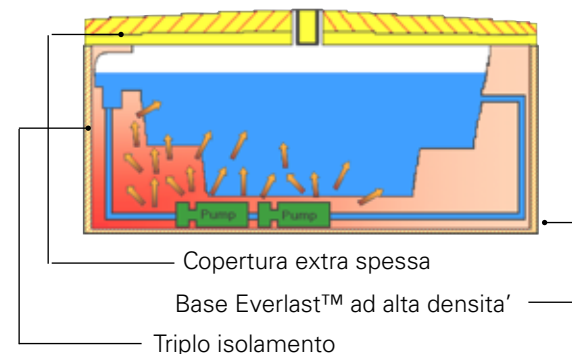

### Therapy Wave Zone™

La Therapy Wave Zone™ è un massaggio che inizia dalla parte bassa della schiena e lentamente si fa strada fino alle spalle e al collo. La sensazione imita un mattarello imbottito che corre su e giù per la schiena, lenendo i tuoi muscoli mentre si fa strada dalla parte bassa della schiena al collo.

## PASSION SPAS ACQUA PERFETTA

Acqua incredibilmente cristallina grazie al sistema di purificazione Synergy.

Passion Spas sono dotate di un sistema di purificazione di acqua multi-sfaccettato che aiuta a mantenere l'acqua cristallina e riduce la necessità di ulteriore igiene e manutenzione. L'unico scopo della nostra pompa di filtraggio è attingere l'acqua attraverso il filtro, assicurandosi che l'acqua della spa sia costantemente filtrata indipendentemente dal fatto che i massaggi della spa siano attivi. L'acqua è sterilizzata mediante il nostro sistema altamente efficace di Ozono System e nelle nostre Signature ed Exclusive Collections vengono ulteriormente purificati con il nostro sistema di servizi igienico-sanitari ai raggi ultravioletti. La combinazione di un Sistema di filtraggio del 100%, servizi igienico-sanitari all'ozono e purificazione ai raggi ultravioletti crea il nostro Synergy Water Maintenance System, il massimo per un'acqua pulita e cristallina.

### Sistema di blocco termico