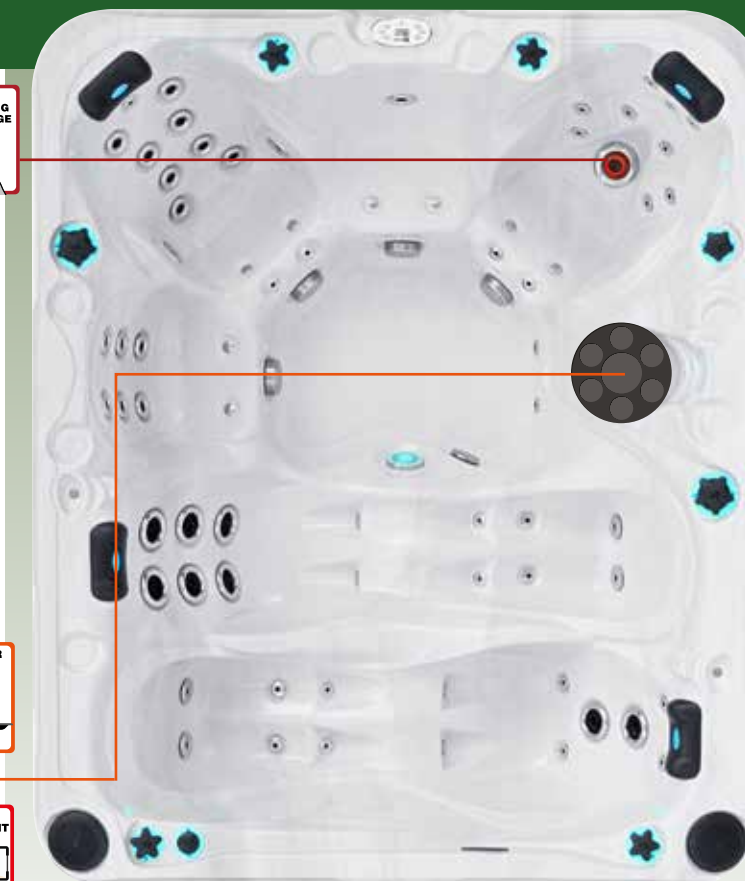

DESIRE

SIGNATURE COLLECTION

La spa Desire aggiunge un lettino extra, creando così una spaziosa vasca allestita per contenere fino a sei persone. I contorni gradevoli della spa combinano bellezza e funzionalità per un relax eccezionale. Completano la dotazione della vasca il sistema "Hybrid Heating™", "Pompa di Filtrazione a risparmio energia", "BioLok", "Synergy Water Maintenance System" Sistema Audio ed aromaterapia.

- Dimensioni: 274 x 228 x 91 cm
- Numeri di posti a sedere: 4
- Numeri di Posti sdraiati: 2
- Getti di massaggio totale: 68
- Skimmer Bar
- Aqua Rolling Massage™
- Sistema di massaggio Soft air
- Starbrite sistema di luci al LED interni
- Sistema audio Bluetooth
- Wi-Fi Ready
- Hybrid Heating™

- Bio-Lok
- Synergy Water Maintenance System
- Pompa di filtraggio a basso consumo
- Capacità: 1660 L
- Peso asciutto: 490 KG

*optional