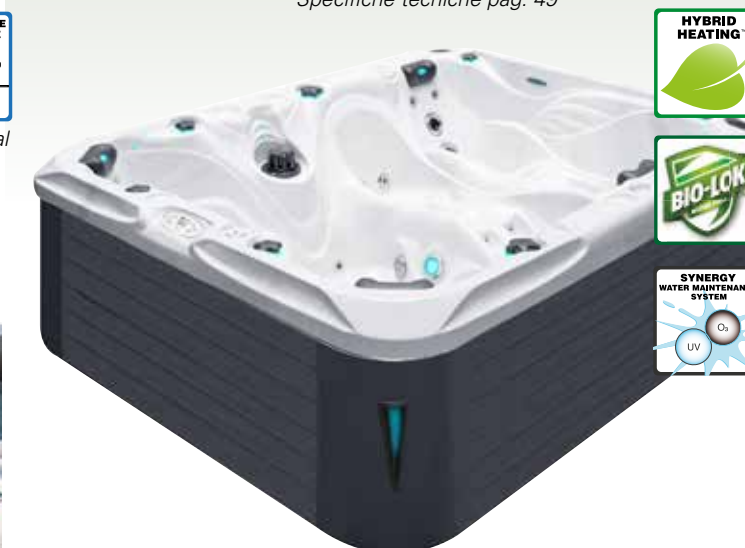

Specifiche tecniche pag. 49