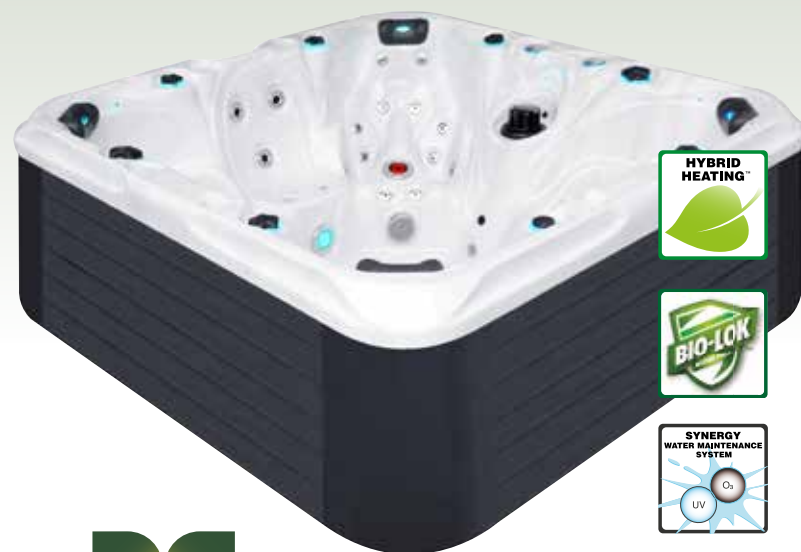

# DELIGHT SIGNATURE COLLECTION

Passion Spas è lieta di presentare la Spa Delight, una vasca allestita con due comodi lettini progettati per diverse lunghezze altezze e con Aqua Passion Massage™, massaggio energetico e vigoroso per stimolare il rilassamento della muscolatura. Tramite il sistema di "Hybrid Heating" si ha il mantenimento costante della temperatura dell'acqua con ingente risparmio energetico. Molto popolare tra le famiglie la Spa Delight include un potente sistema audio e 3 strati di isolamento come tutte le spa della collezione Signature.

\*optional

Specifiche tecniche pag. 48

\*optional

Specifiche tecniche pag. 49

Postazioni anatomiche accoglienti sono la caratteristica distintiva della Passion Spas "Joy". Ogni sedile è dotato di una diversa configurazione di getto di massaggio per offrire un massaggio personale e rigenerante. La SPAS include il sistema Aqua Rolling Massage™ e il sistema di controllo completamente personalizzabile.

- Wi-Fi Ready
- Hybrid Heating™
- Bio-Lok
- Synergy Water Maintenance System
- Pompa di filtraggio a basso consumo
- Capacità: 1550 L
- Peso asciutto: 420 KG

La Spa Admire é una minipiscina molto larga, presenta postazioni anatomiche larghe e spaziose ed il sistema Aqua Rolling Massage™ che offre un'esperienza di massaggio tonificante. Tramite il sistema di "Hybrid Heating" si ha il mantenimento costante della temperatura dell'acqua con ingente risparmio energetico e il sistema Audio Doc per una fantastica esperienza rilassante.