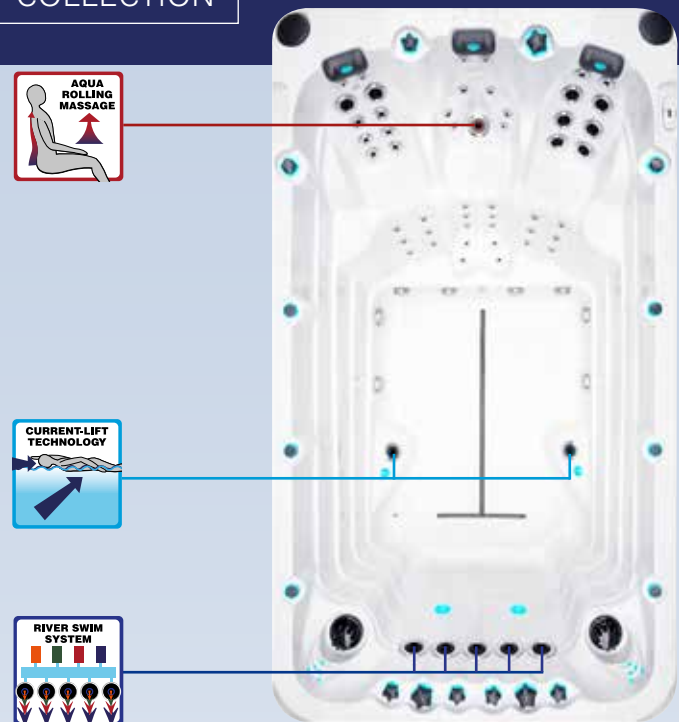

ACTIVITY 1 / ACTIVITY 1 DEEP

SPORT COLLECTION

La nostra Activity è una vasca Swim Spa, compatta, utilizzabile sia per nuotare, con innovativo "River Swim System", che consente una nuotata vigorosa mantenendo la testa comodamente sopra il livello dell'acqua, che per rilassarsi grazie a 3 postazioni massaggianti. La forza e il flusso dell'acqua sono completamente regolabili e possono essere utilizzati in combinazione con la esclusiva tecnologia "Current-Lift Technology™", che consente inoltre di rimanere proni in acqua anche nuotando ad un ritmo più lento. I tre sedili massaggianti sono progettati per diverse lunghezze del corpo e incorporano tecniche di massaggio appositamente progettate tra cui "Aqua Rolling Massage™".

- Dimensioni Regola: 394 x 226 x 126 cm
- Dimensioni Profondo: 394 x 226 x 152 cm
- Numeri di posti a sedere: 3
- Getti di massaggio totale: 50
- Turboreti da bagno: 5
- Jet da pavimento: 2
- Aqua Rolling Massage™
- Starbrite sistema di luci al LED interni
- Sistema audio Bluetooth
- Wi-Fi Ready
- Hybrid Heating™
- Bio-Lok
- Synergy Water Maintenance System
- Pompa di filtraggio a basso consumo
- Capacità Regola: 7500 L
- Peso asciutto Regola: 1200 KG
- Capacità Profondo: 9000 L
- Peso asciutto Profondo: 1400 KG
- Current-Lift Technology™
- River Swim System

Specifiche tecniche pag. 51