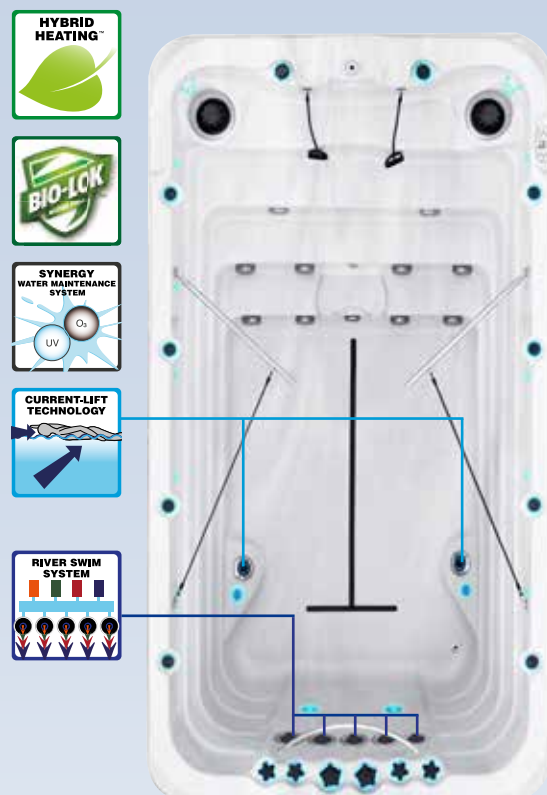

Spécifications complètes page 51

*optional

Le gymnase est un modèle spécialement développé par l'équipe de design de Passion Spas pour être le premier gymnase au monde. Le spa d'exercice offre une variété d'activités amusantes et saines pour votre séance d'entraînement, le tout dans un spa compact dans le confort de votre propre maison. Utilisez les bandes de résistance intégrées ou les barres d'aviron pour renforcer le haut du corps, ou grimpez sur l'Aquabike stationnaire pour un entraînement de haute performance à faible impact. Des jets bien positionnés et réglables génèrent un courant pour une expérience cycliste personnalisée. Le modèle dispose également de deux sièges pour un excellent massage post-entraînement et est équipé de notre Aqua Rolling Massage™. Il s'agit d'un massage exceptionnellement fort, efficace et vigoureux qui pousse l'eau le long de la colonne vertébrale, du bas du dos jusqu'au cou, soulageant et détendant les muscles douloureux au fur et à mesure que vous allez.

Spécifications complètes page 51

*optional

- Dimensions: 250 x 226 x 165 cm
- Construction standard pour spa semi enterré: ±70 cm enterrés, ±85 cm au dessus du so
- Nombre de place assise: 3
- Bicycle workout jets: 2
- Nombre de jet de massage: 32
- Aqua Rolling Massage™
- Waterfall Massage
- Système Intérieur Led Starbrite
- Système audio avec Bluetooth
- Wi-Fi Ready
- Hybrid Heating™
- Bio-Lok
- Synergy Water Maintenance System
- Energy Efficient Pompe de filtration
- Safety Grip Shell™
- Volume: 3800 L
- Poids à vide: 525 KG
- Aquabike
- Bandes de résistance
- Barres d'aviron