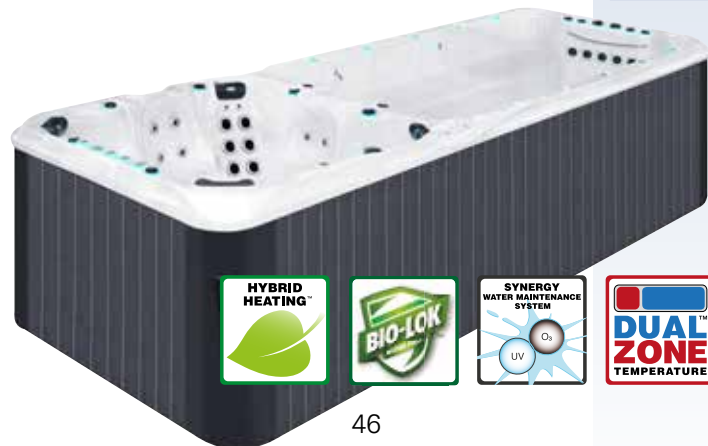

- Dimensions Standard: 708 x 225 x 126 cm
- Dimensions Profond: 708 x 225 x 155 cm
- Nombre de place assise: 8
- Nombre de jet de massage: 70
- Nombre de jets turbo pour la nage: 5
- Nombre de jets de sol pour la nage: 2
- Skimmer Bar
- Aqua Rolling Massage™
- Therapy Wave Zone
- Intense Therapy Zone
- Waterfall Massage
- Système Intérieur Led Starbrite
- Système audio avec Bluetooth
- Wi-Fi Ready
- Hybrid Heating™
- Bio-Lok
- Synergy Water Maintenance System
- Energy Efficient Pompe de filtration
- Volume Standard: 13000 L
- Poids à vide Standard: 1600 KG
- Volume Profond: 15000 L
- Poids à vide Profond: 1750 KG
- Current-Lift Technology™
- River Swim System

Spécifications complètes page 51

Features

DESIGN PROFESSIONNEL

	DREAM	RENEW	RECHARGE	REFRESH	RELAX	REWIND	REPOSE
Place assise	3	2	7	4	3	7	3
Place allongée	2	1	—	1	2	—	3
Système Intérieur Led Starbrite	Standard	Standard	Standard	Standard	Standard	Standard	Standard
Cascade avec Led	—	Standard	—	Standard	Standard	—	Standard
Appui-tête moulé	—	3	1	3	3	4	4
Aromathérapie	—	Standard	Standard	Standard	Standard	Standard	Standard

PHYSIOTHÉRAPIE

Aqua Rolling Massage™	—	—	—	—	—	—	—
Buse de massage eau	20	32	46	26	30	40	50
Buse de massage air	—	8	14	8	6	16	10
Pompe de massage	5HP	5HP	5HP	5HP	5HP	5HP	5HP
Pompe de filtration	1/4 HP	1/4 HP	1/4 HP	1/4 HP	1/4 HP	1/4 HP	1/4 HP
Blower	—	½ HP	½ HP	½ HP	½ HP	½ HP	½ HP

DÉSINFECTION DE L'EAU PAR UV

Jets Ozonateur	—	1	1	1	1	1	1
Ozone Sanitation System	—	Standard	Standard	Standard	Standard	Standard	Standard
Préfiltre	Standard	Standard	Standard	Standard	Standard	Standard	Standard
Vidange gravité	Standard	Standard	Standard	Standard	Standard	Standard	Standard
Synergy Water Maintenance System	—	—	—	—	—	—	—

ECO-FRIENDLY SPA

Système de conservation de chaleur	Standard	Standard	Standard	Standard	Standard	Standard	Standard
Isolation polyuréthane	Standard	Standard	Standard	Standard	Standard	Standard	Standard
Triple Isolation thermo	—	Standard	Standard	Standard	Standard	Standard	Standard
Hybrid Heating™	Standard	Standard	Standard	Standard	Standard	Standard	Standard
Couverture isotherme	Optionnel	Optionnel	Optionnel	Optionnel	Optionnel	Optionnel	Optionnel

INGÉNIERIE DE PRECISION

Habillage (jup) en synthétique sans entretien	Standard	Standard	Standard	Standard	Standard	Standard	Standard
Socle ABS imperméable et isolant Everlast	—	Standard	Standard	Standard	Standard	Standard	Standard
Durable Structure Synthétique	—	Standard	Standard	Standard	Standard	Standard	Standard

PROTECTION POUR VOUS

Garantie équipement	2 Ans	2 Ans	2 Ans	2 Ans	2 Ans	2 Ans	2 Ans
Garantie Coque	5 Ans	5 Ans	5 Ans	5 Ans	5 Ans	5 Ans	5 Ans
Garantie structure	10 Ans	10 Ans	10 Ans	10 Ans	10 Ans	10 Ans	10 Ans