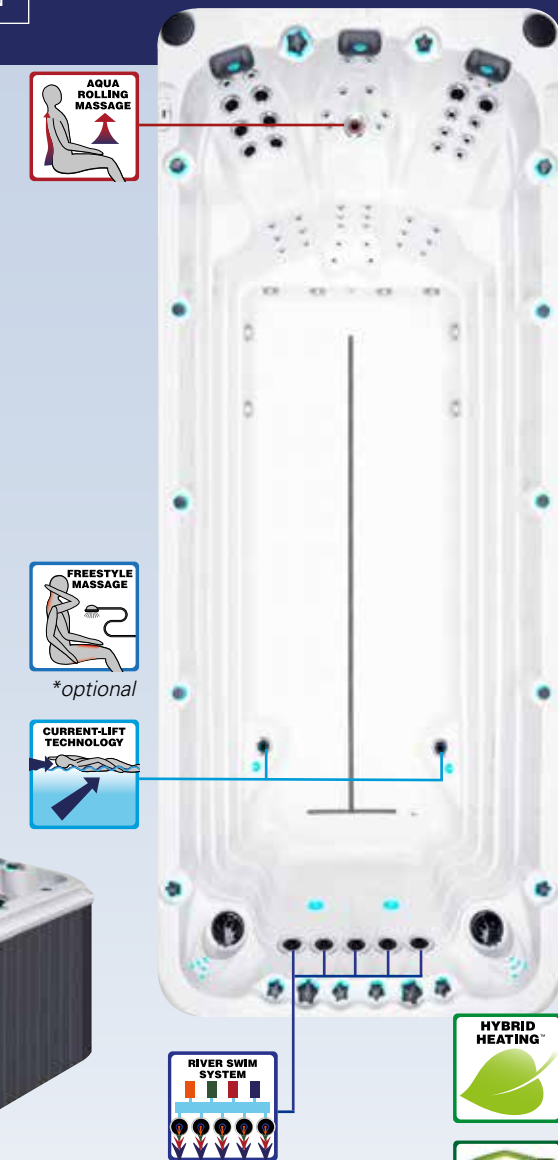

ACTIVITY 2 / ACTIVITY 2 DEEP

SPORT COLLECTION

Le nouveau Swimspa de l'Activité 2 est une version plus longue de notre modèle actuel de l'Activité 1. Il a été ajouté à notre collection Passion Swim Spas parce que tous les nageurs qui ont essayé notre River Swim System dans l'activité 1 sont ravis. Le River Swim System™ (voir plus d'informations à la page 37) fournit un jet d'eau continu sur toute la largeur de la piscine, donnant au nageur un fort courant contre lequel il peut nager. En même temps, la surface de l'eau est intacte et reste calme, ce qui vous permet de garder la tête au sec sans problème. Pour tous les nageurs, l'activité 2 Swim Spa fait du rêve de nager et de s'entraîner efficacement dans son propre jardin une réalité.

- Dimensions Standard: 549 x 226 x 126 cm
- Dimensions Profond: 549 x 226 x 152 cm
- Nombre de place assise: 3
- Nombre de jet de massage: 50
- Nombre de jets turbo pour la nage: 5
- Nombre de jets de sol pour la nage: 2
- Aqua Rolling Massage™
- Système Intérieur Led Starbrite
- Système audio avec Bluetooth
- Wi-Fi Ready
- Hybrid Heating™
- Bio-Lok
- Synergy Water Maintenance System
- Energy Efficient Pompe de filtration
- Volume Standard: 12500 L
- Poids à vide Standard: 1400 KG
- Volume Profond: 15000 L
- Poids à vide Profond: 1600 KG
- Current-Lift Technology™
- River Swim System