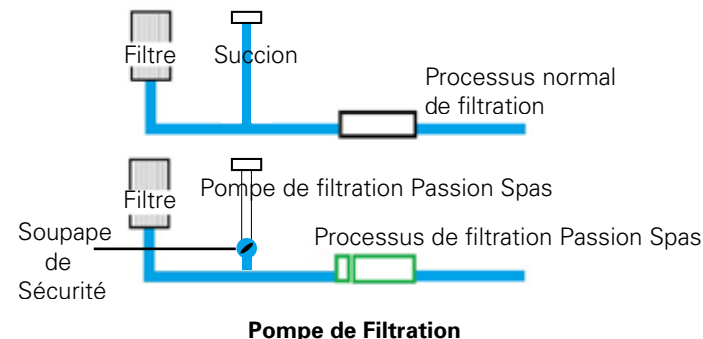

PASSION SPAS EAU PARFAITE

Une eau étonnamment claire grâce à notre système de purification de l'eau en synergie.

Les spas Passion Spas sont équipés d'un système de purification de l'eau multifonctionnel qui vous aide à garder votre eau parfaitement claire et qui diminue le besoin d'un assainissement et d'un entretien supplémentaire de l'eau. L'unique but de notre pompe de filtration est d'aspirer l'eau dans le filtre du spa, permettant à l'eau de votre spa d'être filtrée en permanence, que les pompes de massage fonctionnent ou non. L'eau est assainie par notre système à Ozone hautement efficace et, dans nos collections Signature et Exclusive, son action est renforcée par notre système d'assainissement à UV. La combinaison d'une filtration à 100%, de l'assainissement à Ozone et de la purification UV constitue notre système de purification de l'eau Synergy Water Maintenance System, qui permet une eau extrêmement claire.

Isolation triple couche

Système de conservation de la chaleur

Système écoénergétique

- Technologie de Hybrid Heating™
- Pompe de filtration à faible consommation en watts
- Fonctionnement programmable

Système à Ozone