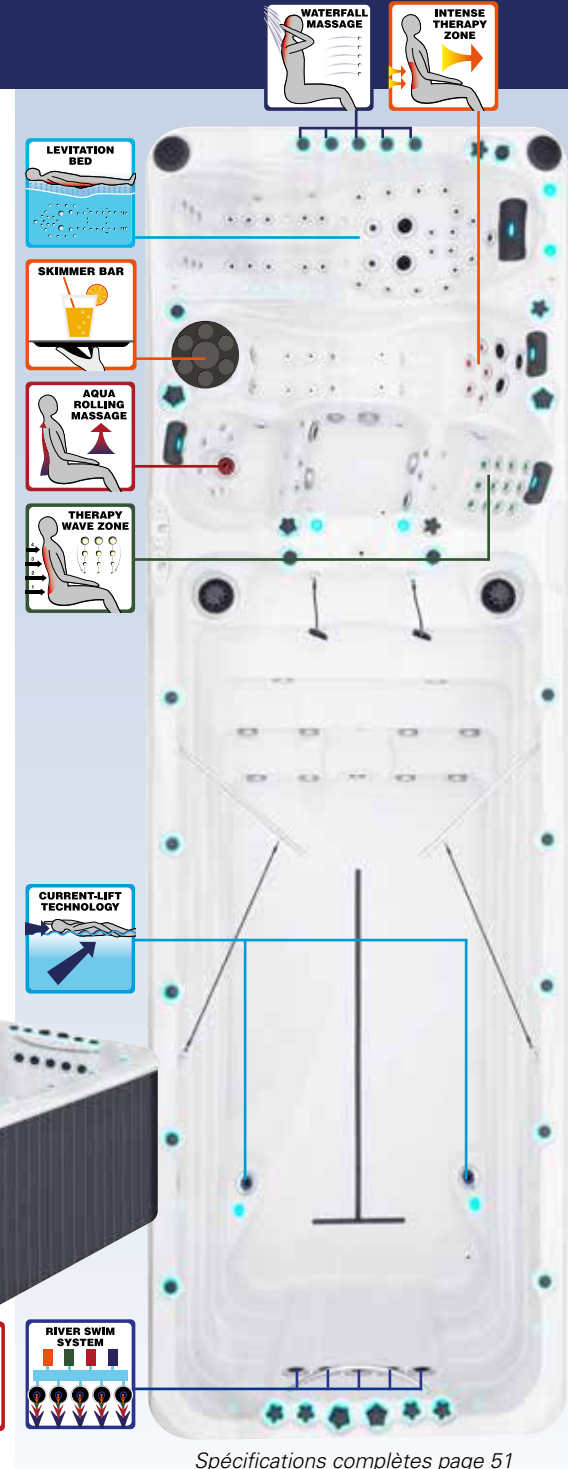

Spécifications complètes page 51