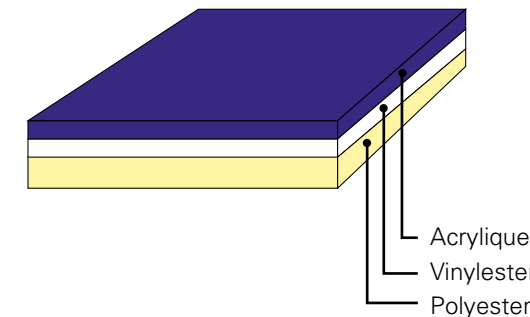

PASSION SPAS CONCEPTION DE PRÉCISION

Une conception et une structure qui assurent aux Spas Passion une fiabilité sans faille.

Les spas Passion sont conçus pour être efficaces et construits pour durer. Composants de qualité et fabrication précise se combinent pour créer l'un des spas les plus riches en fonctions et les plus novateurs disponibles. Notre coque en acrylique est renforcée par des stratifiés en résine Vinylester qui sont appliqués à la main. La coque est supportée par une structure synthétique durable qui vous permettra de profiter de votre spa pendant de nombreuses années. L'intégralité de la base du spa est enveloppée par notre support au sol synthétique Everlast™, apportant des supports d'assise intégrés et permettant l'intégrité structurale. Les spas Passion se distinguent par leur design supérieur, des composants de qualité et un savoir-faire confirmé dans un spa dont vous pourrez profiter pendant de nombreuses années avec votre famille.