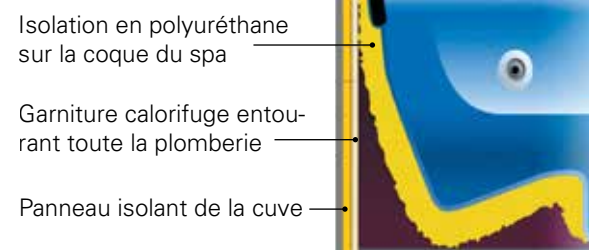

Isolation triple couche