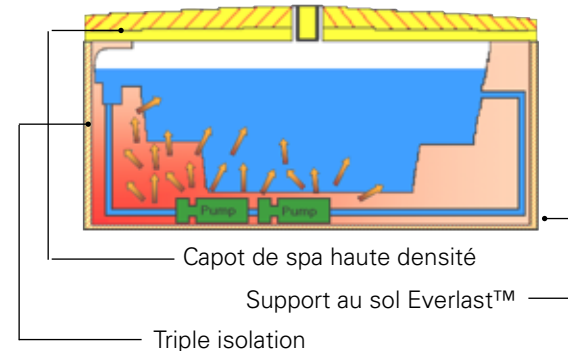

Système de conservation de la chaleur