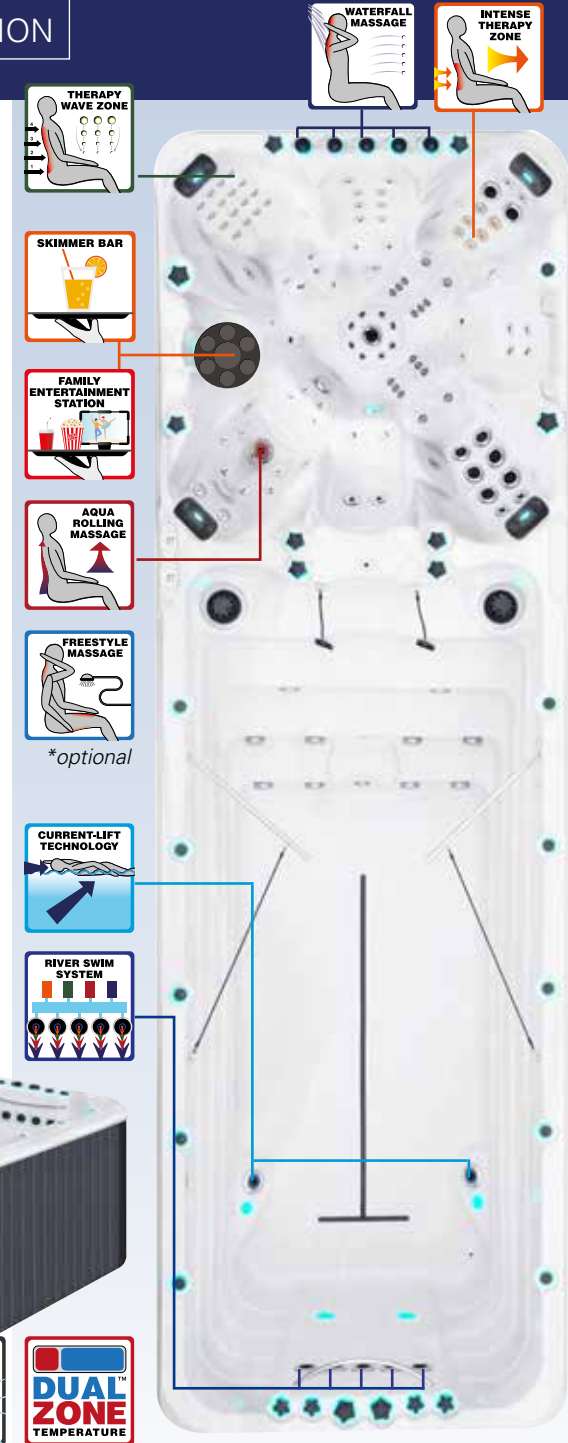

*optional

45

Spécifications complètes page 51

La longue ligne de nage du spa Vitality est équipée des propriétés exclusives River Swim System™ et Current-lift Technology™, dont vous trouverez une explication détaillée avec le spa de nage Dynamic page 37. Le spa est équipé de profonds et larges sièges baquets, et chacun est équipé de fonctions thérapeutiques différentes. Aqua Rolling Massage™, Therapy Wave Zone, Intense Therapy Zone et Waterfall Massage sont tous inclus dans cette impressionnante zone de thérapie. Ces différents massages sont tous la propriété exclusive de Passion Spas et délivrent ainsi une variété de massages thérapeutiques uniques. Le spa de nage Vitality est équipé d'une Corde de Soutien à la nage et un Siège Fitness conçu pour utiliser les barres de rameurs et les tendeurs. Grâce au système de Dual Zone Temperature, vous pouvez pratiquer votre séance de fitness à une température rafraîchissante adaptée, et profiter de la partie spa avec ses massages à une température relaxante apaisante.

Spécifications complètes page 51

Features

DESIGN PROFESSIONNEL

	DREAM	RENEW	RECHARGE	REFRESH	RELAX	REWIND	REPOSE
Place assise	3	2	7	4	3	7	3
Place allongée	2	1	—	1	2	—	3
Système Intérieur Led Starbrite	Standard	Standard	Standard	Standard	Standard	Standard	Standard
Cascade avec Led	—	Standard	—	Standard	Standard	—	Standard
Appui-tête moulé	—	3	1	3	3	4	4
Aromathérapie	—	Standard	Standard	Standard	Standard	Standard	Standard