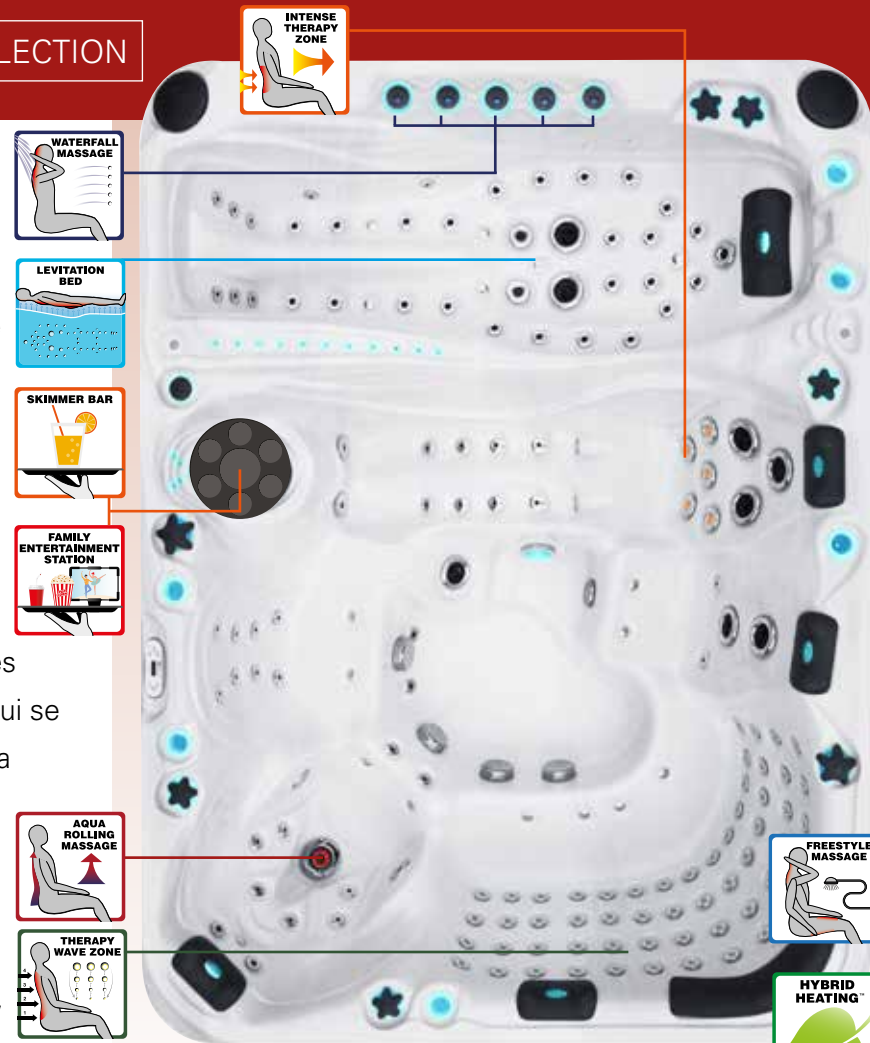

- Dimensions: 305 x 228 x 91 cm
- Nombre de place assise: 5
- Nombre de place allongée: 2
- Nombre de jet de massage: 150
- Skimmer Bar
- Aqua Rolling Massage™
- Therapy Wave Zone
- Intense Therapy Zone
- Waterfall Massage
- Levitation Bed

- Massage Soft Air
- Système Intérieur Led Starbrite
- Système audio avec Bluetooth
- Wi-Fi Ready
- Hybrid Heating™
- Bio-Lok
- Synergy Water Maintenance System
- Energy Efficient Pompe de filtration
- Volume: 1650 L
- Poids à vide: 500 KG

Spécifications complètes page 50