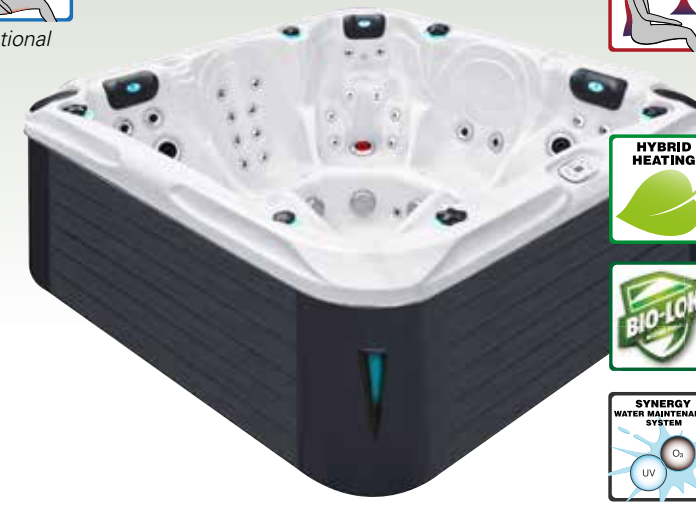

SOLACE

SIGNATURE COLLECTION

Le spa Solace est un spa pour 5 personnes avec des assises extra-larges au milieu rendant ce spa de taille moyenne plus spacieux. Ce spa a été conçu avec soin pour une relaxation optimale et un bénéfice thérapeutique maximum. Intégrant 58 jets au total, le Solace dispose de deux larges bancs, de deux sièges-baquets et d'une place en position allongée. L'un des sièges-baquets est doté de notre Aqua Rolling Massage™ exclusif, exerçant une pression d'eau sur votre dos, comme un massage vigoureux.

- Dimensions: 213 x 213 x 91 cm
- Nombre de place assise: 4
- Nombre de place allongée: 1
- Nombre de jet de massage: 58
- Skimmer Bar
- Aqua Rolling Massage™
- Massage Soft Air
- Système Intérieur Led Starbrite
- Système audio avec Bluetooth
- Wi-Fi Ready
- Hybrid Heating™
- Bio-Lok
- Synergy Water Maintenance System
- Energy Efficient Pompe de filtration
- Volume: 1470 L
- Poids à vide: 380 KG

*optional

Spécifications complètes page 48

DELIGHT

SIGNATURE COLLECTION