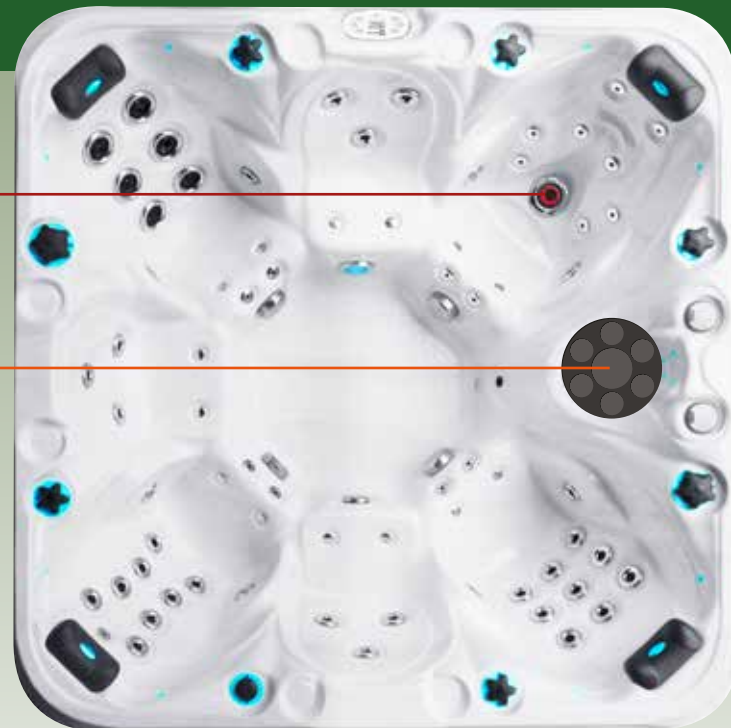

*optional

Spécifications complètes page 48

*optional

Spécifications complètes page 49

Des sièges baquets, profonds et larges sont les caractéristiques du spa Joy. Chaque siège est doté de différentes configurations de jets de massage afin de bénéficier d'un massage personnel revigorant. Tous les sièges baquets sont séparés afin de bénéficier d'un confort total jusqu'à sept personnes. Le Joy comprend notre Aqua Rolling Massage™ ainsi qu'un système de contrôle entièrement programmable sur tous les Passion Spas.