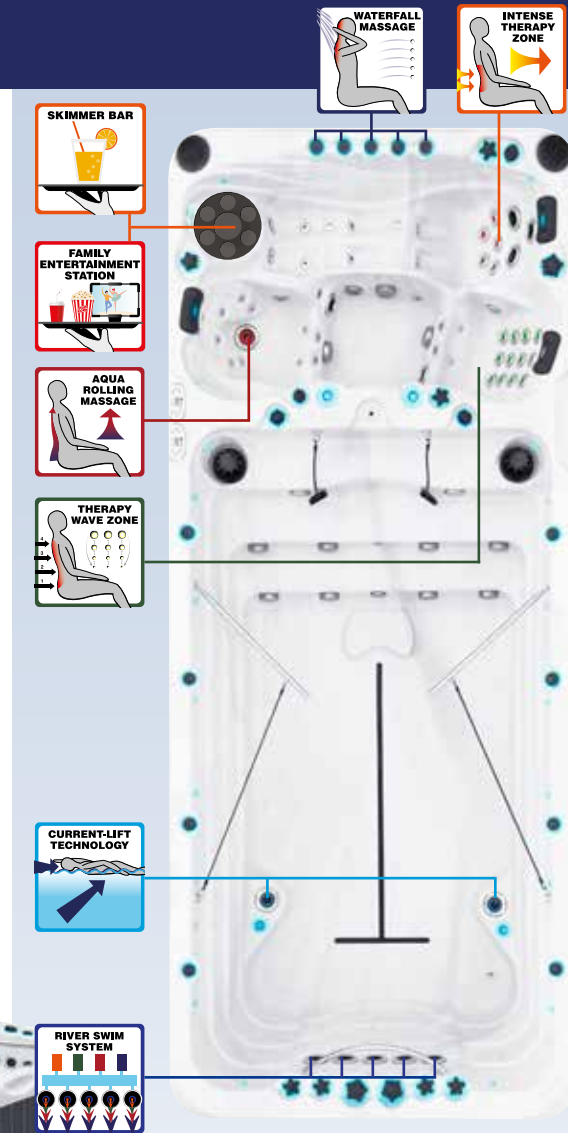

- Dimensions Standard: 540 x 228 x 128 cm
- Dimensions Profond: 540 x 228 x 152 cm
- Nombre de place assise: 2
- Nombre de place allongée: 1
- Nombre de jet de massage: 60
- Nombre de jets turbo pour la nage: 5
- Nombre de jets de sol pour la nage: 2
- Skimmer Bar
- Aqua Rolling Massage™
- Therapy Wave Zone
- Intense Therapy Zone
- Waterfall Massage
- Système Intérieur Led Starbrite
- Système audio avec Bluetooth
- Wi-Fi Ready
- Hybrid Heating™
- Bio-Lok
- Synergy Water Maintenance System
- Energy Efficient Pompe de filtration
- Volume Standard: 12000 L
- Poids à vide Standard: 1550 KG

- Volume Profond: 14000 L
- Poids à vide Profond: 1700 KG
- Current-Lift Technology™
- River Swim System

44

*optional

Spécification complètes page 51

ENERGY / ENERGY DEEP

FITNESS COLLECTION

Le Spa de Nage Energy, disposant d'un long couloir de nage et de plus de 100 jets, est le fleuron de la Collection Fitness de Passion Spas. Outre notre Current Lift Technology™, invention de Passion Spas pour permettre au nageur de rester allongé à la surface de l'eau, il est équipé des du Aqua Rolling Massage™, Intense Therapy Zone™, Therapy Wave Zone™, Waterfall Massage™. L'Energy dispose également de notre Levitation Bed™ innovant, fonction de massage des pieds à la tête qui donne une sensation de flottement profondément relaxante. De plus, avec deux places assises et une place allongée, il offre suffisamment d'espace à partager. L'Energy est également divisé en deux zones, pour la nage et pour le spa, avec un réchauffeur pour chaque zone. Ceci vous permet de conserver la fraîcheur pendant l'exercice et ensuite de détendre vos muscles dans l'eau chaude du spa.