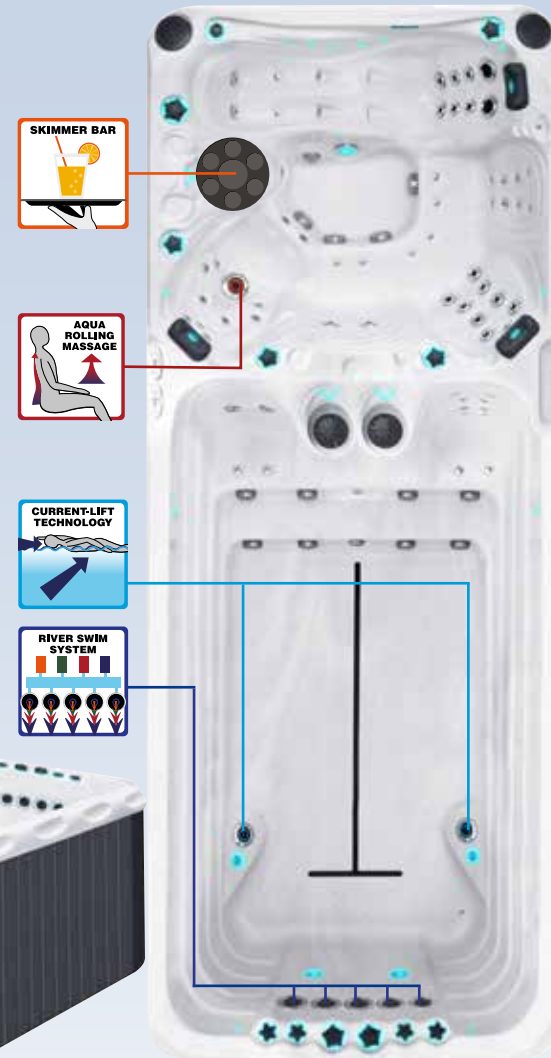

Le Dynamic Swimspa est un excellent mélange de deux mondes. D'une part, vous bénéficiez de tous les avantages du spa Pleasure en termes de confort et de thérapie et, d'autre part, vous bénéficiez de la fonction de nage équipée du River Swim System et du Passion Spas Current-lift Technology™. Pour plus d'informations, voir page 37. Si vous diminuez l'intensité du système de nage fluvial, le Current-Lift Technology™ est automatiquement activé, permettant au baigneur de rester dans la position couchée.

- Dimensions Standard: 590 x 227 x 126 cm
- Dimensions Profond: 590 x 227 x 155 cm
- Nombre de place assise: 7
- Nombre de place allongée: 1
- Nombre de jet de massage: 56
- Nombre de jets turbo pour la nage: 5
- Nombre de jets de sol pour la nage: 2
- Skimmer Bar
- Aqua Rolling Massage™
- Système Intérieur Led Starbrite
- Système audio avec Bluetooth
- Wi-Fi Ready
- Hybrid Heating™
- Bio-Lok
- Synergy Water Maintenance System
- Energy Efficient Pompe de filtration
- Volume Standard: 10500 L
- Poids à vide Standard: 1300 KG
- Volume Profond: 12500 L
- Poids à vide Profond: 1500 KG
- Current-Lift Technology™
- River Swim System

Spécifications complètes page 51