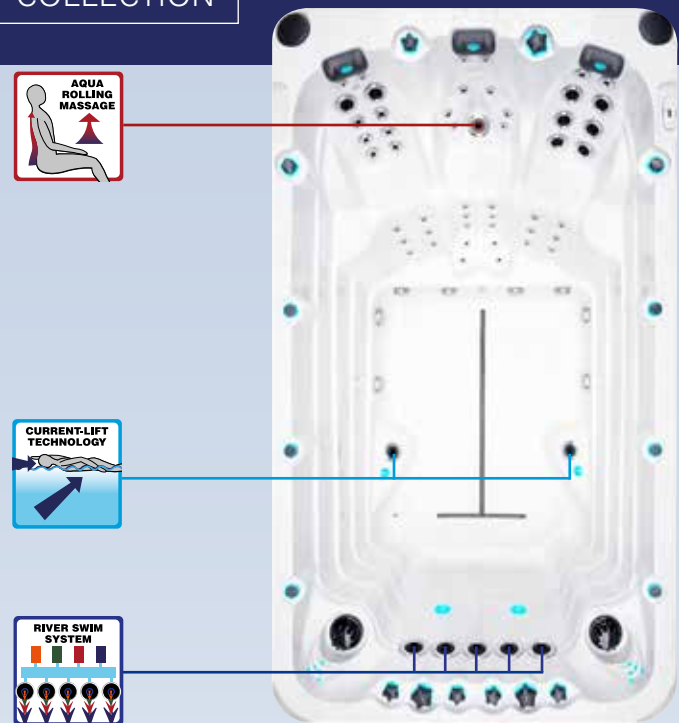

ACTIVITY 1 / ACTIVITY 1 DEEP

SPORT COLLECTION

Activity Swim Spa est dans le notre gamme de spa de nage, compact qui combine 3 sièges de massage avec River Swim System, permettant une nage vigoureuse tout en gardant la tête au-dessus du niveau de l'eau. La puissance et l'intensité des buses sont totalement réglables et peuvent être utilisées en combinaison avec notre Current Lift Technology™, vous permettant de rester également dans l'eau même lorsque vous nagez à un rythme plus lent. Les trois sièges de massage sont également conçus pour tous type de taille et intègrent des techniques de massage spécialement conçues, notamment notre massage exclusif Aqua Rolling Massage™ exclusif de Passion Spas, une de nos fonctions de massage les plus populaires et les plus efficaces.

- Dimensions Standard: 394 x 226 x 126 cm
- Dimensions Profond: 394 x 226 x 152 cm
- Nombre de place assise: 3
- Nombre de jet de massage: 50
- Nombre de jets turbo pour la nage: 5
- Nombre de jets de sol pour la nage: 2
- Aqua Rolling Massage™
- Système Intérieur Led Starbrite
- Système audio avec Bluetooth
- Wi-Fi Ready
- Hybrid Heating™
- Bio-Lok
- Synergy Water Maintenance System
- Energy Efficient Pompe de filtration
- Volume Standard: 7500 L
- Poids à vide Standard: 1200 KG
- Volume Profond: 9000 L
- Poids à vide Profond: 1400 KG
- Current-Lift Technology™
- River Swim System

Spécifications complètes page 51