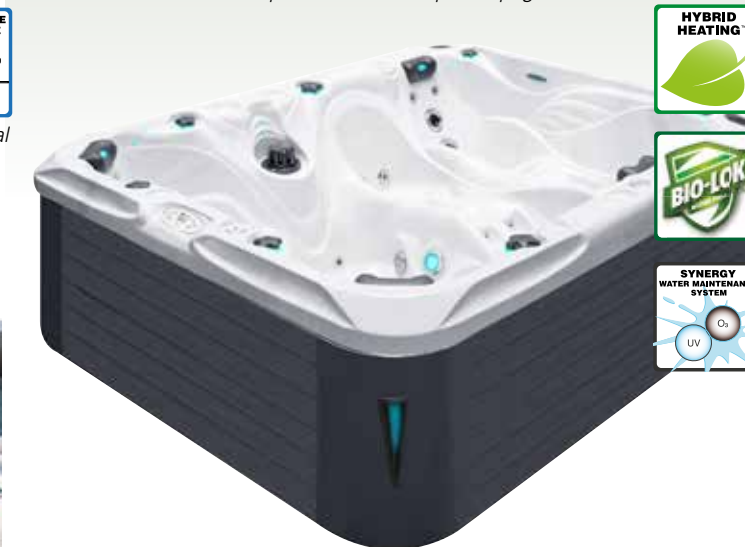

Spécifications complètes page 49