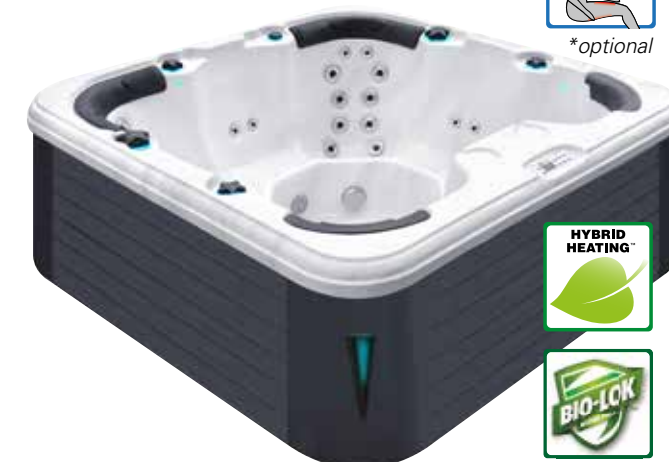

Spécifications complètes page 47

*optional