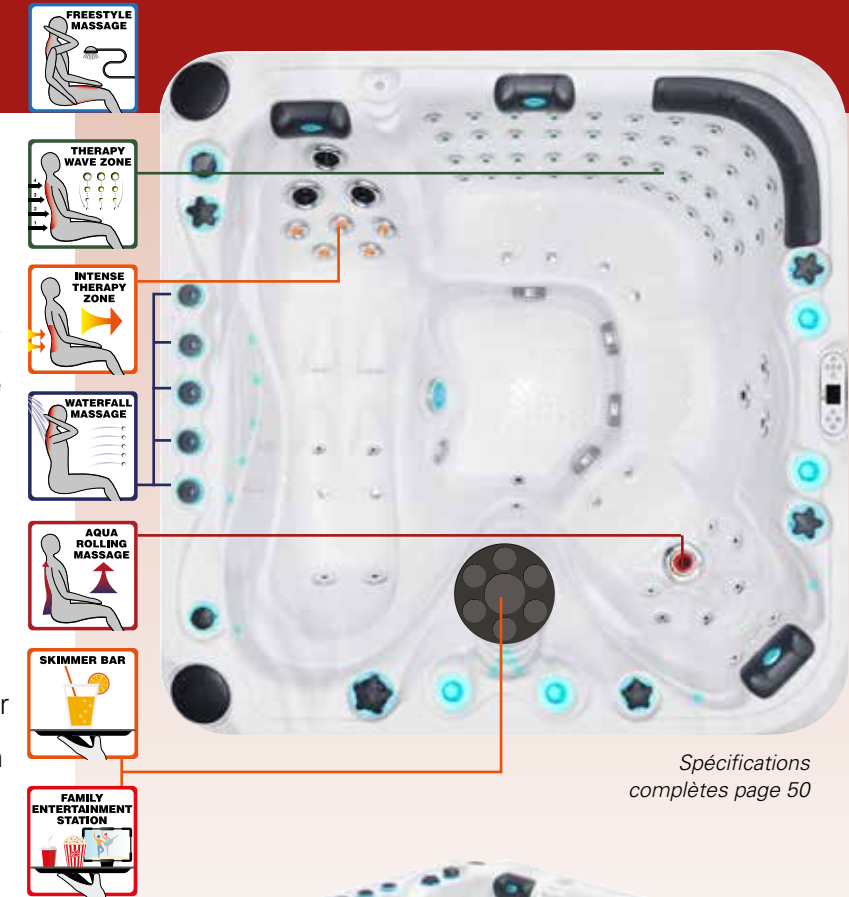

- Dimensions: 230 x 155 x 91 cm
- Nombre de place assise: 2
- Nombre de place allongée: 1
- Nombre de jet de massage: 60
- Skimmer Bar
- Aqua Rolling Massage™
- Therapy Wave Zone
- Intense Therapy Zone
- Waterfall Massage
- Massage Soft Air
- Système Intérieur Led Starbrite
- Système audio avec Bluetooth
- Wi-Fi Ready
- Hybrid Heating™
- Bio-Lok
- Synergy Water Maintenance System
- Energy Efficient Pompe de filtration
- Volume: 875 L
- Poids à vide: 275 KG

Spécifications complètes page 50

passion
spas | exclusive collection

FELICITY

EXCLUSIVE COLLECTION

Appartenant à la gamme Collection Signature, Le Felicity porte bien son nom. Le Wave Bench à deux places vous assure un massage confortable côte à côte, à vous et à la personne qui vous est chère. Et, faisant partie de la Collection Exclusive, le Felicity est synonyme de l'expérience de massage la plus performante et la plus excitante que nous puissions offrir. Aqua Rolling Massage™, Therapy Wave Zone™, Waterfall Massage™ et Intense Therapy Zone™, toutes ces fonctions sont disponibles dans cet incroyable spa en équipement standard. Bien sûr Le Felicity est également équipé d'un système audio, d'un Synergy Water Maintenance System, de notre Hybrid Heating™, ce qui en fait un spa luxueux qui vous offrira des années de merveilleuse relaxation thérapeutique, à vous et à votre famille.

- Dimensions: 213 x 213 x 91 cm
- Nombre de place assise: 4
- Nombre de place allongée: 1
- Nombre de jet de massage: 78
- Skimmer Bar
- Aqua Rolling Massage™
- Therapy Wave Zone
- Intense Therapy Zone
- Waterfall Massage
- Massage Soft Air
- Système Intérieur Led Starbrite
- Système audio avec Bluetooth
- Wi-Fi Ready
- Hybrid Heating™
- Bio-Lok
- Synergy Water Maintenance System
- Energy Efficient Pompe de filtration
- Volume: 1490 L
- Poids à vide: 390 KG