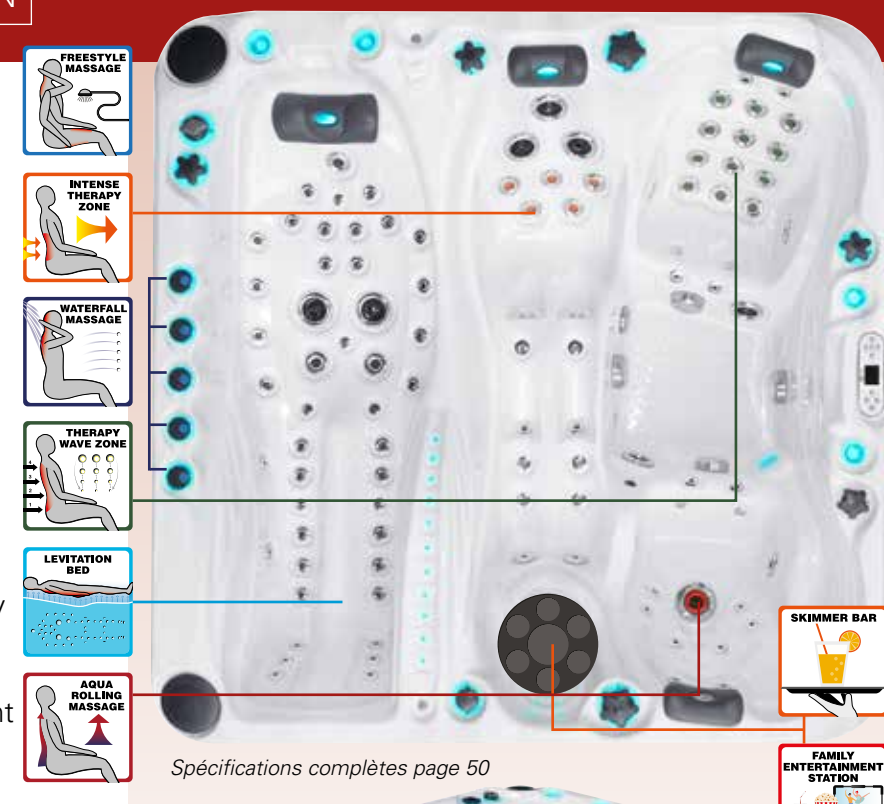

EUPHORIA

EXCLUSIVE COLLECTION

Le spa Euphoria allie le massage de spa le plus novateur jamais mis au point à une configuration de 4 places offrant plusieurs types de massages revigorants. Le Levitation Bed™ a été développé par Passion Spas et permet à l'utilisateur de s'allonger sur le lit de massage sur le ventre ou sur le dos pour un massage sur les deux faces du corps. L'Euphoria dispose également d'un espace confortable et de sièges baquets, offrant pléthore d'expériences de massage, telle que Aqua Rolling Massage™, Therapy Wave Zone™, Intense Therapy Zone™ et Waterfall Massage™. Les jets Plus de 100 jets vous permettent de cibler une partie de votre corps avec un massage tonifiant, et la pression du jet peut être contrôlée tout au long du spa. L'Euphoria contient notre Synergy Water Maintenance System ainsi que la gamme complète des équipements de série offertes dans notre gamme Spa "Signature".

- Dimensions: 230 x 230 x 91 cm
- Nombre de place assise: 2
- Nombre de place allongée: 2
- Nombre de jet de massage: 104
- Skimmer Bar
- Aqua Rolling Massage™
- Therapy Wave Zone
- Intense Therapy Zone
- Waterfall Massage
- Levitation Bed
- Massage Soft Air
- Système Intérieur Led Starbrite
- Système audio avec Bluetooth
- Wi-Fi Ready
- Hybrid Heating™
- Bio-Lok
- Synergy Water Maintenance System
- Energy Efficient Pompe de filtration
- Volume: 1550 L
- Poids à vide: 405 KG