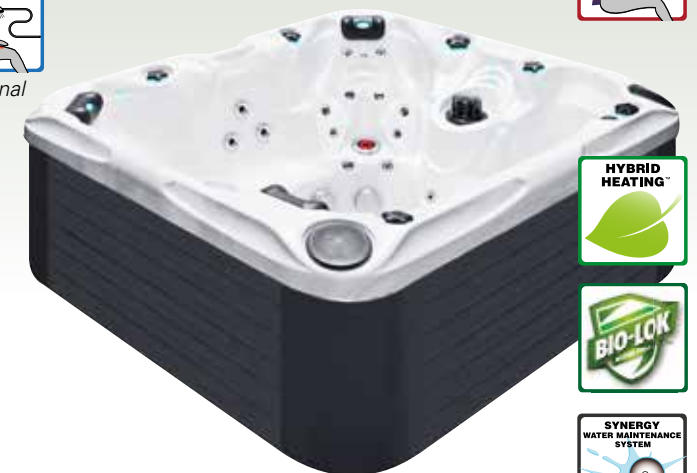

Spécification complètes page 48

*optional

Le Spa Pleasure est conçu pour une durée de vie optimale avec une attention toute particulière portée aux détails. Un nouveau design des inclinaisons pour une assise optimale, un soutien lombaire retravaillé, et des fonctions de massage mises à jour se combinent afin de faire de ce modèle vedette le meilleur choix pour bénéficier de sa thérapie personnelle. Notre Aqua Rolling Massage™ innovant en est un excellent exemple. A pleine puissance, il génère un flux de massage intense partant du bas du dos jusqu'à la base du cou. L'intensité de la force de ce massage est totalement réglable. Comme dans tous les spas de la gamme Signature, vous trouverez dans ce spa les massage doux à air, l'éclairage LED StarBrite, et un système d'aromathérapie. Et détendez vous en écoutant vos musiques préférées grâce au système MP3 avec haut-parleurs intégrés dans la coque du spa. Somme faite de tous ses avantages, il est peu surprenant que le Spa Pleasure soit l'un de nos modèles les plus populaires.

- Dimensions: 215 x 200 x 91 cm
- Nombre de place assise: 4
- Nombre de place allongée: 1
- Nombre de jet de massage: 56
- Skimmer Bar
- Aqua Rolling Massage™
- Massage Soft Air
- Système Intérieur Led Starbrite
- Système audio avec Bluetooth
- Wi-Fi Ready
- Hybrid Heating™
- Bio-Lok
- Synergy Water Maintenance System
- Energy Efficient Pompe de filtration
- Volume: 1270 L
- Poids à vide: 320 KG

*optional

SOLACE

SIGNATURE COLLECTION

Le spa Solace est un spa pour 5 personnes avec des assises extra-larges au milieu rendant ce spa de taille moyenne plus spacieux. Ce spa a été conçu avec soin pour une relaxation optimale et un bénéfice thérapeutique maximum. Intégrant 58 jets au total, le Solace dispose de deux larges bancs, de deux sièges-baquets et d'une place en position allongée. L'un des sièges-baquets est doté de notre Aqua Rolling Massage™ exclusif, exerçant une pression d'eau sur votre dos, comme un massage vigoureux.