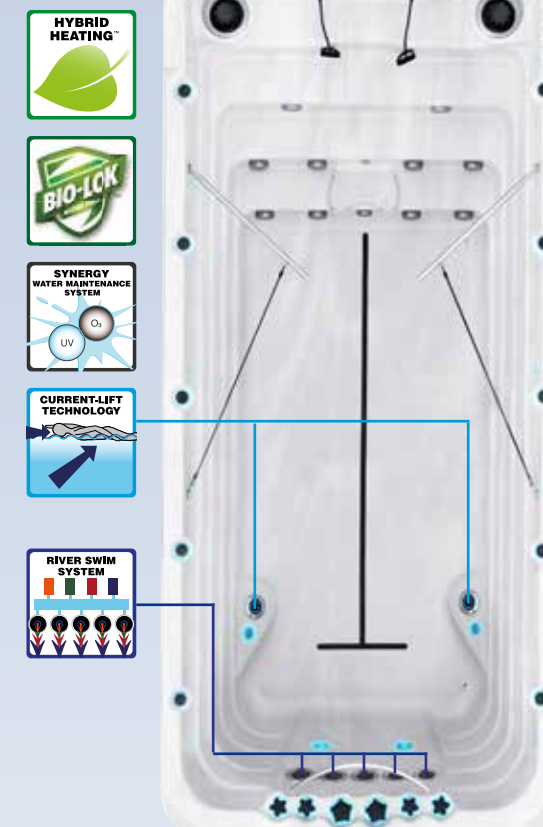

Spécification complètes page 51

- Dimensions Standard: 500 x 228 x 126 cm
- Dimensions Profond: 500 x 228 x 152 cm
- Nombre de jets turbo pour la nage: 5
- Nombre de jets de sol pour la nage: 2
- Système Intérieur Led Starbrite
- Wi-Fi Ready
- Hybrid Heating™
- Bio-Lok
- Synergy Water Maintenance System
- Energy Efficient Pompe de filtration
- Volume Standard: 10000 L
- Poids à vide Standard: 1400 KG
- Volume Profond: 12000 L
- Poids à vide Profond: 1600 KG
- Current-Lift Technology™
- River Swim System