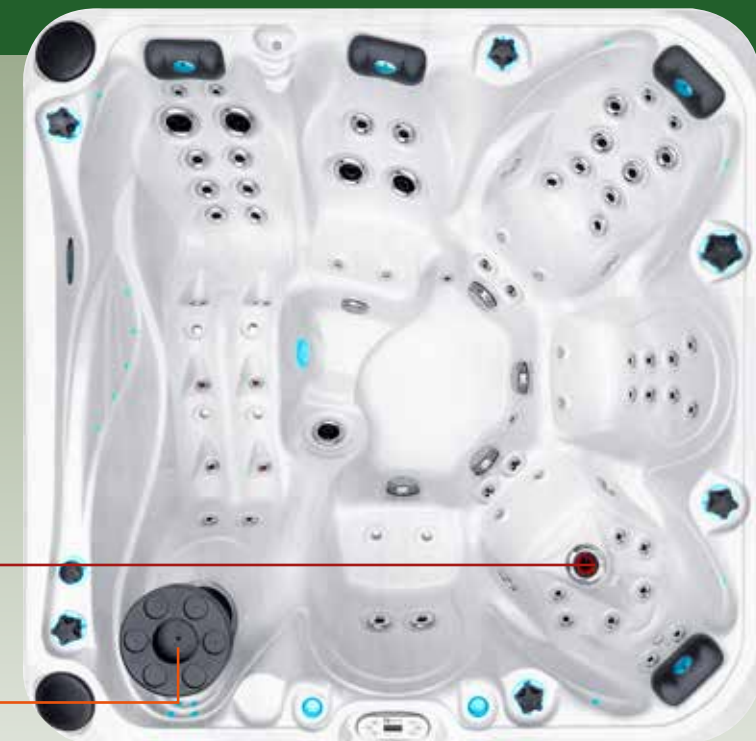

Spécifications complètes page 49