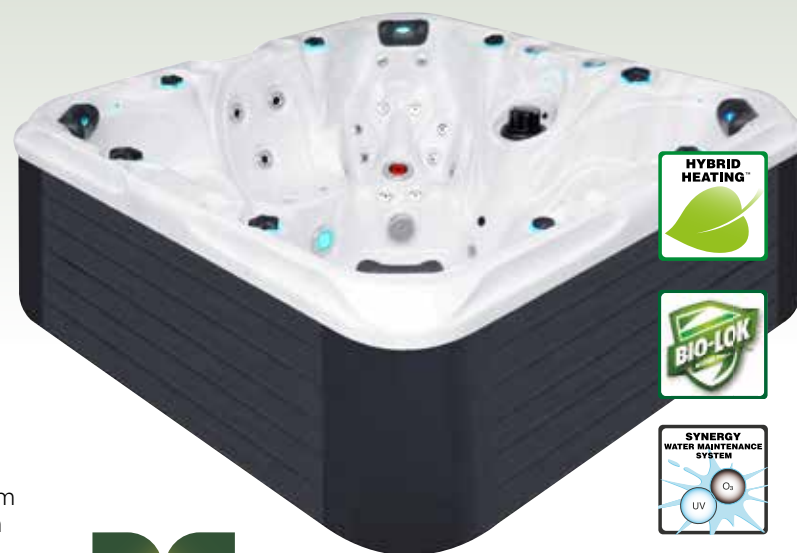

Le Dream est un spa moulé en une pièce qui est conçu pour être durable et confortable. Les formes douces et agréables du Dream sont à la fois séduisantes et fonctionnelles, permettant à 5 personnes de s'asseoir confortablement. Le Dream apporte une performance considérable comme tous les spas Passion, vous permettant de maximiser votre temps dans le spa, immergé dans une relaxation totale.

*optional

Spécifications complètes page 48

*optional

Spécifications complètes page 49

Des sièges baquets, profonds et larges sont les caractéristiques du spa Joy. Chaque siège est doté de différentes configurations de jets de massage afin de bénéficier d'un massage personnel revigorant. Tous les sièges baquets sont séparés afin de bénéficier d'un confort total jusqu'à sept personnes. Le Joy comprend notre Aqua Rolling Massage™ ainsi qu'un système de contrôle entièrement programmable sur tous les Passion Spas.

- Wi-Fi Ready
- Hybrid Heating™
- Bio-Lok
- Synergy Water Maintenance System
- Energy Efficient Pompe de filtration
- Volume: 1550 L
- Poids à vide: 420 KG

L'Admire est un spa de taille importante, spacieux, intégrant de nombreuses fonctions et avec une grande diversité de configurations d'assises qui apportent l'expérience ultime en matière de spa. Des sièges-baquets profonds, une place en position allongée pourvue de nombreux jets et notre Aqua Rolling Massage™ exclusif apportent une expérience de massage revigorant. Notre système de support au sol exclusif Everlast™ apporte l'intégrité structurale et une rétention maximale de la chaleur, participant à faire des Passion Spas les spas les plus économes en énergie disponibles.