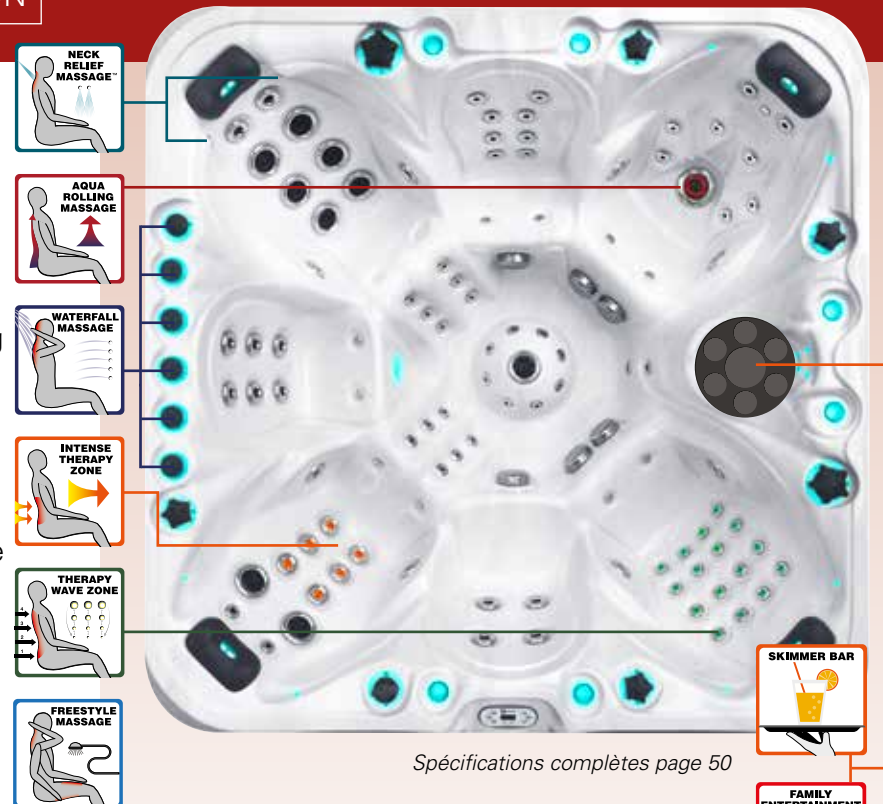

Spécifications complètes page 50

passion
spas | exclusive collection

EXCITE

EXCLUSIVE COLLECTION

Le Excite est un spa spacieux pouvant accueillir jusqu'à sept personnes. Les bancs complets combinés à une variété d'expériences de massage font de l'Excite un spa unique et hautement thérapeutique. Les différents massages comprennent les Aqua Rolling Massage™, Therapy Wave Zone, Intense Therapy Zone et Waterfall Massage, tous conçus et brevetés par Passion Spas. L'Excite possède également les fonctionnalités telle que le Synergy Water Maintenance System pour faciliter l'entretien et le chauffage Hybrid Heating™ pour une efficacité énergétique accrue.

Spécifications complètes page 50

EUPHORIA

EXCLUSIVE COLLECTION

Le spa Euphoria allie le massage de spa le plus novateur jamais mis au point à une configuration de 4 places offrant plusieurs types de massages revigorants. Le Levitation Bed™ a été développé par Passion Spas et permet à l'utilisateur de s'allonger sur le lit de massage sur le ventre ou sur le dos pour un massage sur les deux faces du corps. L'Euphoria dispose également d'un espace confortable et de sièges baquets, offrant pléthore d'expériences de massage, telle que Aqua Rolling Massage™, Therapy Wave Zone™, Intense Therapy Zone™ et Waterfall Massage™. Les jets Plus de 100 jets vous permettent de cibler une partie de votre corps avec un massage tonifiant, et la pression du jet peut être contrôlée tout au long du spa. L'Euphoria contient notre Synergy Water Maintenance System ainsi que la gamme complète des équipements de série offertes dans notre gamme Spa "Signature".