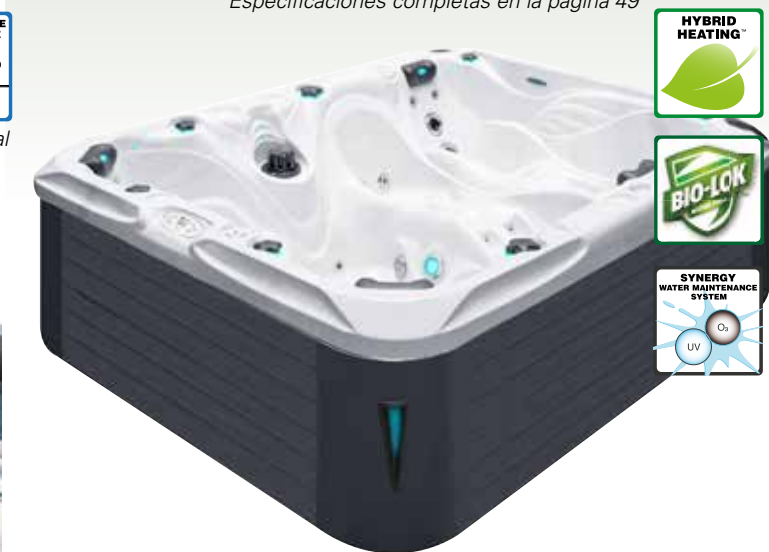

Especificaciones completas en la página 49