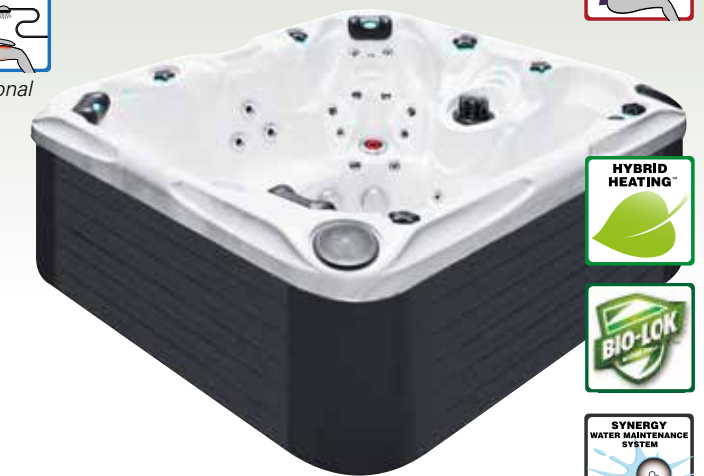

Especificaciones completas en la página 48

*optional

PLEASURE SIGNATURE COLLECTION

El Spa Pleasure ha sido diseñado cuidando los más mínimos detalles y construido para durar eternamente. Hemos mejorado la ergonomía, dando mejora lumbar a los asientos e incorporado mejoras en el masaje, todo combinado para hacer de este spa el modelo a elegir para la terapia personal. El Aqua Rolling Massage™ es un buen ejemplo de las novedades incluidas en este spa. Trabajando a la máxima potencia genera un flujo intenso de masaje que trabaja toda su espalda, desde la parte lumbar hasta la nuca. La intensidad del masaje es personalizable, usted podrá ajustar los jets para obtener su propio diseño y así ajustarlo a las necesidades de su cuerpo. Viene equipado de serie con Soft Air Massage, Luz Led Star Brite Led y con sistema de Aromaterapia y como es de esperar, la Serie Signature viene equipada de serie con sistema musical MP3, altavoces incorporados e integrados en la estructura del spa. No es de extrañar que el Spa Pleasure este reconocido como uno de los Spas más populares en el mercado.

*optional

Especificaciones completas en la página 48

SOLACE

SIGNATURE COLLECTION

El Spa Solace es un spa para 5 personas con asientos extra grandes siendo el más espacioso de tamaño medio de hidro-masaje. Este spa fue cuidadosamente diseñado para la máxima relajación y los beneficios terapéuticos. Construido con 58 chorros de agua en total, el Solace tiene dos asientos de la anchura de un banco, asientos de cubo de dos plazas una tumbona. Uno de los asientos de cubo cuenta con nuestro exclusivo sistema Aqua Rolling Massage™, empujando el agua hasta la espalda, creando un efecto de masaje vigoroso.