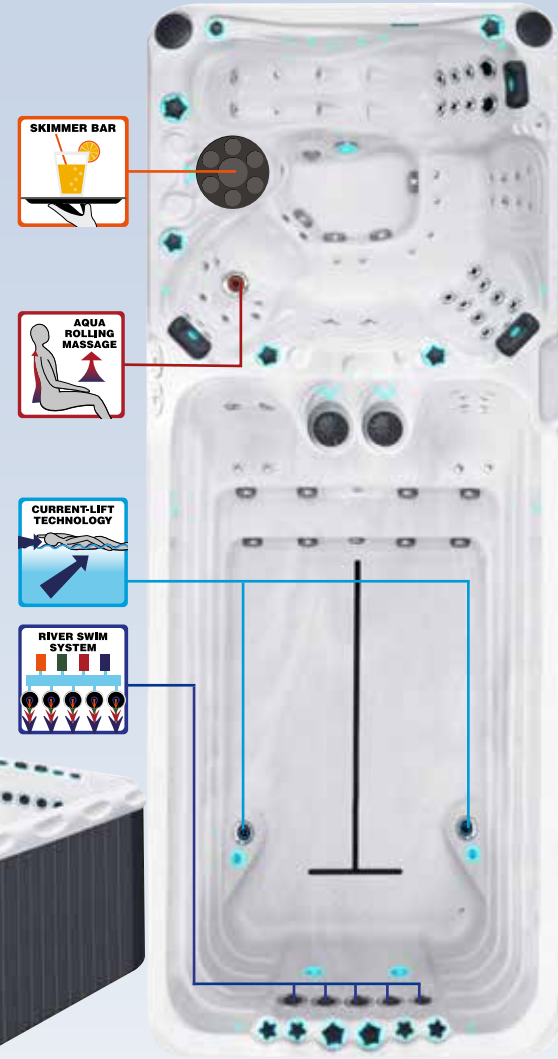

El Swimspa Dynamic es una excelente mezcla de dos mundos. Por un lado, usted tiene todos los beneficios de comodidad y terapia del spa Pleasure, y por otro lado, la función de natación que está equipada con el sistema único de River Swim System y el Current Lift Technology (page 37) vea para más información la página 37. Si usted disminuye la intensidad del River Swim System™ (page 37), el Current-Lift Technology™ se activa automáticamente, permitiendo que el nadador permanezca en la posición de decúbito prono.

- Dimensiones Estándar: 590 x 227 x 126 cm
- Dimensiones Profond: 590 x 227 x 155 cm
- Número de asientos: 7
- Número de plazas tumbadas: 1
- Total de chorros de masaje: 56
- Chorros de natación turbo: 5
- Numero de chorros de suelo de natación 2
- Skimmer Bar
- Aqua Rolling Massage™
- Sistema de luces led en interior Starbrite
- Sistema de audio con Bluetooth
- Wi-Fi Ready
- Hybrid Heating™
- Bio-Lok
- Synergy Water Maintenance System
- Bomba de filtración eficiente de la energía
- Capacidad Estándar: 10500 L
- Peso en vacío Estándar: 1300 KG
- Capacidad Profond: 12500 L
- Peso en vacío Profond: 1500 KG
- Current-Lift Technology™
- River Swim System

Especificaciones completas en la página 51