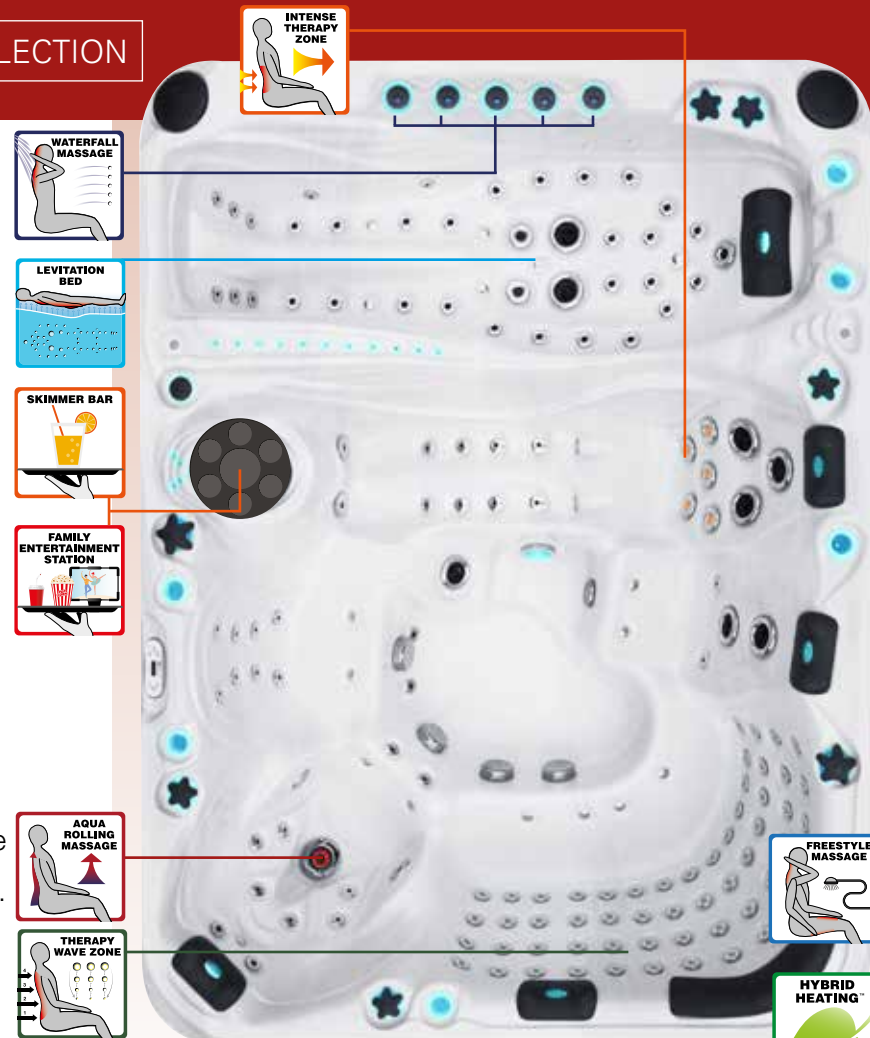

Especificaciones completas en la página 50

ECSTATIC

EXCLUSIVE COLLECTION

El Spa Ecstatic es un oasis para siete personas que incorpora todos los complementos de la Colección Exclusive. Equipado con cinco asientos, una tumbona y una Levitation Bed™. La Levitation Bed™ es La Última Novedad en el mercado mundial del Spa, le permite tumbarse boca abajo o boca arriba, escoja la posición que le sea más relajante y deje que su cuerpo reciba un masaje total. El Spa Ecstatic también incorpora el Therapy Wave Zone, el masaje ideal para los músculos posteriores así como el Waterfall Massage™, específico para los músculos del cuello y nuca. Tecnológicamente avanzado, incluye sistema de audio, nuestro sistema de masaje Aqua Rolling Massage™, Aromaterapia, Synergy Water Maintenance System y con más de 150 Jets de masaje terapéuticos. En definitiva, este modelo está equipado con accesorios de tecnología puntera para obtener el más relajante de los masajes y una experiencia difícil de olvidar.

- Dimensiones: 305 x 228 x 91 cm
- Número de asientos: 5
- Número de plazas tumbadas: 2
- Total de chorros de masaje: 150
- Skimmer Bar
- Aqua Rolling Massage™
- Therapy Wave Zone
- Intense Therapy Zone
- Waterfall Massage
- Levitation Bed
- Sistema de Masaje Soft Air
- Sistema de Luces Led en interior Starbrite
- Sistema de audio con Bluetooth
- Wi-Fi Ready
- Hybrid Heating™
- Bio-Lok
- Synergy Water Maintenance System
- Bomba de filtración eficiente de la energía
- Capacidad: 1650 L
- Peso en vacío: 500 KG