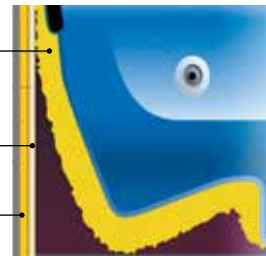

Aislamiento de capa triple

- Aislamiento de poliuretano en el casco del spa
- Manta aislante envuelta alrededor de toda la plomería
- Panel del gabinete con aislamiento