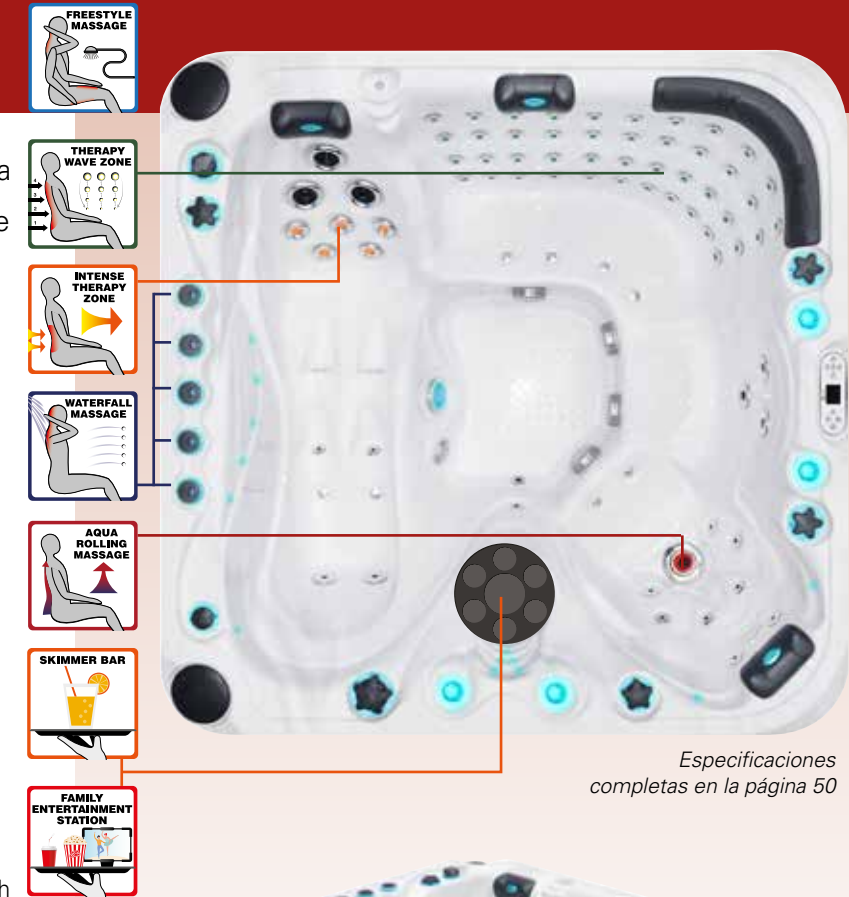

- Dimensiones: 230 x 155 x 91 cm
- Número de asientos: 2
- Número de plazas tumbadas: 1
- Total de chorros de masaje: 60
- Skimmer Bar
- Aqua Rolling Massage™
- Therapy Wave Zone
- Intense Therapy Zone
- Waterfall Massage
- Sistema de Masaje Soft Air
- Sistema de luces Led en interior Starbrite
- Sistema de audio con Bluetooth
- Wi-Fi Ready
- Hybrid Heating™
- Bio-Lok
- Synergy Water Maintenance System
- Bomba de filtración eficiente de la energía
- Capacidad: 875 L
- Peso en vacío: 275 KG

Especificaciones completas en la página 50

FELICITY

EXCLUSIVE COLLECTION

Como parte de la colección Exclusive, Felicity hace honor a su nombre. El asiento de ondas para dos personas permite un acogedor masaje uno al lado del otro para usted y su pareja. Y, como parte de la colección Exclusive, Felicity incorpora la experiencia más avanzada y excitante del masaje que ofrecemos. Aqua Rolling Massage™, Therapy Wave Zone™, Waterfall Massage™ e Intense Therapy Zone™, vienen todos de serie en este increíble spa. Por supuesto, Felicity también incorpora un sistema de audio, Synergy Water Maintenance System y nuestro exclusivo Hybrid Heating™, por lo que es un spa de lujo que realmente le ofrecerá años de encantadora relajación terapéutica para usted y su familia.

- Dimensiones: 213 x 213 x 91 cm
- Número de asientos: 4
- Número de plazas tumbadas: 1
- Total de chorros de masaje: 78
- Skimmer Bar
- Aqua Rolling Massage™
- Therapy Wave Zone
- Intense Therapy Zone
- Waterfall Massage
- Sistema de Masaje Soft Air
- Sistema de luces Led en interior Starbrite
- Sistema de audio con Bluetooth
- Wi-Fi Ready
- Hybrid Heating™
- Bio-Lok
- Synergy Water Maintenance System
- Bomba de filtración eficiente de la energía
- Capacidad: 1490 L
- Peso en vacío: 390 KG