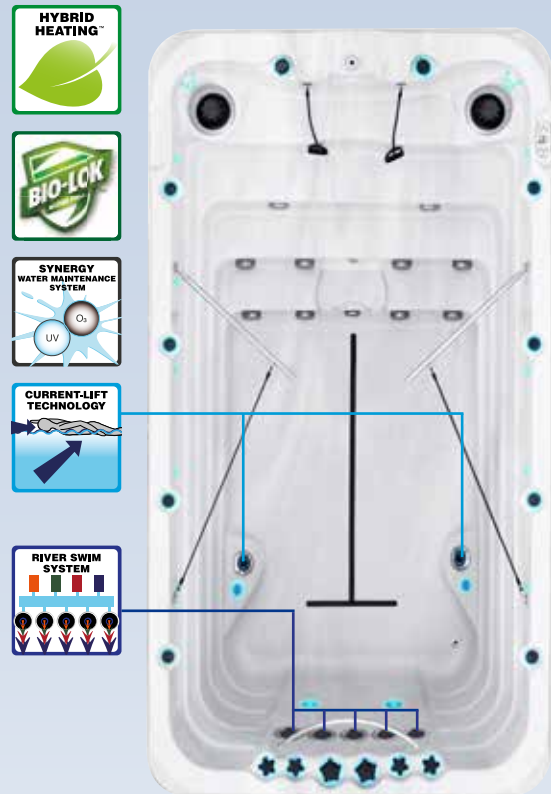

Especificaciones completas en la página 51

- Dimensiones Estándar: 400 x 228 x 126 cm
- Dimensiones Profond: 400 x 228 x 152 cm
- Chorros de natación turbo: 5
- Numero de chorros de suelo de natación 2
- Sistema de luces led en interior Starbrite
- Wi-Fi Ready
- Hybrid Heating™
- Bio-Lok
- Synergy Water Maintenance System
- Bomba de filtración eficiente de la energía
- Capacidad Estándar: 7500 L
- Peso en vacío Estándar: 1200 KG
- Capacidad Profond: 9000 L
- Peso en vacío Profond: 1400 KG
- Current-Lift Technology™
- River Swim System

Los spas de natación de la colección Fitness de Passion Spas han sido especialmente desarrollados por el equipo de diseño de Passion Spas para ofrecer opciones de Aquagym. Proporcionan una variedad de actividades divertidas y saludables para su entrenamiento, todo en la comodidad de su propia casa.

Swim-Assist Tether System

Además de nadar contra el exclusivo River Swim System fluvial con el uso de Current-Lift Technology (37), puede usar el sistema de entrenamiento de la correa de sujeción de asistencia en la natación para añadir dimensión a su gama de opciones de natación. El sistema de entrenamiento Swim-Assist Tether te mantendrá centrado en el spa de natación, permitiéndote nadar o caminar a cualquier velocidad con una fricción mínima en las articulaciones. Esto aumentará la velocidad a la cual usted quema calorías y fortalecerá sus músculos. El sistema de fijación de natación está incluido de serie en todas las piscinas de la colección Fitness.

Resistant cords

Los cordones resistentes se utilizan para rizos, extensiones de tríceps, presiones en el pecho, tirones de hombros y tirones de espalda. Estos ejercicios de la parte superior del cuerpo están

específicamente diseñados para fortalecer la fuerza y la estabilidad del núcleo lumbar. Los cordones pueden variar de tamaño para acomodar desde principiantes hasta acondicionamiento avanzado. Los cordones de resistencia también se incluyen de serie en las piscinas de la colección Fitness.

Rowing Exercise

Todas las piscinas de la colección Fitness tienen un asiento Aqua-gym en su diseño. Use este asiento cuando haga sus ejercicios en la Aqua Rowing Machine. Una combinación de remos de acero inoxidable y bandas elásticas que se sujetan a los anclajes giratorios que le permiten realizar todo el movimiento de remo. Este es un excelente ejercicio para la parte superior del cuerpo y el abdomen. La máquina de remo Aqua Rowing también se incluye de serie en todas las bañeras de la colección Fitness.