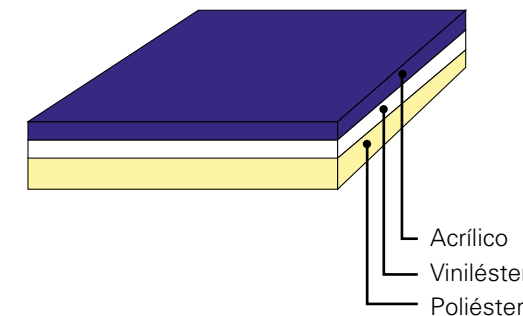

PASSION SPAS DISEÑO DE PRECISIÓN

Diseño y construcción que hacen de los Passion Spas los mejores en cuanto a integridad estructural.

Los Spas Passion están diseñados para rendir y están contruidos para durar. Los componentes de calidad y la fabricación precisa se combinan para crear los spas con más funciones e innovaciones disponibles en el mercado. Nuestro casco de acrílico está reforzado con laminados de resina viniléster que se aplican a mano. El casco tiene una estructura de soporte sintético duradero que garantiza que usted pueda disfrutar de su spa durante los próximos años. Toda la base del spa está cerrada con nuestro suelo sintético Everlast™, proporcionando apoyos de seguridad integrales e integridad estructural. Passion Spas ofrecen un diseño superior, componentes de calidad y artesanía experimentada en un spa, el cual usted y su familia podran disfrutar por muchos años.