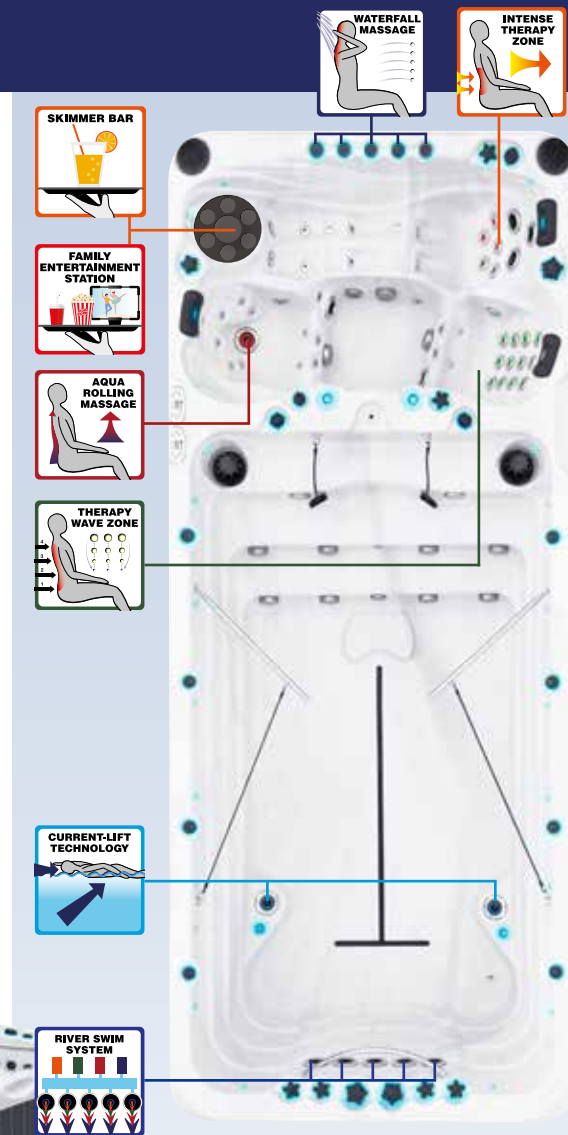

Especificaciones completas en la página 51

ENERGY / ENERGY DEEP

FITNESS COLLECTION

El Energy Swim Spa, totalmente equipado con una larga pista de natación y más de 100 jets, es una autoridad impresionante en la colección Fitness de Passion Spas. Además de nuestro Current Lift Technology™ ver para más información la página 37, que es una invención de los Passion Spas para mantener al nadador propenso en la superficie del agua, hay Aqua Rolling Massage™, Intense Therapy Zone™, Therapy Wave Zone™, y Waterfall Massage™, The Energy también incluye nuestra innovadora Cama de Levitación, una función de masaje de cuerpo entero que crea una sensación de profunda relajación flotante. Además, con dos asientos y una tumbona, hay mucho espacio para compartir. La Energía también se divide en una sección de baño y spa con temperatura de doble zona. Esto le permite mantenerse fresco durante su entrenamiento y luego calmar sus músculos cansados en el agua caliente del spa.

- Dimensiones Estándar: 720 x 228 x 128 cm
- Dimensiones Profond: 720 x 228 x 152 cm
- Número de asientos: 2
- Número de plazas tumbadas: 2
- Total de chorros de masaje: 104
- Chorros de natación turbo: 5
- Numero de chorros de suelo de natación: 2
- Skimmer Bar
- Aqua Rolling Massage™
- Therapy Wave Zone
- Intense Therapy Zone
- Waterfall Massage
- Levitation Bed
- Sistema de luces led en interior Starbrite
- Sistema de audio con Bluetooth
- Wi-Fi Ready
- Hybrid Heating™
- Bio-Lok
- Synergy Water Maintenance System
- Bomba de filtración eficiente de la energía
- Capacidad Estándar: 14000 L
- Peso en vacío Estándar: 1650 KG
- Capacidad Profond: 16000 L
- Peso en vacío Profond: 1800 KG
- Current-Lift Technology™
- River Swim System

*optional