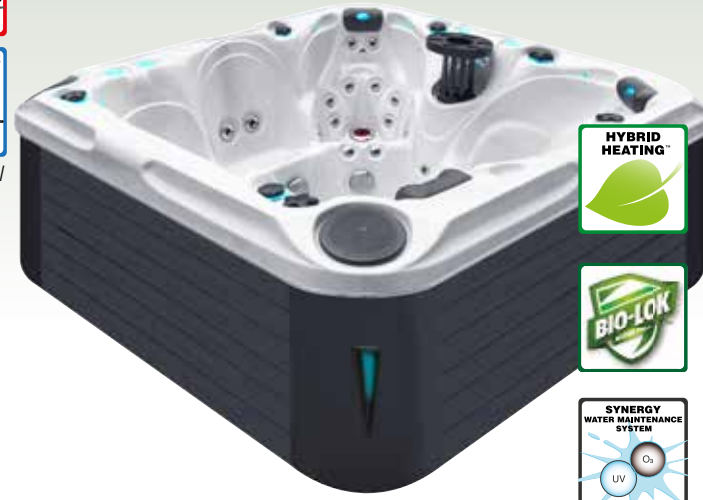

SOLACE

SIGNATURE COLLECTION

El Spa Solace es un spa para 5 personas con asientos extra grandes siendo el más espacioso de tamaño medio de hidro-masaje. Este spa fue cuidadosamente diseñado para la máxima relajación y los beneficios terapéuticos. Construido con 58 chorros de agua en total, el Solace tiene dos asientos de la anchura de un banco, asientos de cubo de dos plazas una tumbona. Uno de los asientos de cubo cuenta con nuestro exclusivo sistema Aqua Rolling Massage™, empujando el agua hasta la espalda, creando un efecto de masaje vigoroso.

- Dimensiones: 213 x 213 x 91 cm
- Número de asientos: 4
- Número de plazas tumbadas: 1
- Total de chorros de masaje: 58
- Skimmer Bar
- Aqua Rolling Massage™
- Sistema de Masaje Soft Air
- Sistema de Luces Led en interior Starbrite
- Sistema de audio con Bluetooth

- Wi-Fi Ready
- Hybrid Heating™
- Bio-Lok
- Synergy Water Maintenance System
- Bomba de filtración eficiente de la energía
- Capacidad: 1470 L
- Peso en vacío: 380 KG

*optional

Especificaciones completas en la página 48

DELIGHT

SIGNATURE COLLECTION