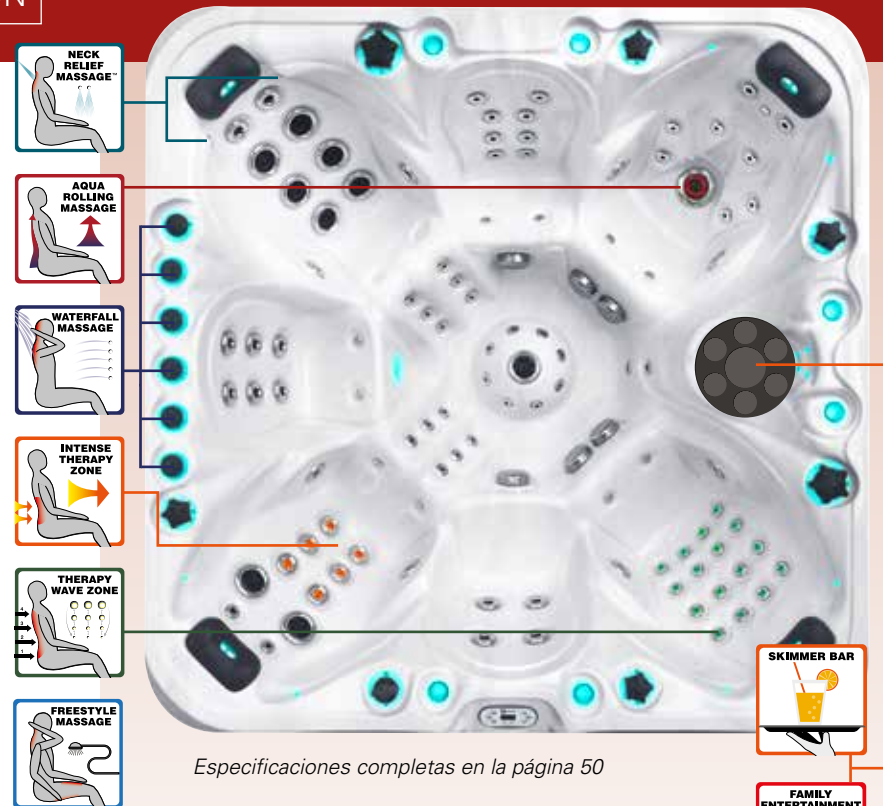

Especificaciones completas en la página 50

EXCITE

EXCLUSIVE COLLECTION

El Excite es un espacioso spa que ofrece espacio para hasta siete personas. Los asientos de banco completos combinados con una variedad de experiencias de masaje hacen de Excite un Spa único y altamente terapéutico. Los diversos masajes incluyen el Aqua Rolling Massage™, la zona de ondas de terapia (Therapy Wave Zone), la zona de terapia intensa (Intense Therapy Zone) y el masaje de cascada (Waterfall Massage), todos ellos diseñados y patentados por Passion Spas. El Excite también viene con características de propiedad tales como el Synergy Water Maintenance System para facilitar el mantenimiento y Hybrid Heating™ para una mayor eficiencia energética.

Especificaciones completas en la página 50

EUPHORIA

EXCLUSIVE COLLECTION

El spa Euphoria combina el masaje más innovador en spa jamás desarrollado con una configuración para cuatro personas que proporciona múltiples tipos de masajes vigorizantes. Passion Spas desarrolló Levitation Bed™ y permite al usuario tumbarse boca abajo o boca arriba en la cama de masaje para realizar un masaje de la cabeza a los pies tanto de frente como en la parte posterior del cuerpo. El Euphoria también cuenta con un cómodo salón y asientos de cubo, la creación de una gran cantidad de experiencias de estar y de masaje, como Aqua Rolling Massage™, Therapy Wave Zone™, Intense Therapy Zone™ y Waterfall Massage™. Los más de 100 chorros le permiten orientar cualquier parte de su cuerpo con un masaje vigorizante y la presión del chorro se puede controlar en todo el spa. El Euphoria incluye nuestro Synergy Water Maintenance System, así como la línea completa de características estándar que se ofrecen en nuestra colección de spa Signature.