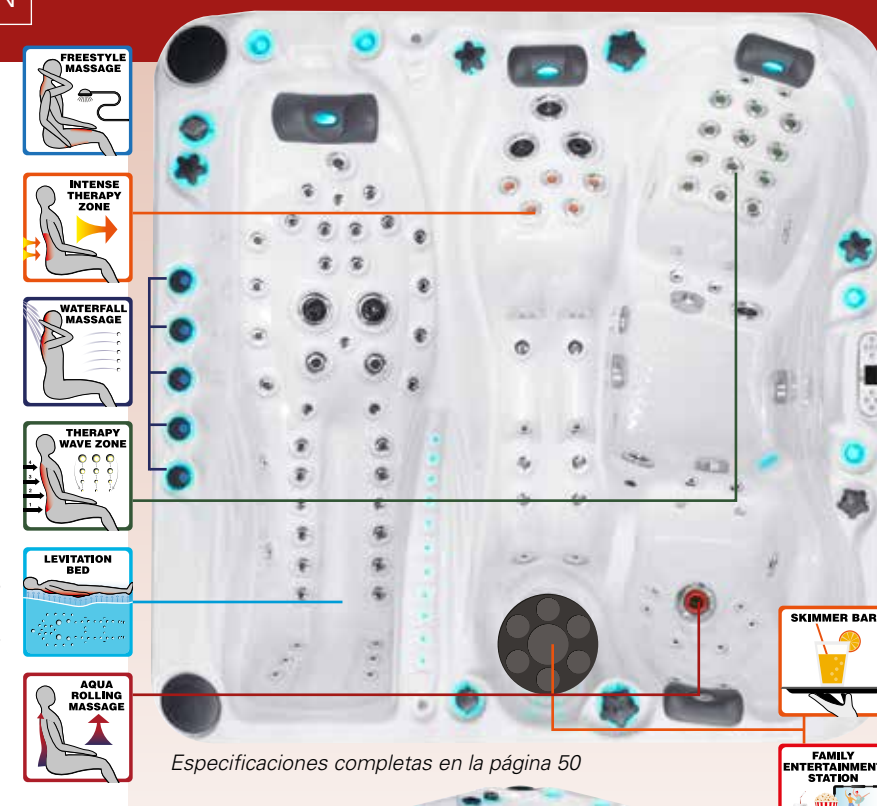

- Dimensiones: 230 x 230 x 91 cm
- Número de asientos: 2
- Número de plazas tumbadas: 2
- Total de chorros de masaje: 104
- Skimmer Bar
- Aqua Rolling Massage™
- Therapy Wave Zone
- Intense Therapy Zone
- Waterfall Massage
- Levitation Bed
- Sistema de Masaje Soft Air
- Sistema de luces Led en interior Starbrite
- Sistema de audio con Bluetooth
- Wi-Fi Ready
- Hybrid Heating™
- Bio-Lok
- Synergy Water Maintenance System
- Bomba de filtración eficiente de la energía
- Capacidad: 1550 L
- Peso en vacío: 405 KG