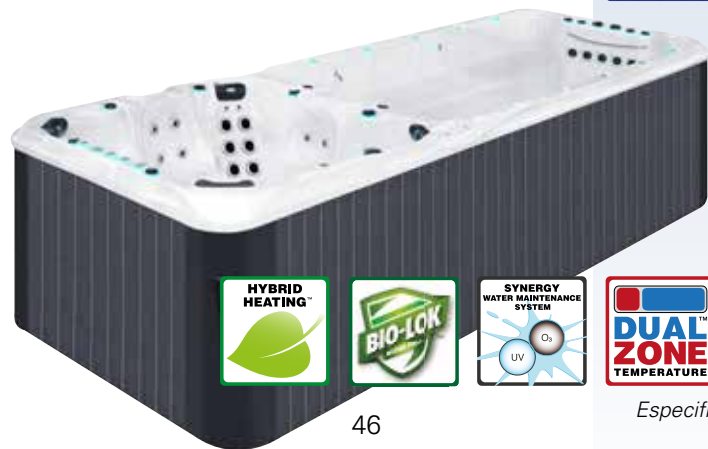

- Dimensiones Estándar: 708 x 225 x 126 cm
- Dimensiones Deep: 708 x 225 x 155 cm
- Número de asientos: 8
- Total de chorros de masaje: 70
- Chorros de natación turbo: 5
- Numero de chorros de suelo de natación: 2
- Skimmer Bar
- Aqua Rolling Massage™
- Therapy Wave Zone
- Intense Therapy Zone
- Waterfall Massage
- Sistema de luces led en interior Starbrite
- Sistema de audio con Bluetooth
- Wi-Fi Ready
- Hybrid Heating™
- Bio-Lok
- Synergy Water Maintenance System
- Bomba de filtración eficiente de la energía
- Capacidad Estándar: 13000 L
- Peso en vacío Estándar: 1600 KG
- Capacidad Profund: 15000 L
- Peso en vacío Profund: 1750 KG
- Current-Lift Technology™
- River Swim System

Especificaciones completas en la página 51

Features

DISEÑO PROFESIONAL

	DREAM	RENEW	RECHARGE	REFRESH	RELAX	REWIND	REPOSE
Asientos	3	2	7	4	3	7	3
Plazas Tumbadas	2	1	—	1	2	—	3
Sistema de luces led en interior Starbrite	Estándar	Estándar	Estándar	Estándar	Estándar	Estándar	Estándar
Cascada con LED	—	Estándar	—	Estándar	Estándar	—	Estándar
Reposacabezas con almohada	—	3	1	3	3	4	4
Aromaterapia	—	Estándar	Estándar	Estándar	Estándar	Estándar	Estándar

FISIOTERAPIA

Aqua Rolling Massage™	—	—	—	—	—	—	—
Chorros de agua	20	32	46	26	30	40	50
Chorros de inyección de aire	—	8	14	8	6	16	10
Bomba de masaje	1/4 HP	5HP	5HP	5HP	5HP	5HP	5HP
Bomba de filtración	—	1/4 HP	1/4 HP	1/4 HP	1/4 HP	1/4 HP	1/4 HP
Bomba de aire	—	½ HP	½ HP	½ HP	½ HP	½ HP	½ HP

AGUA PERFECTA

Chorros de ozono	—	1	1	1	1	1	1
Sistema de Saneamiento de ozono	—	Estándar	Estándar	Estándar	Estándar	Estándar	Estándar
Filtro descremada	Estándar	Estándar	Estándar	Estándar	Estándar	Estándar	Estándar
Drenaje por gravedad	Estándar	Estándar	Estándar	Estándar	Estándar	Estándar	Estándar
Synergy Water Maintenance System	—	—	—	—	—	—	—

AMIGABLE CON EL PLANETA

Sistema de bloqueo de calor	Estándar	Estándar	Estándar	Estándar	Estándar	Estándar	Estándar
Aislamiento de poliuretano en el casco del spa	Estándar	Estándar	Estándar	Estándar	Estándar	Estándar	Estándar
Aislamiento triple	—	Estándar	Estándar	Estándar	Estándar	Estándar	Estándar
Hybrid Heating™	Estándar	Estándar	Estándar	Estándar	Estándar	Estándar	Estándar
5/4 Ultra Eficiente del Caminar-en la cubierta	Optativo	Optativo	Optativo	Optativo	Optativo	Optativo	Optativo

DISEÑO DE PRECISIÓN

Panel del gabinete con aislamiento	Estándar	Estándar	Estándar	Estándar	Estándar	Estándar	Estándar
Suelo Everlast™ de alta densidad	—	Estándar	Estándar	Estándar	Estándar	Estándar	Estándar
Cubierta del spa de alta densidad	—	Estándar	Estándar	Estándar	Estándar	Estándar	Estándar

PROTECCIÓN PARA USTED

Equipo Garantía	2 Año	2 Año	2 Año	2 Año	2 Año	2 Año	2 Año
Garantía de superficie	5 Año	5 Año	5 Año	5 Año	5 Año	5 Año	5 Año
Estructura Garantía	10 Año	10 Año	10 Año	10 Año	10 Año	10 Año	10 Año