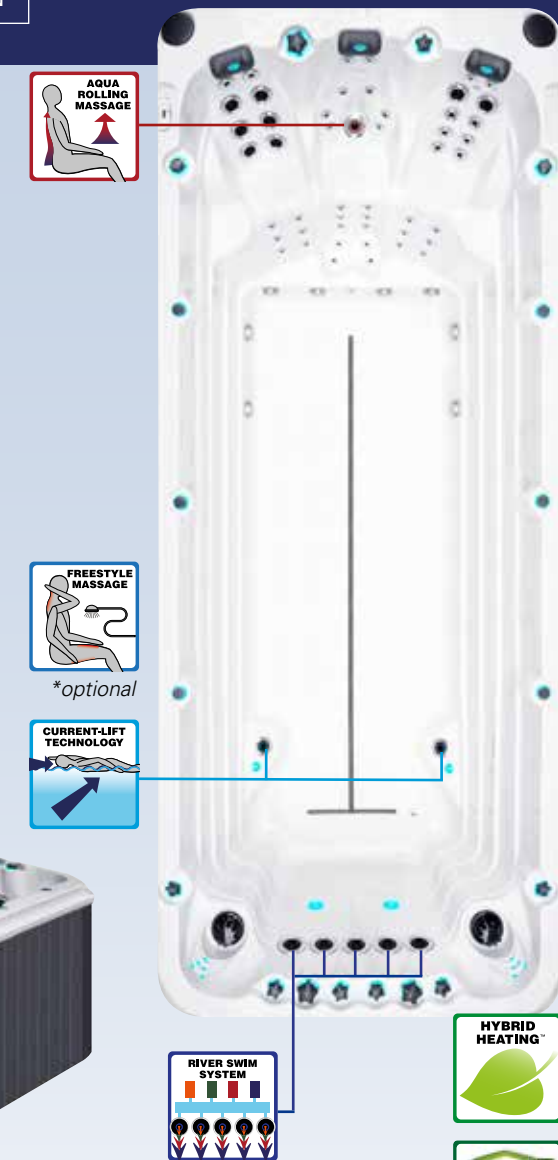

Especificaciones completas en la página 51

passion
spas | sport collection