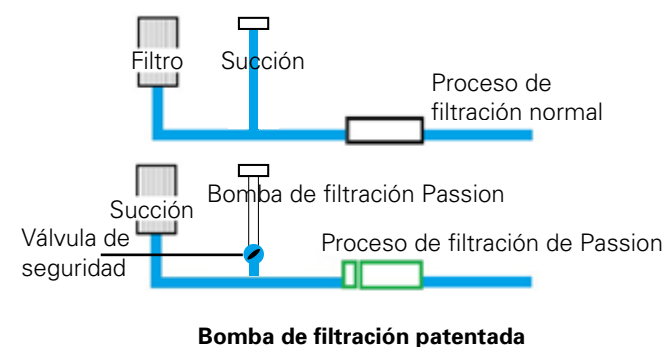

PASSION SPAS AMIGABLE CON EL PLANETA

Tecnología de Hybrid Heating™ galardonada por su excepcional eficiencia energética.

Mientras que usted está disfrutando de su Passion spa, está siendo un buen administrador de su presupuesto y el medio ambiente. Passion spas están diseñados para reducir el consumo de energía a través de una variedad de características innovadoras. el Hybrid Heating™ suplementa el calor producido por el calentador eléctrico. Bombas de masaje especialmente diseñadas agitan las moléculas de agua, que a través de la fricción, generan calor y de esta forma reducen el consumo de energía por el calentador. Nuestros controles programables le permiten establecer el momento en el que su spa se enciende y se apaga, y la bomba de filtración de baja potencia usa solo una pequeña cantidad de electricidad para mantener el agua limpia y reluciente. El aislamiento de triple capa, cubierta de seguridad extragruesa y apoyo en el suelo everlast™, envuelven su Passion spa con uno de los diseños más eficaces de contención de calor disponibles.

PASSION SPAS AGUA PERFECTA

Agua sorprendentemente clara debido a la sinergia de nuestro sistema de purificación de agua.