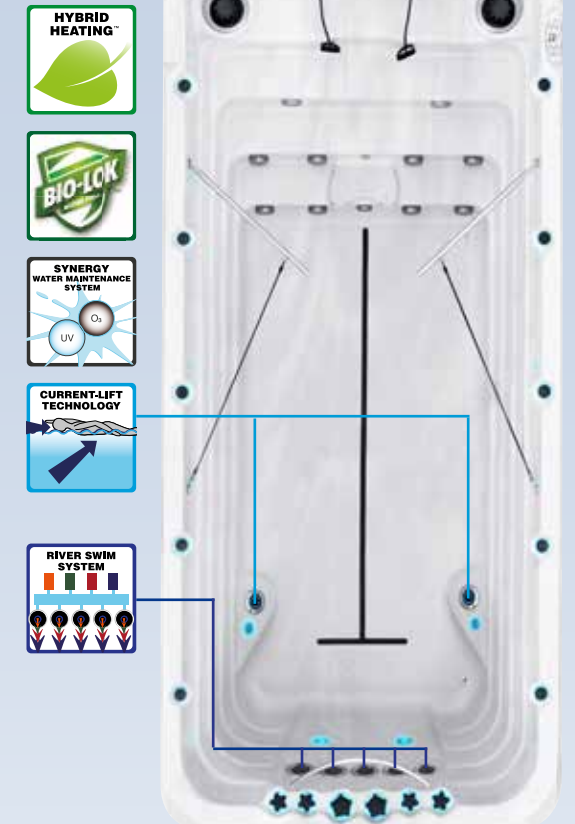

Especificaciones completas en la página 51

- Dimensiones Estándar: 500 x 228 x 126 cm
- Dimensiones Profond: 500 x 228 x 152 cm
- Chorros de natación turbo: 5
- Numero de chorros de suelo de natación: 2
- Sistema de luces led en interior Starbrite
- Wi-Fi Ready
- Hybrid Heating™
- Bio-Lok
- Synergy Water Maintenance System
- Bomba de filtración eficiente de la energía
- Capacidad Estándar: 10000 L
- Peso en vacío Estándar: 1200 KG
- Capacidad Profond: 12000 L
- Peso en vacío Profond: 1400 KG
- Current-Lift Technology™
- River Swim System