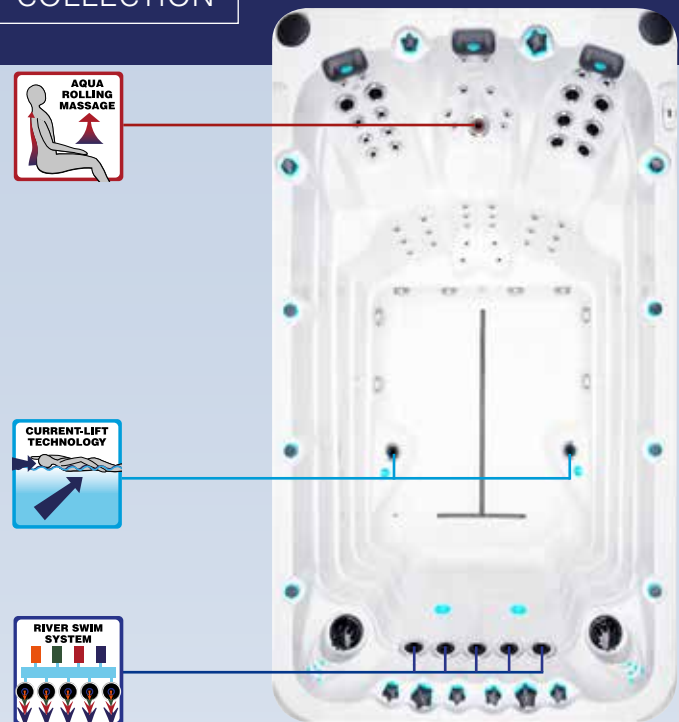

ACTIVITY 1 / ACTIVITY 1 DEEP

SPORT COLLECTION

El Activity 1 Swim Spa es un compacto spa de natación que combina 3 sillas de masaje con el River Swim System, que le permite nadar vigorosamente mientras mantiene su cabeza cómodamente sobre el nivel del agua. La fuerza y el flujo de la corriente son completamente ajustables y se pueden usar en combinación con nuestra tecnología exclusiva de Current Lift Technology (page 37), lo que le permite permanecer propenso en el agua incluso mientras nadan a un ritmo más lento. Los tres asientos de masaje están diseñados para diferentes longitudes del cuerpo e incorporan técnicas de masaje especialmente diseñadas, incluido nuestro exclusivo Passion Spas Aqua Rolling Massage™, una de nuestras funciones de masaje más populares y efectivas.

- Dimensiones Estándar: 394 x 226 x 126 cm
- Dimensiones Profond: 394 x 226 x 152 cm
- Número de asientos: 3
- Total de chorros de masaje: 50
- Chorros de natación turbo: 5
- Numero de chorros de suelo de natación: 2
- Aqua Rolling Massage™
- Sistema de luces led en interior Starbrite

- Sistema de audio con Bluetooth
- Wi-Fi Ready
- Hybrid Heating™
- Bio-Lok
- Synergy Water Maintenance System
- Bomba de filtración eficiente de la energía
- Capacidad Estándar: 7500 L
- Peso en vacío Estándar: 1200 KG
- Capacidad Profond: 9000 L
- Peso en vacío Profond: 1400 KG
- Current-Lift Technology™
- River Swim System

Especificaciones completas en la página 51