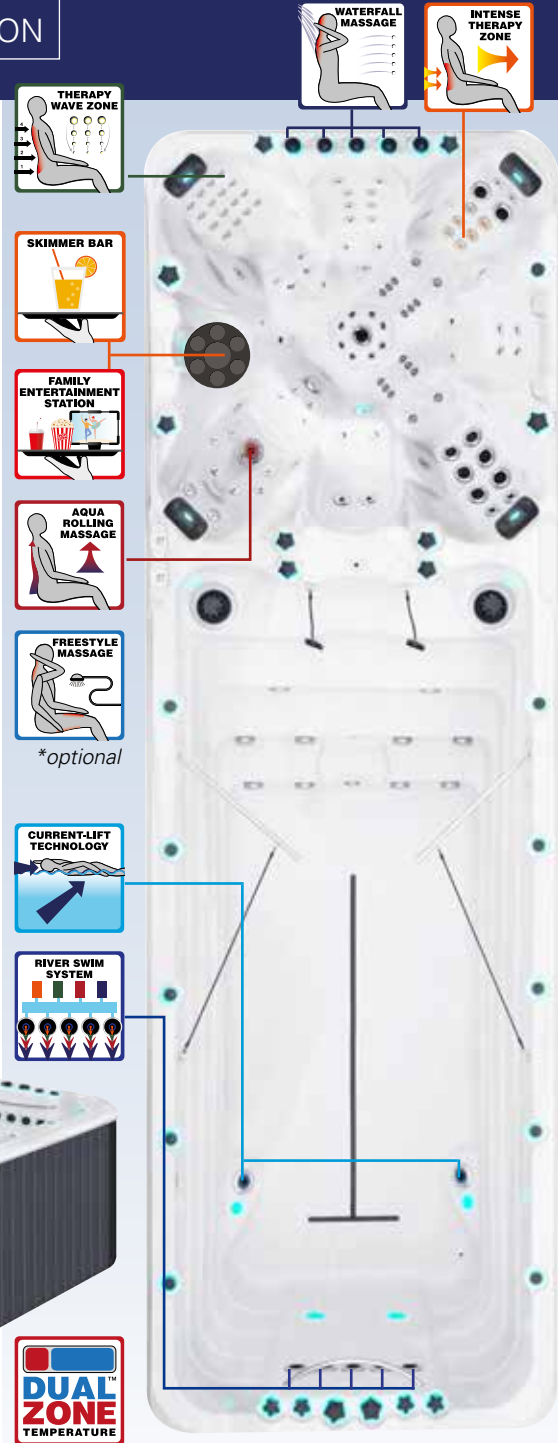

*optional

Especificaciones completas en la página 51

45

El largo carril de natación del Swimspa Vitality está equipado con el exclusivo River Swim System™ de los Passion Spas y el Current-lift Technology™, ambos funcionan exactamente como se describe en el swimspa Dynamic en la página 37. El spa está equipado con asientos de cubo profundos y anchos, cada uno de los cuales está equipado con una función terapéutica diferente. Aqua Rolling Massage™, Therapy Wave Zone, Intense Therapy Zone y Waterfall Massage están incluidos en esta impresionante gama de zonas de terapia. Estos variados masajes son apropiados para los Passion Spas y ofrecen una variada mezcla de terapias de masaje únicas. El swimspa Vitality también viene con una correa de asistencia para nadar y un asiento de fitness especialmente diseñado para utilizar el equipo de remo y las asas de fitness. Gracias a la temperatura de doble zona, usted puede realizar su entrenamiento físico a una temperatura fresca y luego disfrutar de las funciones de masaje a una temperatura cálida y relajante.

Especificaciones completas en la página 51

Features

DISEÑO PROFESIONAL

	DREAM	RENEW	RECHARGE	REFRESH	RELAX	REWIND	REPOSE
Asientos	3	2	7	4	3	7	3
Plazas Tumbadas	2	1	—	1	2	—	3
Sistema de luces led en interior Starbrite	Estándar	Estándar	Estándar	Estándar	Estándar	Estándar	Estándar
Cascada con LED	—	Estándar	—	Estándar	Estándar	—	Estándar
Reposacabezas con almohada	—	3	1	3	3	4	4
Aromaterapia	—	Estándar	Estándar	Estándar	Estándar	Estándar	Estándar