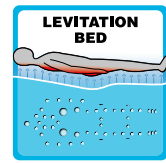

Passion Spas ofrece el masaje en spa más innovador o de masajes se haya desarrollado Fisioterapia. Cada Pasión Spa tiene una variedad de funciones de masaje que va a crear lo último en el alivio de hidroterapia para usted. A través de años de experiencia y una estrecha cooperación con los fisioterapeutas, hemos diseñado una variedad de experiencias de masaje que son únicos para Passion Spas.

Aqua Rolling Massage™

Nuestro exclusivo Aqua Rolling Massage™ propulsa el agua hasta la parte posterior del asiento a través de recovecos especialmente diseñados en el casco del spa. La resultante agitación del agua crea un masaje vigoroso que trabaja en los músculos de toda la espalda.

Intense Therapy Zone™

Intense Therapy Zone™ proporciona un masaje penetrante y concentrado en la parte baja de la espalda. La intensidad de la presión se puede ajustar. Solo Passion Spas le ofrece un sistema terapéutico en los músculos de la espalda baja que le permite aislar zonas específicas con la intensidad del masaje que desee.

Levitation Bed™

Levitation bed™ es la función más innovadora de spa de masajes disponible. Experimentar este masaje le dará una sensación de estar flotando, ya que su cuerpo está completamente envuelto en un suave masaje donde se puede ajustar la intensidad y el efecto. Puede acostarse boca abajo o boca arriba, con lo que recibe el masaje de la cabeza a los pies que es simplemente increíble. Levitation Bed™ es el único de su clase y Passion Spas lo ofrece en exclusiva.