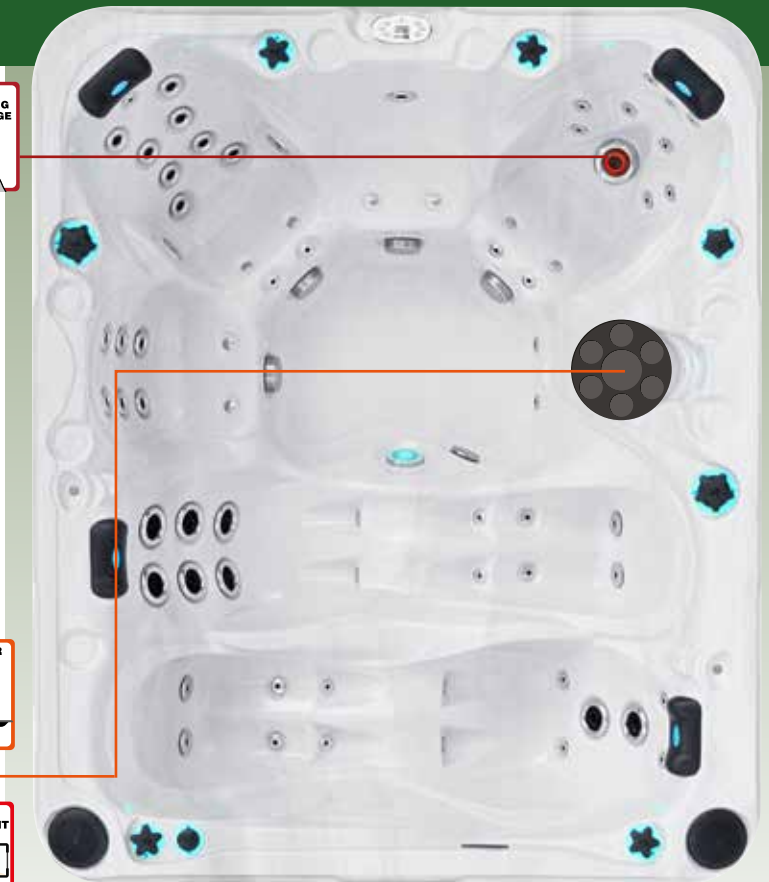

DEVOTION

SIGNATURE COLLECTION

*optional

Passion Spas se enorgullece en presentar la adición 2020 al Signature Collection: El Spa Devotion. Con tres tumbonas de cuerpo completo y dos semi tumbonas, este nuevo Spa único ofrece descanso para cinco personas. El Devotion viene con una serie características patentadas como Bio-Lok, Hybrid Heating™, Aqua Rolling Massage™, como también el recientemente diseñado Neck Relief Massage™, una terapia creada especialmente por Passion Spas enfocada en aflojar el cuello, rociando de arriba a abajo en los músculos del cuello. El Devotion también cuenta con nuestro exclusivo sistema de agua Synergy, que crea agua limpia y fresca automáticamente, haciendo de este nuevo Spa una opción relajante y energéticamente eficiente.

- Dimensiones: 230 x 230 x 91 cm
- Número de asientos: 5
- Total de chorros de masaje: 82
- Skimmer Bar
- Aqua Rolling Massage™
- Sistema de Masaje Soft Air
- Sistema de luces Led en interior Starbrite
- Sistema de audio con Bluetooth

- Wi-Fi Ready
- Hybrid Heating™
- Bio-Lok
- Synergy Water Maintenance System
- Bomba de filtración eficiente de la energía
- Capacidad: 1480 L
- Peso en vacío: 360 KG

Especificaciones completas en la página 49

DESIRE

SIGNATURE COLLECTION