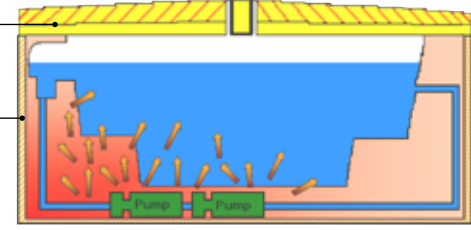

Sistema de bloqueo del calor

- Cubierta del spa de alta densidad
- Suelo Everlast™ de alta densidad
- Aislamiento triple