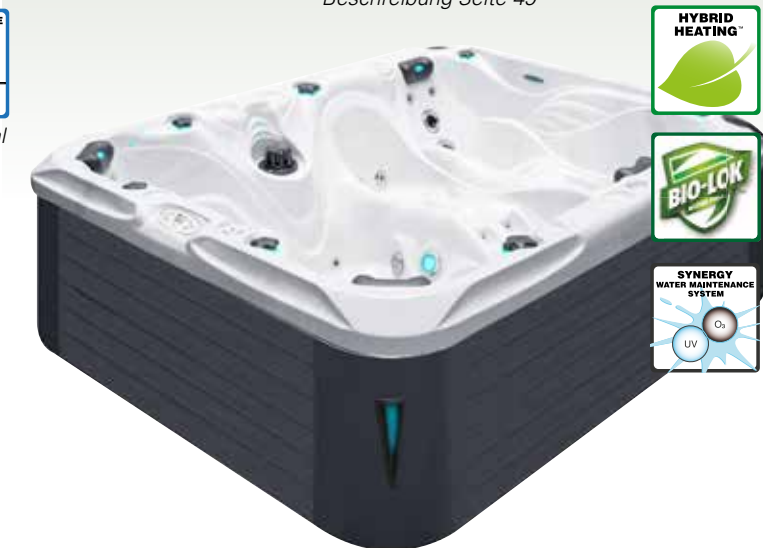

Beschreibung Seite 49