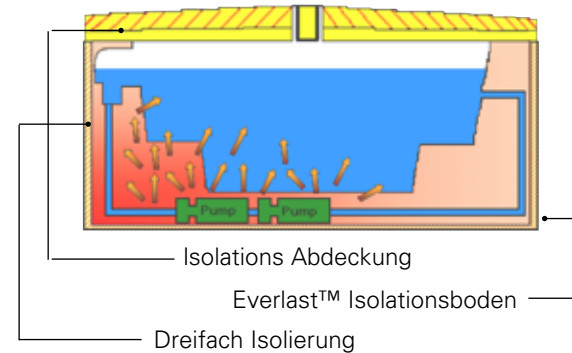

Wärmedämmsystem