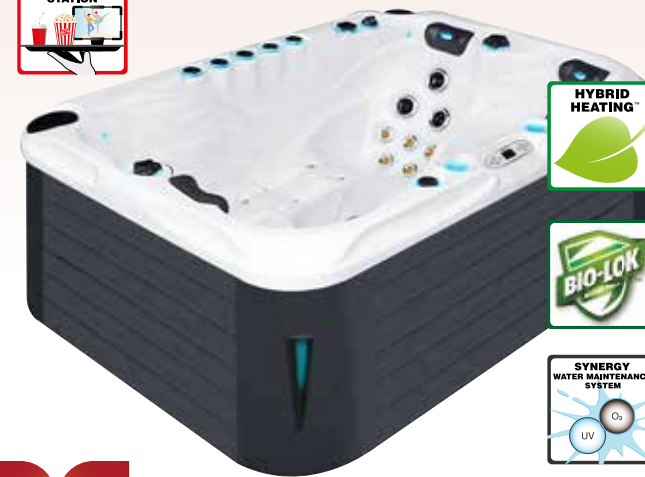

SENSATION

EXCLUSIVE COLLECTION

Die effiziente Nutzung des Raumes und ein außergewöhnliches Massage-Erlebnis definieren den „Sensation Spa“. Die Offset-Schalensitze ermöglichen es den Benutzern, sich gegenseitig, ohne Fußraum anzuschauen und die gemütliche Lounge macht es möglich, dass auch große Personen einen bequemen Liegekomfort erhalten. Der Sensation ist mit einer Vielzahl von Massage-Funktionen ausgestattet, einschließlich unserer exklusiven Aqua Rolling Massage™, die Ihren Körper wie eine Masseurin massiert. Die vielen Arten der Massagetechniken, die Anzahl und Positionierung der Düsen, die Wasserfontänen, das Audiosystem und unser exklusives Synergy Water Maintenance System in Kombination, ergeben den perfekten 3-Personen Spa der den Namen 'Sensation' trägt.

- Abmessung: 230 x 155 x 91 cm
- Anzahl der Sitzflächen: 2
- Anzahl der Liegeflächen: 1
- Anzahl Jets: 60
- Skimmer Bar
- Aqua Rolling Massage™
- Therapy Wave Zone
- Intense Therapy Zone
- Waterfall Massage
- Luftmassagesystem
- Starbrite LED Leuchtsystem
- Audio System mit Bluetooth
- Wi-Fi Ready
- Hybrid Heating™
- Bio-Lok
- Synergy Water Maintenance System
- Energieeffiziente Zirkulationspumpe
- Kapazität: 875 L
- Leergewicht: 275 KG

FELICITY

EXCLUSIVE COLLECTION