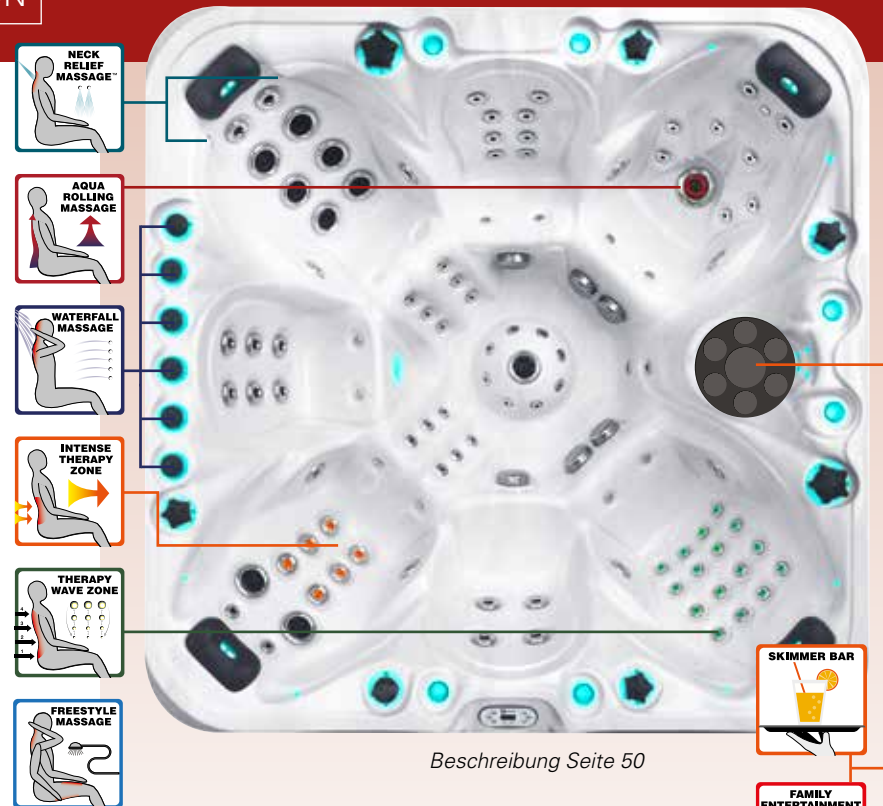

Beschreibung Seite 50

EXCITE

EXCLUSIVE COLLECTION

Der Excite ist ein geräumiger Spa, der Platz für bis zu sieben Personen bietet. Ausschliesslich Sitzgelegenheiten kombiniert mit einer Vielzahl von Massageerfahrungen machen den Excite zu einem einzigartigen und hoch therapeutischen Spa. Zu den verschiedenen Massagen gehören die Aqua Rolling Massage™, die Therapy Wave Zone, die Intense Therapy Zone und die Waterfall Massage, die alle von Passion Spas entwickelt und patentiert wurden. Der Excite verfügt außerdem über Features wie das Synergy Water Maintenance System für Wartungsfreundlichkeit des Wassers und Hybrid Heating™ für zusätzliche Energieeffizienz.

- Abmessung: 224 x 224 x 91 cm
- Anzahl der Sitzflächen: 7
- Anzahl Jets: 105
- Skimmer Bar
- Aqua Rolling Massage™
- Therapy Wave Zone
- Intense Therapy Zone
- Waterfall Massage
- Luftmassagesystem
- Starbrite LED Leuchtsystem
- Audio System mit Bluetooth
- Wi-Fi Ready
- Hybrid Heating™
- Bio-Lok
- Synergy Water Maintenance System
- Energieeffiziente Zirkulationspumpe
- Kapazität: 1450 L
- Leergewicht: 390 KG

Beschreibung Seite 50

EUPHORIA

EXCLUSIVE COLLECTION

Der Euphoria Spa kombiniert alle denkbaren Massagetechniken der Welt mit den Massage-techniken, die Sie nur bei Passion Spas erhalten. Das Levitation Bed™ wurde von Passion Spas entwickelt und ermöglicht es Ihnen, sich auf der Vorder- und Rückseite Ihres Körpers von Kopf bis Fuß schwebend massieren zu lassen. Der Euphoria bietet Ihnen dazu eine Lounge und 2 Schalensitze, mit allen weiteren Massagetechniken, wie der Aqua Rolling Massage™, der Therapy Wave Zone™, der Intense Therapy Zone™ und dem Waterfall Massage™. Mit den über 100 Düsen können Sie jeden Teil Ihres Körpers mit einer belebenden Massage gezielt ansteuern und die Intensität kann ganz gezielt verändert werden. Der Euphoria ist zudem mit unserem exklusiven Synergy Water Maintenance System ausgestattet sowie dem gesamten Repertoire der Signature Kollektion.