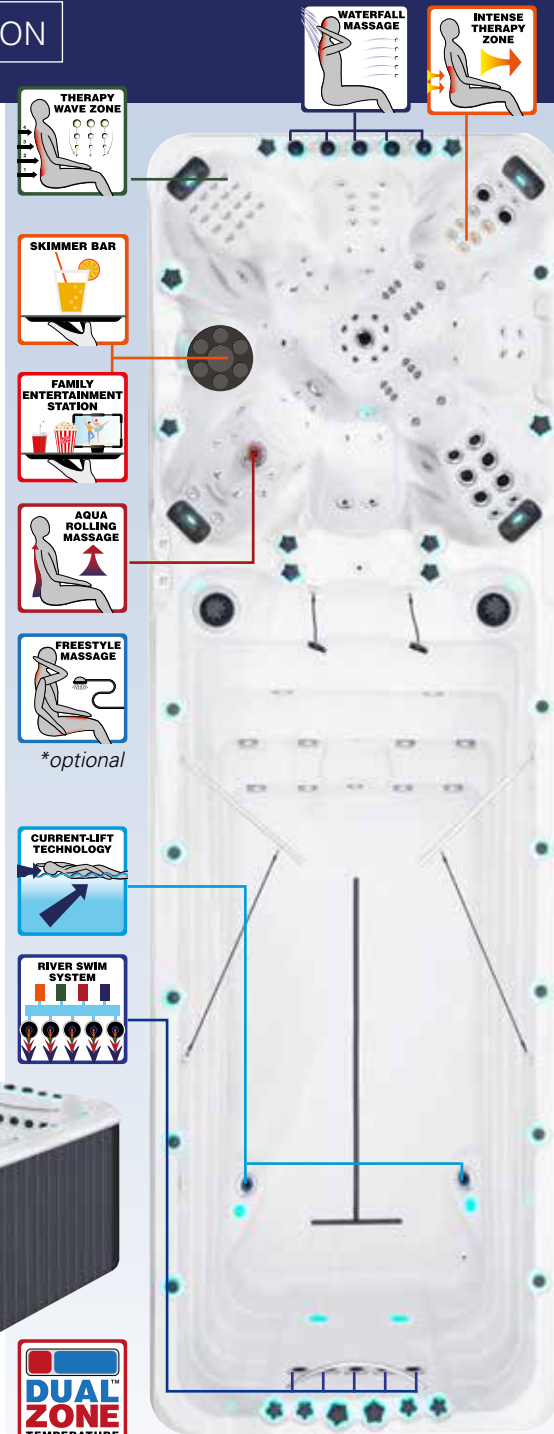

- Abmessung Normal: 708 x 225 x 126 cm
- Abmessung Tief: 708 x 225 x 155 cm
- Anzahl der Sitzflächen: 8
- Anzahl Jets: 70
- Anzahl der Turbinen-Jets: 5
- Anzahl Auftriebsdüsen: 2
- Skimmer Bar
- Aqua Rolling Massage™
- Therapy Wave Zone
- Intense Therapy Zone
- Waterfall Massage
- Starbrite LED Leuchtsystem
- Audio System mit Bluetooth
- Wi-Fi Ready
- Hybrid Heating™
- Bio-Lok
- Synergy Water Maintenance System
- Energieeffiziente Zirkulationspumpe
- Kapazität Normal: 13000 L
- Leergewicht Normal: 1600 KG
- Kapazität Tief: 15000 L
- Leergewicht Tief: 1750 KG
- Current-Lift Technology™
- River Swim System

Beschreibung Seite 51

Features

Professionelles Design

	DREAM	RENEW	RECHARGE	REFRESH	RELAX	REWIND	REPOSE
Sitzflächen	3	2	7	4	3	7	3
Liegeflächen	2	1	—	1	2	—	3
StarBrite LED Leuchtsystem	Standard	Standard	Standard	Standard	Standard	Standard	Standard
Wasserfall mit LED Beleuchtung	—	Standard	—	Standard	Standard	—	Standard
Kopf- und Nackenkissen	—	3	1	3	3	4	4
Aromatherapie	—	Standard	Standard	Standard	Standard	Standard	Standard

Physische Therapie

Aqua Rolling Massage™	—	—	—	—	—	—	—
Wassermassage Düsen	20	32	46	26	30	40	50
Luftmassage Düsen	—	8	14	8	6	16	10
Massagepumpen	5HP	5HP	5HP	5HP	5HP	5HP	5HP
Filtrationspumpen	1/4 HP	1/4 HP	1/4 HP	1/4 HP	1/4 HP	1/4 HP	1/4 HP
Luftmassagepumpen	—	½ HP	½ HP	½ HP	½ HP	½ HP	½ HP

Perfektes Wasser

Ozon Düsen	—	1	1	1	1	1	1
Ozonsystem	—	Standard	Standard	Standard	Standard	Standard	Standard
Filtersysteme	Standard	Standard	Standard	Standard	Standard	Standard	Standard
Wasserablauf	Standard	Standard	Standard	Standard	Standard	Standard	Standard
Synergy Water Maintenance System	—	—	—	—	—	—	—

Umweltfreundlich Und Sparsam

Temperatureinstellungsschutz	Standard	Standard	Standard	Standard	Standard	Standard	Standard
Polyurethane Isolierung/Dämmschutz	Standard	Standard	Standard	Standard	Standard	Standard	Standard
Drei lagige Innenschale	—	Standard	Standard	Standard	Standard	Standard	Standard
Hybrid Heating™	Standard	Standard	Standard	Standard	Standard	Standard	Standard
Extra starke / effiziente Abdeckung	Optional	Optional	Optional	Optional	Optional	Optional	Optional

Feinmechanik

Synthetische Konstruktion	Standard	Standard	Standard	Standard	Standard	Standard	Standard
Everlast™ Bodenkonstruktion	—	Standard	Standard	Standard	Standard	Standard	Standard
Doppel-Dämmung am Rand	—	Standard	Standard	Standard	Standard	Standard	Standard

Sicherheit Für Sie

Garantielaufzeit Elektronik	2 Jahre	2 Jahre	2 Jahre	2 Jahre	2 Jahre	2 Jahre	2 Jahre
Garantielaufzeit Innenschale	5 Jahre	5 Jahre	5 Jahre	5 Jahre	5 Jahre	5 Jahre	5 Jahre
Garantielaufzeit Konstruktion	10 Jahre	10 Jahre	10 Jahre	10 Jahre	10 Jahre	10 Jahre	10 Jahre