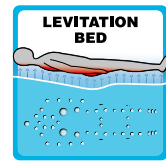

Jeder Passion Spa verfügt über eine Vielzahl von Massage-Funktionen, die für Sie das entscheidende Kriterium bilden werden im Bereich der Hydrotherapie. Durch die langjährige Erfahrung und die enge Zusammenarbeit mit Physiotherapeuten, haben wir eine Vielzahl von Massage-Erfahrungen und Funktionen gesammelt und entwickelt, die einzigartig und nur in unseren Passion Spas zu finden ist.

Aqua Rolling Massage™

Unsere exklusive Aqua Rolling Massage™ drückt das Wasser durch speziell entwickelte Aussparungen in der Whirlpool-Schale von unten am gesamten Körper vorbei. Die daraus resultierende Bewegung des Wassers erzeugt eine kräftige Massage, die der Massagetechnik eines Masseurs gleicht.

Intense Therapy Zone™

Die Intense Therapy Zone™ bietet eine konzentrierte, durchdringende Massage im unteren Bereich des Rückens. Die Intensität kann dabei individuell eingestellt werden. Nur Passion Spas bietet ein speziell entwickeltes System für die untere Rückenmuskulatur (Lendenwirbelbereich), die Sie ganz auf sich persönlich zugeschnitten in der Lokalisierung und Intensität einstellen können.

Flexible Massage Device

Mit dem Flexible Massage Device können Sie manuell bestimmen, an welcher Stelle Ihres Körpers Sie Ihre therapeutische Massage erhalten möchten. Der rotierende Strahl stimuliert Ihre Muskeln, indem er mit warmem Wasser reibt. Auf diese Weise können Sie Ihre Massage flexibel an Ihre Schulter, Hüfte, Ihr Knie oder Ihren Knöchel oder an jeden Ort leiten, an dem Sie eine Warmwassermassage benötigen.