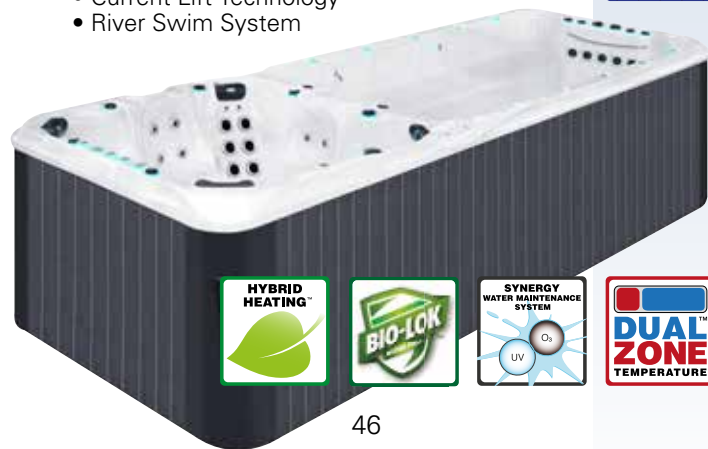

- Abmessung Normal: 708 x 225 x 126 cm
- Abmessung Tief: 708 x 225 x 155 cm
- Anzahl der Sitzflächen: 8
- Anzahl Jets: 70
- Anzahl der Turbinen-Jets: 5
- Anzahl Auftriebsdüsen: 2
- Skimmer Bar
- Aqua Rolling Massage™
- Therapy Wave Zone
- Intense Therapy Zone
- Waterfall Massage
- Starbrite LED Leuchtsystem
- Audio System mit Bluetooth
- Wi-Fi Ready
- Hybrid Heating™
- Bio-Lok
- Synergy Water Maintenance System
- Energieeffiziente Zirkulationspumpe
- Kapazität Normal: 13000 L
- Leergewicht Normal: 1600 KG
- Kapazität Tief: 15000 L
- Leergewicht Tief: 1750 KG
- Current-Lift Technology™
- River Swim System

Beschreibung Seite 51

Features

Professionelles Design

	DREAM	RENEW	RECHARGE	REFRESH	RELAX	REWIND	REPOSE
Sitzflächen	3	2	7	4	3	7	3
Liegeflächen	2	1	—	1	2	—	3
StarBrite LED Leuchtsystem	Standard	Standard	Standard	Standard	Standard	Standard	Standard
Wasserfall mit LED Beleuchtung	—	Standard	—	Standard	Standard	—	Standard
Kopf- und Nackenkissen	—	3	1	3	3	4	4
Aromatherapie	—	Standard	Standard	Standard	Standard	Standard	Standard

Physische Therapie

Aqua Rolling Massage™	—	—	—	—	—	—	—
Wassermassage Düsen	20	32	46	26	30	40	50
Luftmassage Düsen	—	8	14	8	6	16	10
Massagepumpen	5HP	5HP	5HP	5HP	5HP	5HP	5HP
Filtrationspumpen	1/4 HP	1/4 HP	1/4 HP	1/4 HP	1/4 HP	1/4 HP	1/4 HP
Luftmassagepumpen	—	½ HP	½ HP	½ HP	½ HP	½ HP	½ HP

Perfektes Wasser

Ozon Düsen	—	1	1	1	1	1	1
Ozonsystem	—	Standard	Standard	Standard	Standard	Standard	Standard
Filtersysteme	Standard	Standard	Standard	Standard	Standard	Standard	Standard
Wasserablauf	Standard	Standard	Standard	Standard	Standard	Standard	Standard
Synergy Water Maintenance System	—	—	—	—	—	—	—

Umweltfreundlich Und Sparsam

Temperatureinstellungsschutz	Standard	Standard	Standard	Standard	Standard	Standard	Standard
Polyurethane Isolierung/Dämmschutz	Standard	Standard	Standard	Standard	Standard	Standard	Standard
Drei lagige Innenschale	—	Standard	Standard	Standard	Standard	Standard	Standard
Hybrid Heating™	Standard	Standard	Standard	Standard	Standard	Standard	Standard
Extra starke / effiziente Abdeckung	Optional	Optional	Optional	Optional	Optional	Optional	Optional

Feinmechanik

Synthetische Konstruktion	Standard	Standard	Standard	Standard	Standard	Standard	Standard
Everlast™ Bodenkonstruktion	—	Standard	Standard	Standard	Standard	Standard	Standard
Doppel-Dämmung am Rand	—	Standard	Standard	Standard	Standard	Standard	Standard

Sicherheit Für Sie

Garantielaufzeit Elektronik	2 Jahre	2 Jahre	2 Jahre	2 Jahre	2 Jahre	2 Jahre	2 Jahre
Garantielaufzeit Innenschale	5 Jahre	5 Jahre	5 Jahre	5 Jahre	5 Jahre	5 Jahre	5 Jahre
Garantielaufzeit Konstruktion	10 Jahre	10 Jahre	10 Jahre	10 Jahre	10 Jahre	10 Jahre	10 Jahre