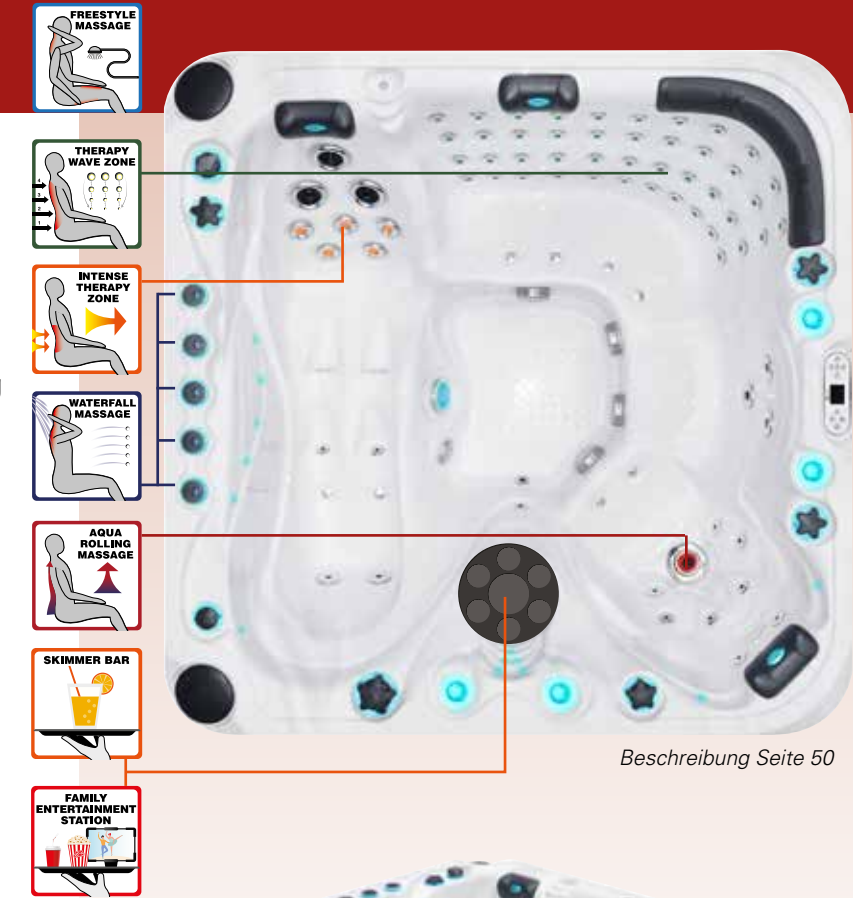

- Abmessung: 230 x 155 x 91 cm
- Anzahl der Sitzflächen: 2
- Anzahl der Liegeflächen: 1
- Anzahl Jets: 60
- Skimmer Bar
- Aqua Rolling Massage™
- Therapy Wave Zone
- Intense Therapy Zone
- Waterfall Massage
- Luftmassagesystem
- Starbrite LED Leuchtsystem
- Audio System mit Bluetooth
- Wi-Fi Ready
- Hybrid Heating™
- Bio-Lok
- Synergy Water Maintenance System
- Energieeffiziente Zirkulationspumpe
- Kapazität: 875 L
- Leergewicht: 275 KG

Beschreibung Seite 50

FELICITY

EXCLUSIVE COLLECTION

In dem Spa "Felicity" ermöglicht die Zwei-Personen-Wave-Bank eine gemütliche Seite-an-Seite-Massage für Sie und Ihre bessere Hälfte. Und, als Teil der Exclusive Kollektion beinhaltet der Felicity die modernste und aufregendste Massage-Erfahrung überhaupt. Aqua Rolling Massage™, Therapy Wave Zone™, Waterfall Massage™ und Intense Therapy Zone™ (Lendenwirbelmassage), sind allesamt speziell in diesem Spa eingebaut, der jetzt schon ein Meilenstein in der Spawelt darstellt. Natürlich enthält der Felicity auch ein Audiosystem, Synergy Water Maintenance System, und unsere exklusive Hybrid Heating™ Technologie. Rundum ist dieser Spa wohl das luxuriöseste in der Spawelt und beinhaltet alle Optionen, die ein Spa wohl fragen könnte.

- Abmessung: 213 x 213 x 91 cm
- Anzahl der Sitzflächen: 4
- Anzahl der Liegeflächen: 1
- Anzahl Jets: 78
- Skimmer Bar
- Aqua Rolling Massage™
- Therapy Wave Zone
- Intense Therapy Zone
- Waterfall Massage
- Luftmassagesystem
- Starbrite LED Leuchtsystem
- Audio System mit Bluetooth
- Wi-Fi Ready
- Hybrid Heating™
- Bio-Lok
- Synergy Water Maintenance System
- Energieeffiziente Zirkulationspumpe
- Kapazität: 1490 L
- Leergewicht: 390 KG