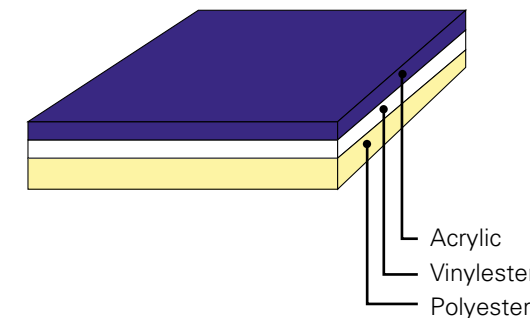

PASSION SPAS FEINMECHANIK

Design und Konstruktion machen Passion Spas zu den Besten im Bereich "strukturelle Integrität"

Passion Spas sind geplant, um leistungsfähig konzipiert und für die Ewigkeit gebaut. Qualitätsbauteile und präzise Herstellung schaffen eines der vielfältigsten und innovativsten Spas, die es gibt. Unsere Acrylmuschel ist mit von Hand angebrachten Laminaten aus Vinylesterharzen verstärkt. Die Muschel wird durch eine dauerhafte Kunststoff-Versteifungsstruktur gestützt, die sicherstellt, dass Sie Ihr Spa für viele Jahre genießen können. Die gesamte Basis des Spa ist mit unserer Everlast Kunststoff-Bodenabstützung umschlossen, wodurch integrale Sitzstützen und strukturelle Integrität gewährleistet werden.

Passion Spas liefern überragendes Design, Qualitätsbauteile und Handwerkskunst gepaart mit Erfahrung für ein Spa, das Ihnen und Ihrer Familie viele Jahre vollen Genuss bringen.