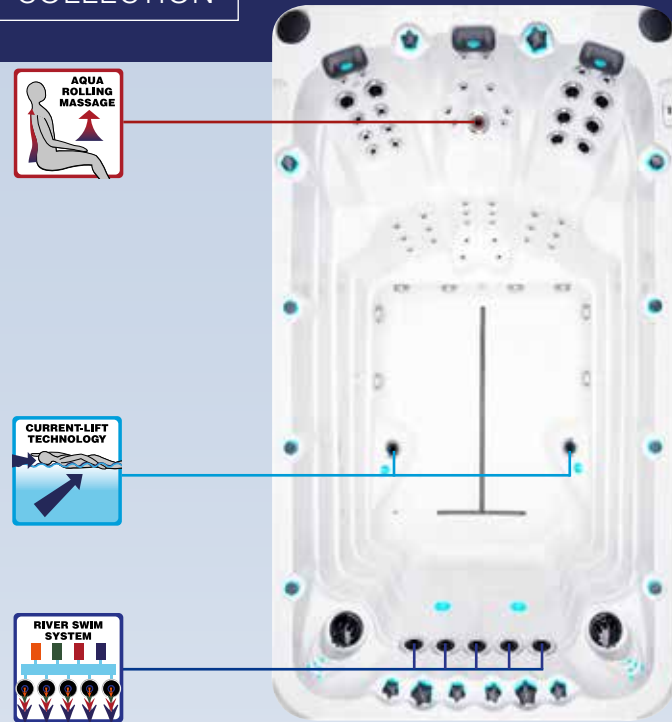

ACTIVITY 1 / ACTIVITY 1 DEEP

SPORT COLLECTION

Der Activity Schwimmspa ist ein kompakter Schwimmspa, das 3 Massagesitze mit dem River Swim System kombiniert, um ein kräftiges Schwimmen zu ermöglichen und dabei den Kopf bequem über dem Wasserspiegel zu halten. Die Kraft und der Fluss des Stroms können mit unserer einzigartigen Current-Lift Technology™ siehe weitere Informationen Seite 37. Verwendet werden, so dass Sie auch im langsameren Wasser schwimmen können. Die drei Massagesitze sind für verschiedene Körperlängen ausgelegt und beinhalten speziell entwickelte Massagetechniken, darunter unsere exklusive Passion Spas Aqua Rolling Massage™, eine unserer beliebtesten und effektivsten Massagefunktionen.

- Abmessung Normal: 394 x 226 x 126 cm
- Abmessung Tief: 394 x 226 x 152 cm
- Anzahl der Sitzflächen: 3
- Anzahl Jets: 50
- Anzahl der Turbinen-Jets: 5
- Anzahl Auftriebsdüsen: 2
- Aqua Rolling Massage™
- Starbrite LED Leuchtsystem
- Audio System mit Bluetooth
- Wi-Fi Ready
- Hybrid Heating™
- Bio-Lok
- Synergy Water Maintenance System
- Energieeffiziente Zirkulationspumpe
- Kapazität Normal: 7500 L
- Leergewicht Normal: 1200 KG
- Kapazität Tief: 9000 L
- Leergewicht Tief: 1400 KG
- Current-Lift Technology™
- Adjustable River Swim System

Beschreibung Seite 51