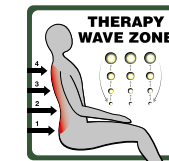

Levitation Bed™

Das Levitation Bed™ ist die innovativste Wellness-Massage-Funktion die es gibt. Sie werden schwebend durch eine Ganzkörpermassage getragen und können die Intensität komplett selbst steuern. Beidseitig können Sie sich von Kopf bis Fuß massieren lassen und dabei die unglaublichste Massage erleben, die es weltweit gibt. Das Levitation Bed™ ist das einzige seiner Art und wird ausschließlich von Passion Spas angeboten.

Flexible Massage Device

Mit dem Flexible Massage Device können Sie manuell bestimmen, an welcher Stelle Ihres Körpers Sie Ihre therapeutische Massage erhalten möchten. Der rotierende Strahl stimuliert Ihre Muskeln, indem er mit warmem Wasser reibt. Auf diese Weise können Sie Ihre Massage flexibel an Ihre Schulter, Hüfte, Ihr Knie oder Ihren Knöchel oder an jeden Ort leiten, an dem Sie eine Warmwassermassage benötigen.

Neck Relief Massage™

Die Neck Relief Massage™ ist eine neue Therapie, die speziell von Passion Spas entwickelt wurde und sich darauf konzentriert, Ihre Nackenmuskulatur zu lockern, indem Sie Ihre Nacken- und Schultermuskulatur von oben nach unten massieren. Ihre Muskeln werden durch die Warmwassertherapie gerieben. Diese Massagetechnik verbessert die Durchblutung, gibt Ihnen ein positives Gefühl und gibt Ihnen einen Energieschub.

Therapy Wave Zone™

Die Therapy Wave Zone™ ist eine Massage, die am unteren Rücken beginnt, und sich dabei langsam hoch zu den Schultern und dem Nacken vorarbeitet. Die Sensation beruhigt die Muskeln mit einem ständigen auf und ab im Rückenbereich und sucht dabei gezielt auch nebst des unteren Rücken-, den Hals- und Nackenbereich auf.