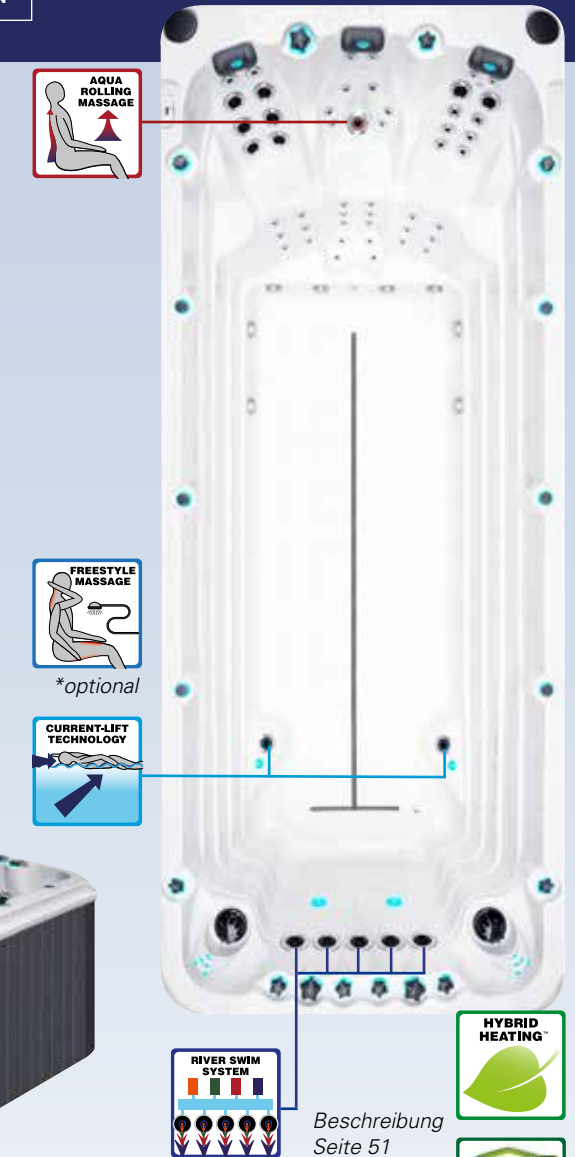

ACTIVITY 2 / ACTIVITY 2 DEEP

SPORT COLLECTION

Der neue Activity 2 Schwimmspa ist eine längere Version unseres aktuellen Modells Activity 1. Es wurde unserer Passion Swim Spas-Kollektion hinzugefügt, da alle Schwimmer, die unser Riverstream System im Activity 1 getestet haben, begeistert sind. Das River Swim System™ sorgt für einen kontinuierlichen Wasserstrahl über die gesamte Breite des Schwimmbades, sodass der Schwimmer eine starke Strömung hat, gegen die er schwimmen kann. Gleichzeitig ist die Wasseroberfläche ungebrochen und bleibt ruhig, sodass Sie Ihren Kopf problemlos trocken halten können. Für alle Schwimmer wird in dem Activity 2 Swim Spa der Traum wahr, im eigenen Garten effizient schwimmen und trainieren zu können.

- Abmessung Normal: 549 x 226 x 126 cm
- Abmessung Tief: 549 x 226 x 152 cm
- Anzahl der Sitzflächen: 3
- Anzahl Jets: 50
- Anzahl der Turbinen-Jets: 5
- Anzahl Auftriebsdüsen: 2
- Aqua Rolling Massage™
- Starbrite LED Leuchtsystem
- Audio System mit Bluetooth
- Wi-Fi Ready
- Hybrid Heating™
- Bio-Lok
- Synergy Water Maintenance System
- Energieeffiziente Zirkulationspumpe
- Kapazität Normal: 12500 L
- Leergewicht Normal: 1400 KG
- Kapazität Tief: 15000 L
- Leergewicht Tief: 1600 KG
- Current-Lift Technology™
- River Swim System

Beschreibung Seite 51