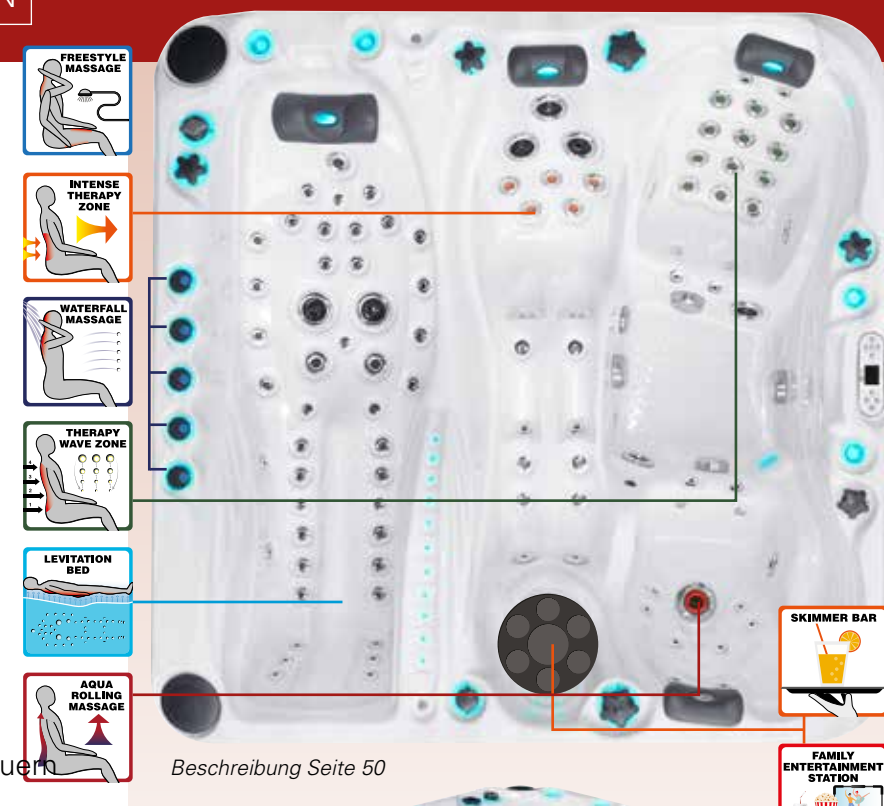

Beschreibung Seite 50

EUPHORIA

EXCLUSIVE COLLECTION

Der Euphoria Spa kombiniert alle denkbaren Massagetechniken der Welt mit den Massage-techniken, die Sie nur bei Passion Spas erhalten. Das Levitation Bed™ wurde von Passion Spas entwickelt und ermöglicht es Ihnen, sich auf der Vorder- und Rückseite Ihres Körpers von Kopf bis Fuß schwebend massieren zu lassen. Der Euphoria bietet Ihnen dazu eine Lounge und 2 Schalensitze, mit allen weiteren Massagetechniken, wie der Aqua Rolling Massage™, der Therapy Wave Zone™, der Intense Therapy Zone™ und dem Waterfall Massage™. Mit den über 100 Düsen können Sie jeden Teil Ihres Körpers mit einer belebenden Massage gezielt ansteuern und die Intensität kann ganz gezielt verändert werden. Der Euphoria ist zudem mit unserem exklusiven Synergy Water Maintenance System ausgestattet sowie dem gesamten Repertoire der Signature Kollektion.

- Abmessung: 230 x 230 x 91 cm
- Anzahl der Sitzflächen: 2
- Anzahl der Liegeflächen: 2
- Anzahl Jets: 104
- Skimmer Bar
- Aqua Rolling Massage™
- Therapy Wave Zone
- Intense Therapy Zone
- Waterfall Massage
- Levitation Bed
- Luftmassagesystem
- Starbrite LED Leuchtsystem
- Audio System mit Bluetooth
- Wi-Fi Ready
- Hybrid Heating™
- Bio-Lok
- Synergy Water Maintenance System
- Energieeffiziente Zirkulationspumpe
- Kapazität: 1550 L
- Leergewicht: 405 KG