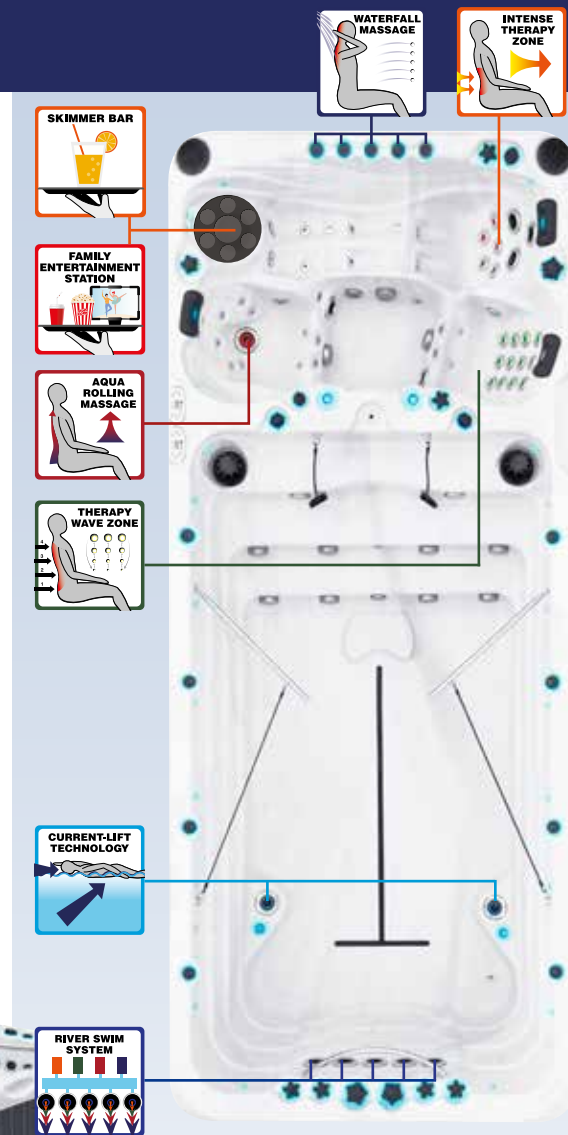

Beschreibung Seite 51