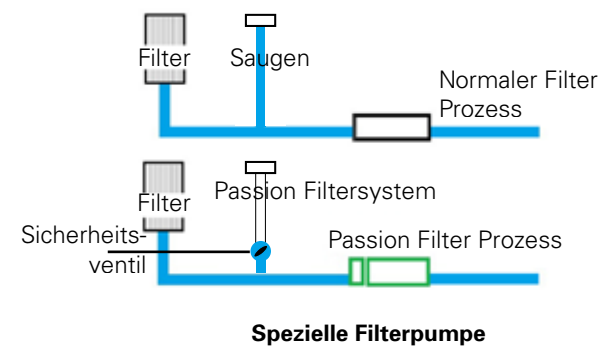

PASSION SPAS PERFEKTES WASSER

Unglaublich klares Wasser aufgrund unseres Synergy Water Maintenance System

Passion Spas sind mit einem facettenreichen Wasseraufbereitungssystem ausgestattet, das dazu beiträgt, dass Ihr Wasser kristallklar bleibt und den Bedarf an zusätzlicher Wasserdeseinfektion und Wartung verringert. Der einzige Zweck unserer speziellen Filterpumpe ist es, Wasser durch den Filter zu leiten, so dass das Wasser Ihres Whirlpools ständig gefiltert wird, unabhängig davon, ob die Massagepumpen in Betrieb sind. Das Wasser wird mithilfe unseres hocheffektiven Ozonsystems desinfiziert und, in unserer Signature und Exclusive Kollektion, auch noch mit unserem UV-Desinfektionssystem gereinigt. Durch Kombination von 100% Filterung, Ozondesinfektion und UV-Reinigung entsteht unser Synergy Water Maintenance System, das ultimativ sauberes Wasser liefert.

Dreilagige Isolation

Wärmedämmsystem

Öko-Energiesystem

- Hybrid Heating™ Technologie
- Filterpumpe mit geringer Watt zahl
- Programmierbarer Betrieb

Ozonsystem

UV-Desinfizierer

Synergy Water Maintenance System

PASSION SPAS FEINMECHANIK

Design und Konstruktion machen Passion Spas zu den Besten im Bereich "strukturelle Integrität"

Passion Spas sind geplant, um leistungsfähig konzipiert und für die Ewigkeit gebaut. Qualitätsbauteile und präzise Herstellung schaffen eines der vielfältigsten und innovativsten Spas, die es gibt. Unsere Acrylmuschel ist mit von Hand angebrachten Laminaten aus Vinylesterharzen verstärkt. Die Muschel wird durch eine dauerhafte Kunststoff-Versteifungsstruktur gestützt, die sicherstellt, dass Sie Ihr Spa für viele Jahre genießen können. Die gesamte Basis des Spa ist mit unserer Everlast Kunststoff-Bodenabstützung umschlossen, wodurch integrale Sitzstützen und strukturelle Integrität gewährleistet werden.