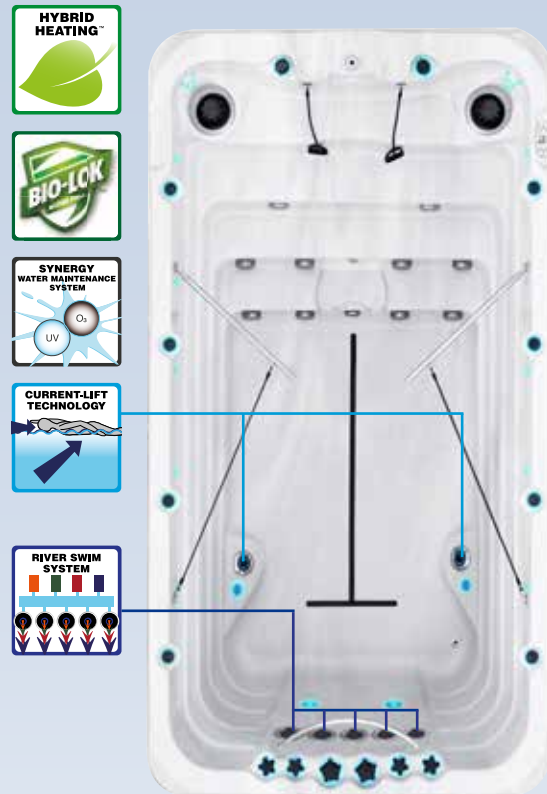

Beschreibung Seite 51

- Abmessung Normal: 400 x 228 x 126 cm
- Abmessung Tief: 400 x 228 x 152 cm
- Anzahl der Turbinen-Jets: 5
- Anzahl Auftriebsdüsen: 2
- Starbrite LED Leuchtsystem
- Wi-Fi Ready
- Hybrid Heating™
- Bio-Lok
- Synergy Water Maintenance System
- Energieeffiziente Zirkulationspumpe
- Kapazität Normal: 7500 L
- Leergewicht Normal: 1200 KG
- Kapazität Tief: 9000 L
- Leergewicht Tief: 1400 KG
- Current-Lift Technology™
- River Swim System

Die Schwimm-Spas aus der Passion Spas Fitness Collection wurden speziell vom Passion Spas Designteam entwickelt, um Aquagym-Optionen anzubieten. Sie bieten eine Vielzahl von lustigen und gesunden Aktivitäten für Ihr Workout, alles in der Bequemlichkeit Ihres eigenen Hauses.

Schwimm-Assistenztampen-System

Neben dem Schwimmen gegen das einzigartige River Swim System mit Hilfe der Current-Lift Technology (Seite 37) können Sie mit dem Swim-Assist Tether Trainingsystem Ihr Angebot an Schwimmmöglichkeiten erweitern. Das Schwimm-Assistent-Tether-Trainingsystem hält Sie in der Mitte des Schwimm-Spa und ermöglicht Ihnen, mit jeder Geschwindigkeit zu schwimmen oder zu gehen, ohne die Reibung der Gelenke zu beeinträchtigen. Dies erhöht die Geschwindigkeit, mit der Sie Kalorien verbrennen und Ihre Muskeln stärken. Das Schwimmende Haltesystem ist bei allen Bädern aus der Fitness-Kollektion serienmäßig enthalten.

Widerstandsfähige Kabel

Widerstandsfähige Schnüre werden für Locken, Trizepsverlängerungen, Brustpressen, Schulterzüge und Rückenzüge verwendet. Diese Oberkörperübungen wurden speziell

entwickelt, um Kraft und Stabilität des lumbalen Rumpfes aufzubauen. Die Schnüre können in der Größe variieren, um Anfängern bis hin zu fortgeschrittenen Trainierenden gerecht zu werden. Die Widerstandskordeln sind auch bei den Badeanstalten aus der Fitness-Kollektion serienmäßig enthalten.

Aqua Rudergerät

Alle Bäder der Fitness-Kollektion haben einen Aquagym-Sitz im Design. Verwenden Sie diesen Sitz, wenn Sie Ihr Training am Aqua Rudergerät durchführen. Eine Kombination aus Rudern aus Edelstahl und Gummibändern, die an Schwenkankern befestigt sind, ermöglicht es Ihnen, die volle Ruderbewegung auszuführen. Dies ist ein hervorragendes Oberkörper- und Bauchtraining. Das Aqua-Rudergerät ist ebenfalls serienmäßig bei allen Swimspas aus der Fitness-Kollektion enthalten.