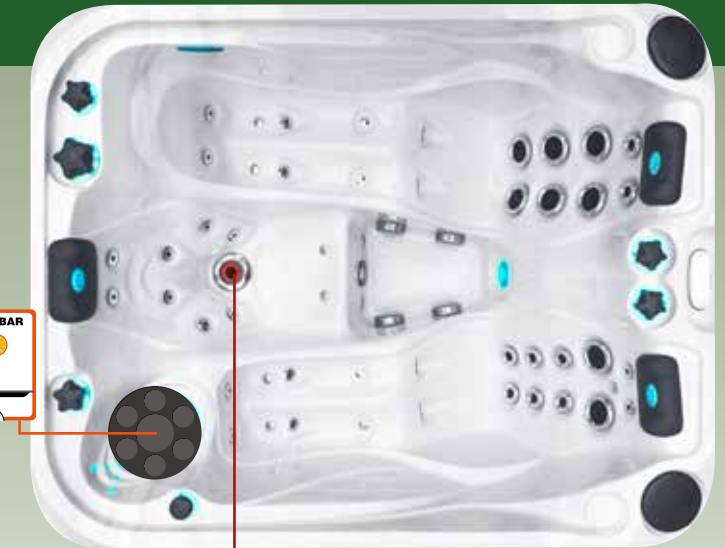

SOULMATE SIGNATURE COLLECTION

Der Soulmate ist ein Spa in der Passion Spas 'Signature Collection. Er verbindet zwei gemütliche Liegen mit der intensiven Massage des einzigartigen Aqua Rolling Massage™ Therapy Sitzes. Beide Liegen bieten bequeme Sitzgelegenheiten für Menschen unterschiedlicher Körperlängen sowie verschiedene Massagetherapien. Der Spa ist mit einem Beleuchtungspaket ausgestattet, das atemberaubend ist, wenn die Lichter niedrig sind oder in der Nacht, wenn der Spa unabgedeckt steht. Alle Bedienelemente, Kissen und die Eckbeleuchtung sind Akzente die zusammen mit dem Passion Spas Sound-System eine magische Erfahrung für Sie schaffen werden. Der Soulmate ist eine ausgezeichnete Wahl, wenn Sie auf der Suche nach einem kompakten Spa für Sie und Ihre Liebsten sind.

- Abmessung: 213 x 165 x 84 cm
- Anzahl der Sitzflächen: 1
- Anzahl der Liegeflächen: 2
- Anzahl Jets: 52
- Skimmer Bar
- Aqua Rolling Massage™
- Luftmassagesystem
- Starbrite LED Leuchtsystem
- Audio System mit iPod Bluetooth
- Hybrid Heating™
- Bio-Lok
- Synergy Water Maintenance System
- Energieeffiziente Zirkulationspumpe
- Kapazität: 870 L
- Leergewicht: 240 KG

Beschreibung Seite 48