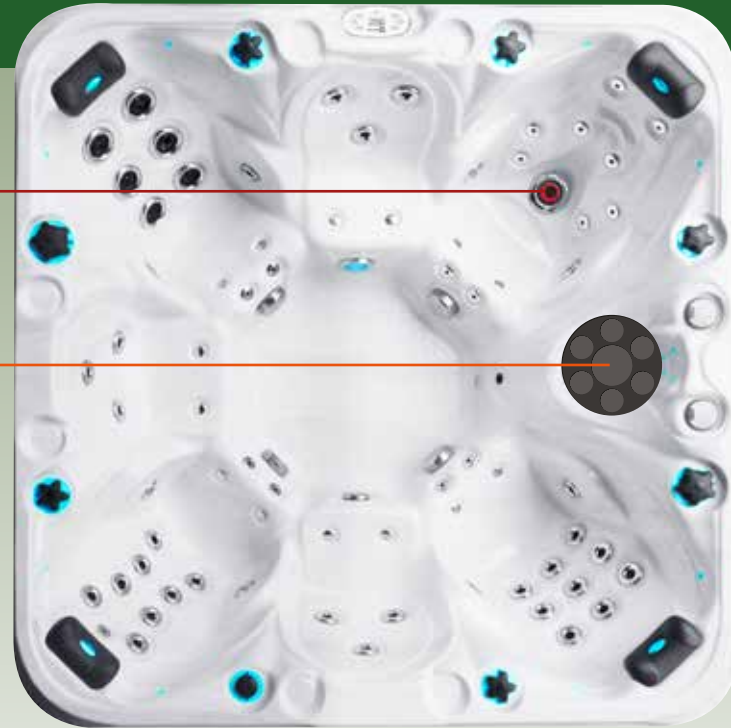

*optional

Beschreibung Seite 48

*optional

Beschreibung Seite 49

Tiefe und breite Sitzschalen sind das Markenzeichen des Joy Spa. Jeder Sitz ist mit einer anderen Anordnung der Massagedüsen ausgestattet, um eine belebende, persönliche, aber auch abwechslungsreiche Massage zu liefern. Die Sitzschalen bieten Platz für bis zu sieben Personen. Der Joy umfasst Bodendüsen in der Mitte sowie das in allen Passion Spas vorhandene, vollautomatisch programmierbare Steuersystem.

- Abmessung: 225 x 225 x 91 cm
- Anzahl der Sitzflächen: 7
- Anzahl Jets: 70
- Skimmer Bar
- Aqua Rolling Massage™
- Luftmassagesystem
- Starbrite LED Leuchtsystem
- Audio System mit Bluetooth
- Wi-Fi Ready
- Hybrid Heating™
- Bio-Lok
- Synergy Water Maintenance System
- Energieeffiziente Zirkulationspumpe
- Kapazität: 1550 L
- Leergewicht: 420 KG