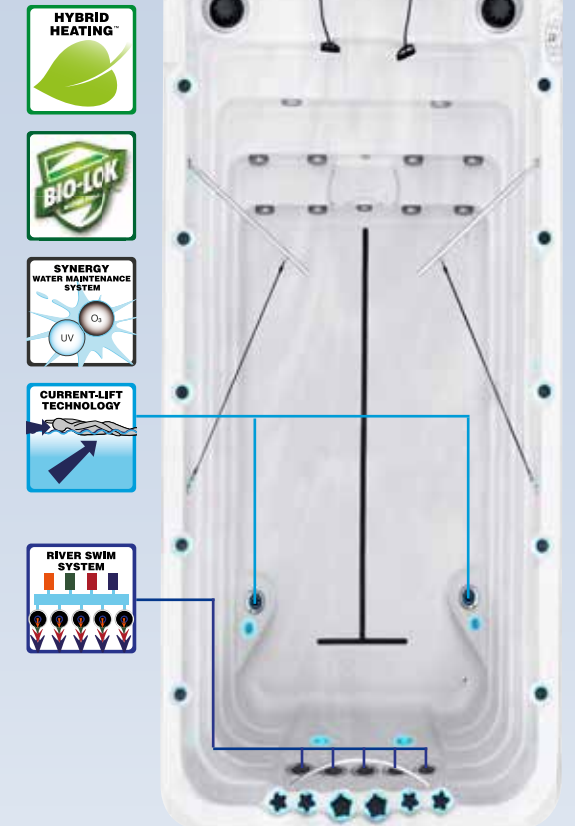

Beschreibung Seite 51

- Abmessung Normal: 500 x 228 x 126 cm
- Abmessung Tief: 500 x 228 x 152 cm
- Anzahl der Turbinen-Jets: 5
- Anzahl Auftriebsdüsen: 2
- Starbrite LED Leuchtsystem
- Wi-Fi Ready
- Hybrid Heating™
- Bio-Lok
- Synergy Water Maintenance System
- Energieeffiziente Zirkulationspumpe
- Kapazität Normal: 10000 L
- Leergewicht Normal: 1400 KG
- Kapazität Tief: 12000 L
- Leergewicht Tief: 1600 KG
- Current-Lift Technology™
- River Swim System