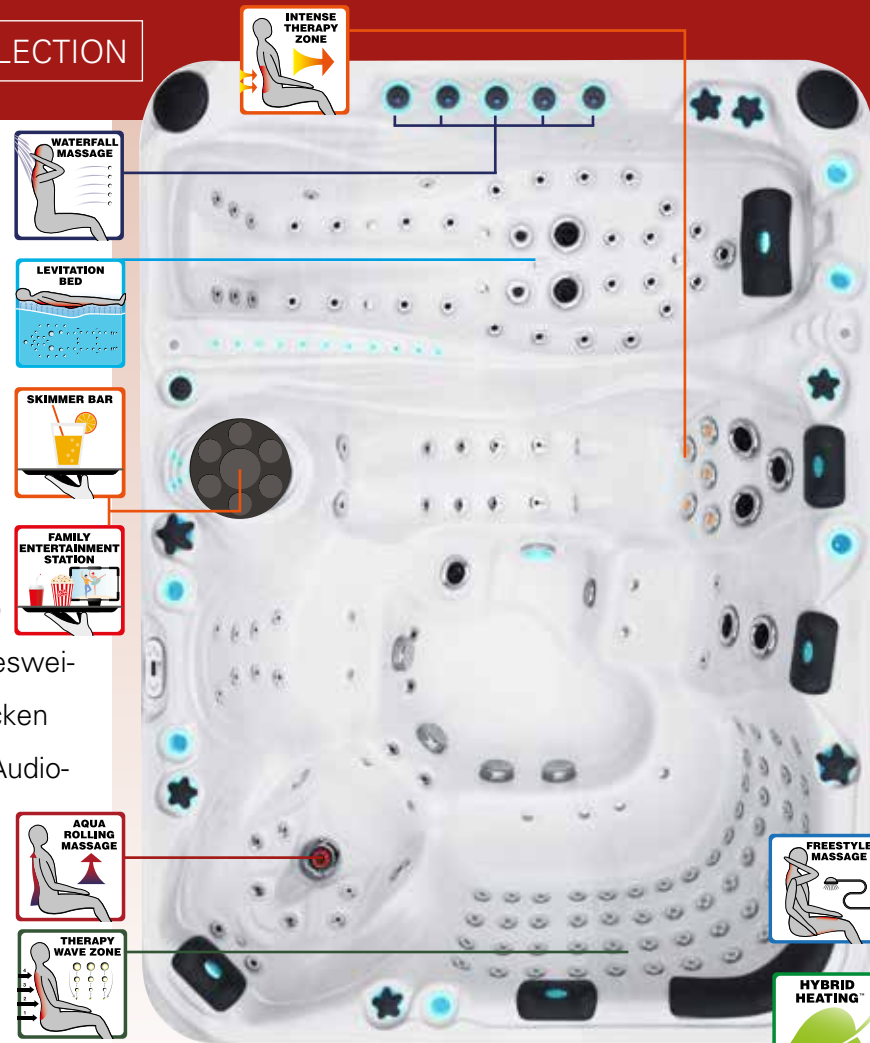

Der Ecstatic ist eine siebenköpfige Oase, die alle Standardfunktionen aus der Exclusive Kollektion beinhaltet, und noch einiges mehr. Er verfügt über fünf Sitzplätze, eine Liege und ein Schwebebett. Das Levitation Bed ist das innovativste Spa-Merkmal heute auf dem Markt, so dass Sie sich von beiden Seiten massieren lassen können. Der Ecstatic verfügt auch jetzt über unsere Therapy Wave Zone, eine Massage-Funktion, die rotierende Düsen verwendet die auf und ab wandern, um die Muskeln im Rücken zu massieren. Desweiteren auch die Waterfall Massage, die sich auf den Nacken konzentriert. Weitere Ausstattungsmerkmale sind ein Audio-System, unsere Aqua Rolling Massage™, Aromatherapie, Synergy Water Maintenance System, und mehr als 150 therapeutische Massagedüsen. Kurz gesagt, ist dieses Modell mit vielen innovativen Features ausgestattet, um die entspannteste Hydrotherapie-Massage überhaupt bieten zu können.

- Abmessung: 305 x 228 x 91 cm
- Anzahl der Sitzflächen: 5
- Anzahl der Liegeflächen: 2
- Anzahl Jets: 150
- Skimmer Bar
- Aqua Rolling Massage™
- Therapy Wave Zone
- Intense Therapy Zone
- Waterfall Massage
- Levitation Bed

- Luftmassagesystem
- Starbrite LED Leuchtsystem
- Audio System mit Bluetooth
- Wi-Fi Ready
- Hybrid Heating™
- Bio-Lok
- Synergy Water Maintenance System
- Energieeffiziente Zirkulationspumpe
- Kapazität: 1650 L
- Leergewicht: 500 KG

Beschreibung Seite 50