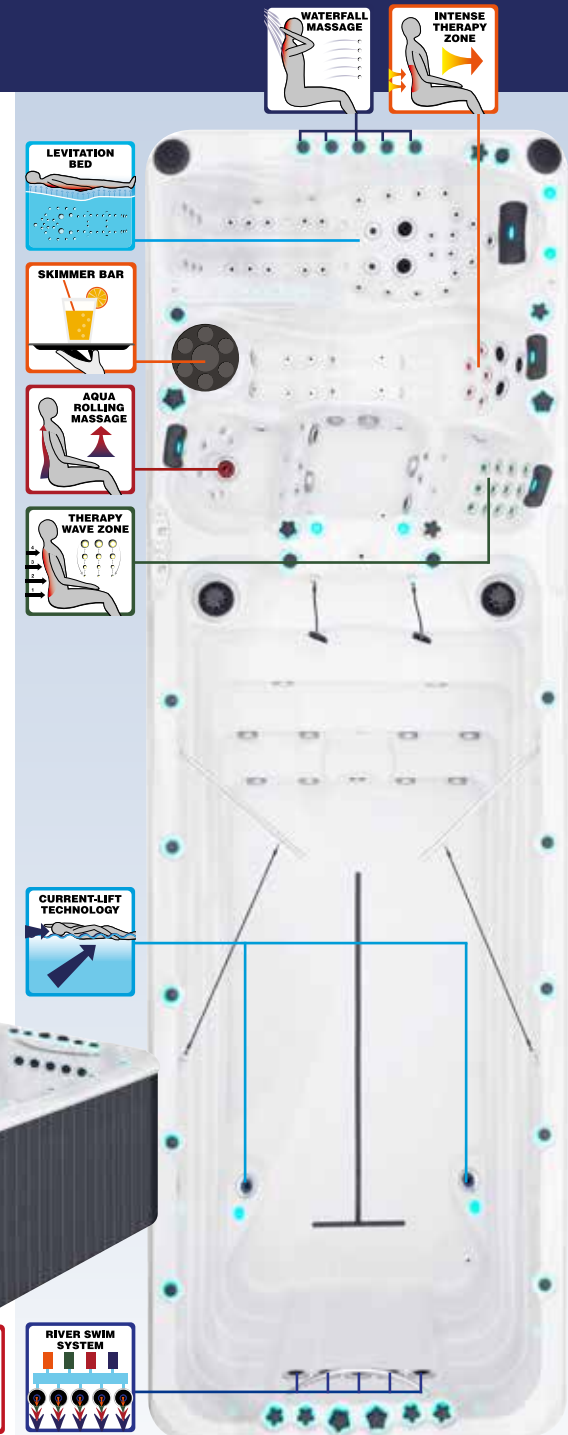

Beschreibung Seite 51