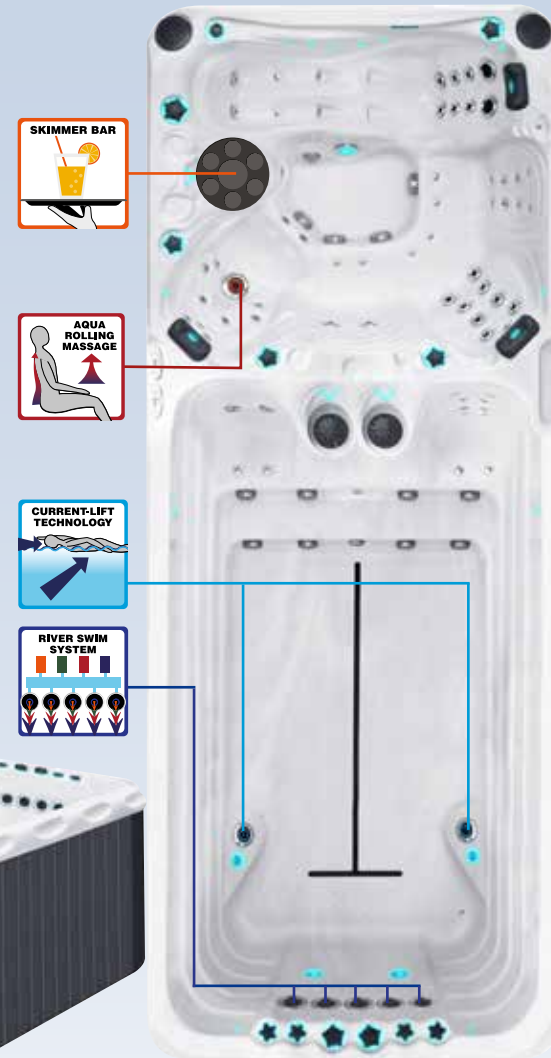

Der Dynamic Swimspa ist eine ausgezeichnete Mischung aus zwei Welten. Auf der einen Seite haben Sie alle Komfort- und Therapievorteile des Pleasure Spa, auf der anderen Seite die Schwimmfunktion, die mit dem einzigartigen Passion Spas River Swim System und dem Current-Lift Technology™ ausgestattet ist, siehe für weitere Informationen Seite 37. Wenn Sie die Intensität des Flussschwimmsystems verringern, wird der Current-Lift Technology™ automatisch aktiviert, so dass der Schwimmer in der Bauchlage bleiben kann.

- Abmessung Normal: 590 x 227 x 126 cm
- Abmessung Tief: 590 x 227 x 155 cm
- Anzahl der Sitzflächen: 7
- Anzahl der Liegeflächen: 1
- Anzahl Jets: 56
- Anzahl der Turbinen-Jets: 5
- Anzahl Auftriebsdüsen: 2
- Skimmer Bar
- Aqua Rolling Massage™
- Starbrite LED Leuchtsystem
- Audio System mit Bluetooth
- Wi-Fi Ready
- Hybrid Heating™
- Bio-Lok
- Synergy Water Maintenance System
- Energieeffiziente Zirkulationspumpe
- Kapazität Normal: 10500 L
- Leergewicht Normal: 1300 KG
- Kapazität Tief: 12500 L
- Leergewicht Tief: 1500 KG
- Current-Lift Technology™
- Adjustable River Swim System

Beschreibung Seite 51