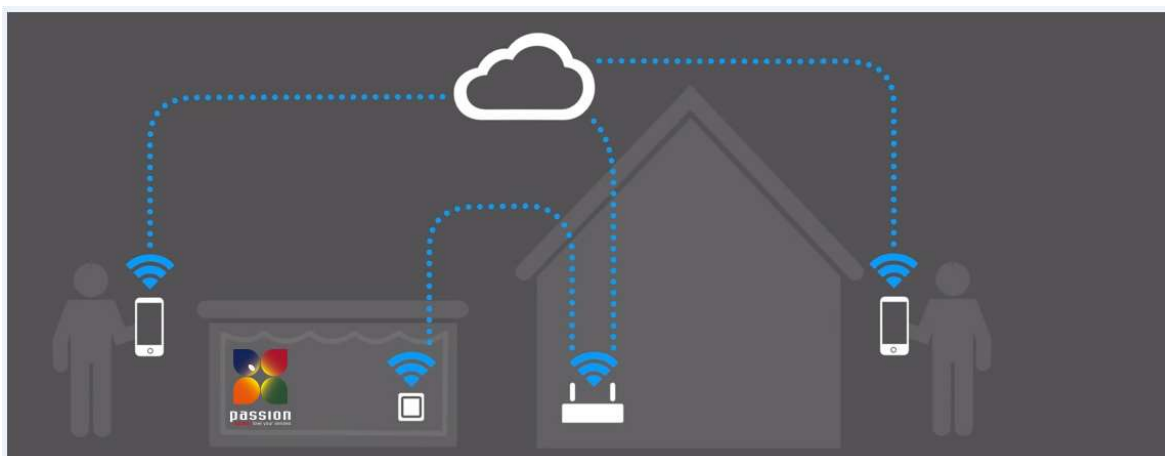

Le futur c'est ici et maintenant!

Les spas avec la connexion WIFI c'est l'avenir. Simply Spas est ravi d'annoncer que la plupart de nos spas peuvent se connecter aux réseaux WiFi !

Pour le petit prix de 499 €, vous pouvez obtenir un module Wifi. Il suffit de télécharger l'appli sur votre smartphone ou tablette pour pouvoir contrôler votre spa depuis n'importe où !

Imaginez pouvoir utiliser votre portable comme télécommande et contrôler les fonctionnalités de votre spa lorsque vous n'êtes pas chez vous. Que vous soyez au travail, en vacances, ou simplement bien installé(e) dans un canapé dans votre salon, vous pourriez tout de même contrôler la température de votre spa ainsi que toutes les autres fonctionnalités.